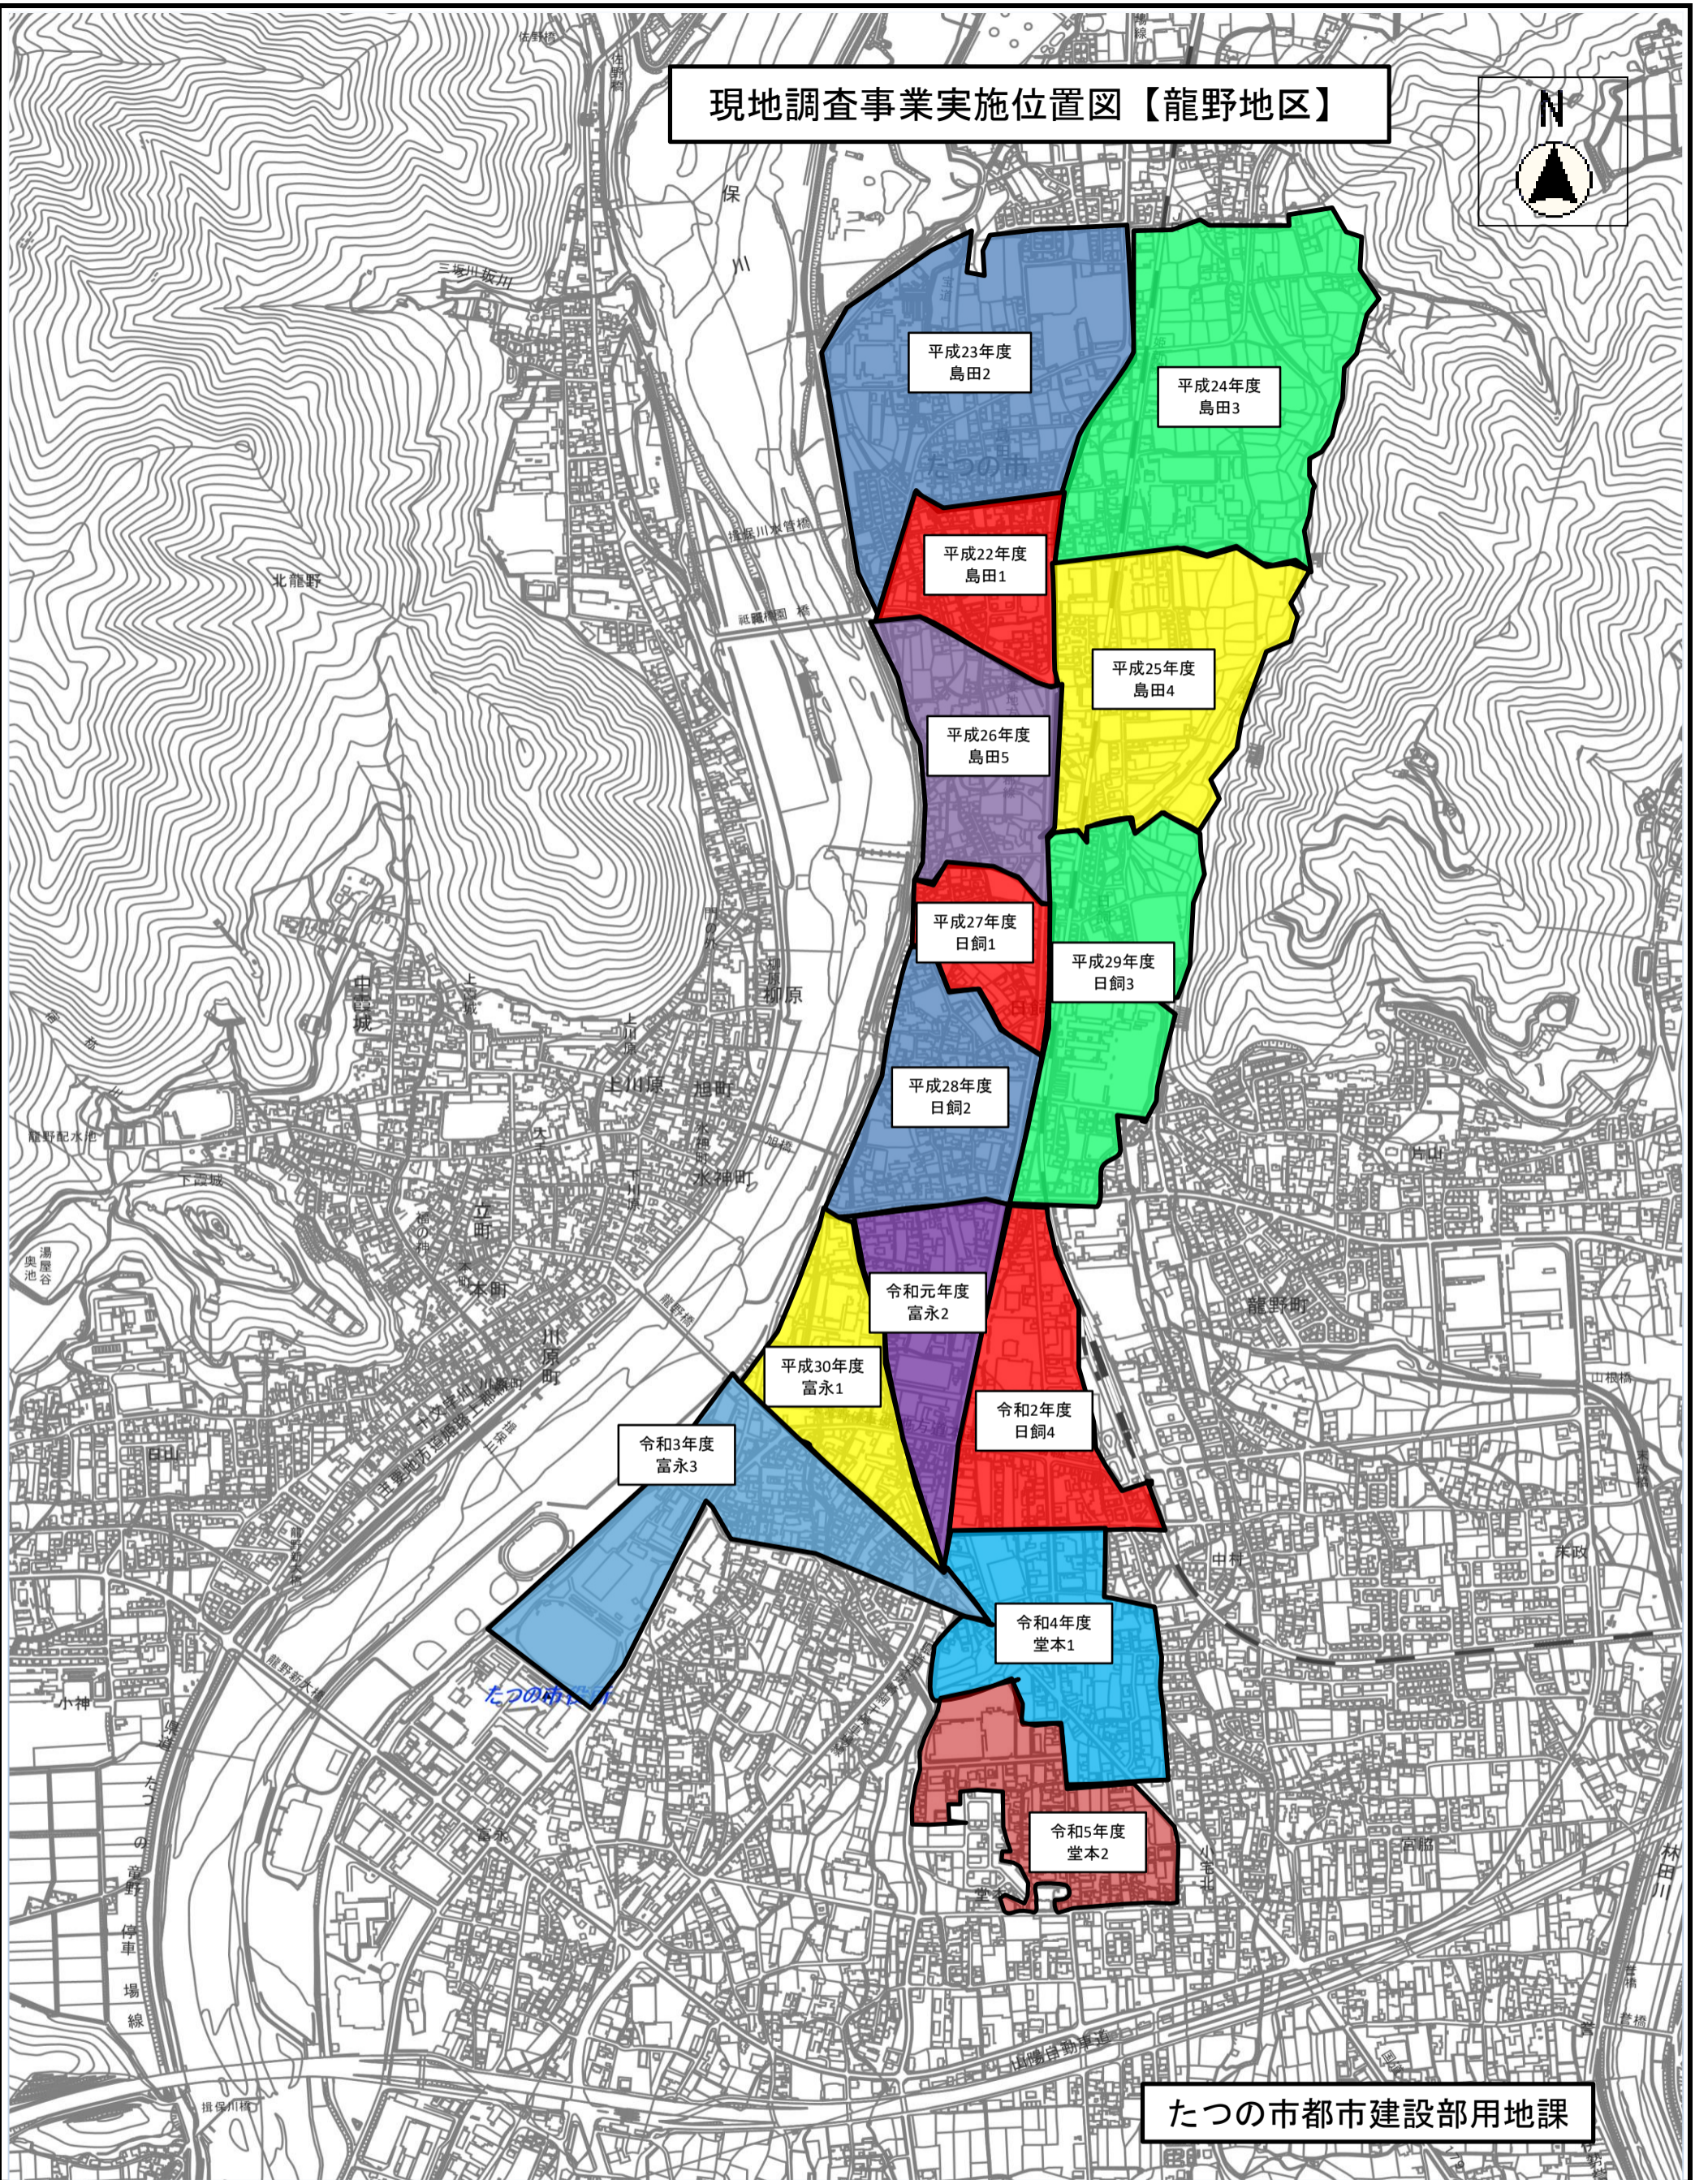

現地調査事業実施位置図【龍野地区】

たつの市都市建設部用地課