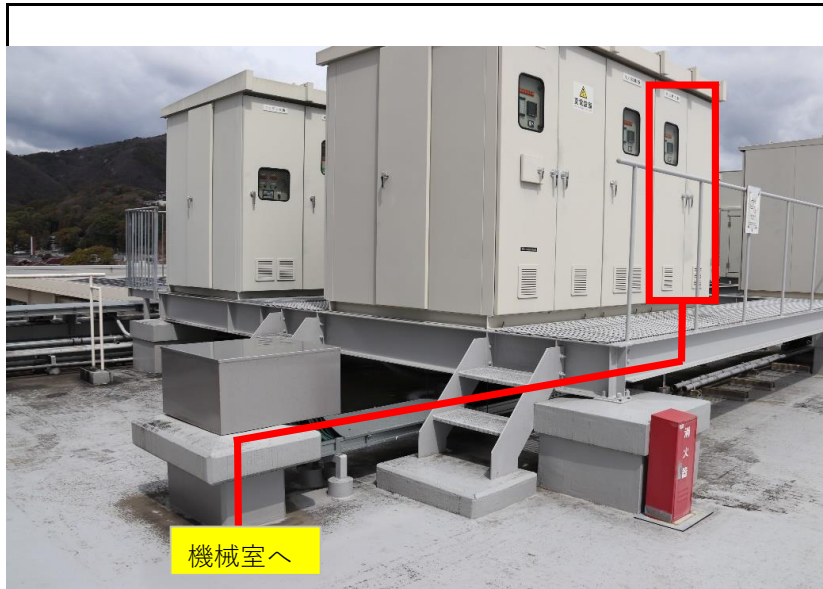

議会棟廊下空調機器購入現地写真（参考）

議会棟廊下
室内機設置位置

議長室ペランダ
室外機設置位置

議会事務局
リモコン設置位置

議会棟廊下空調機器購入現地写真（参考）

屋上キュービクル
電源取得位置

屋上キュービクル
内部①
電源取得位置

屋上キュービクル
内部②
電源取得位置

議会棟廊下空調機器購入現地写真（参考）

	<p>機械室 ケースブレーカ 設置位置</p>
	<p>議長室①</p>
	<p>議長室②</p>