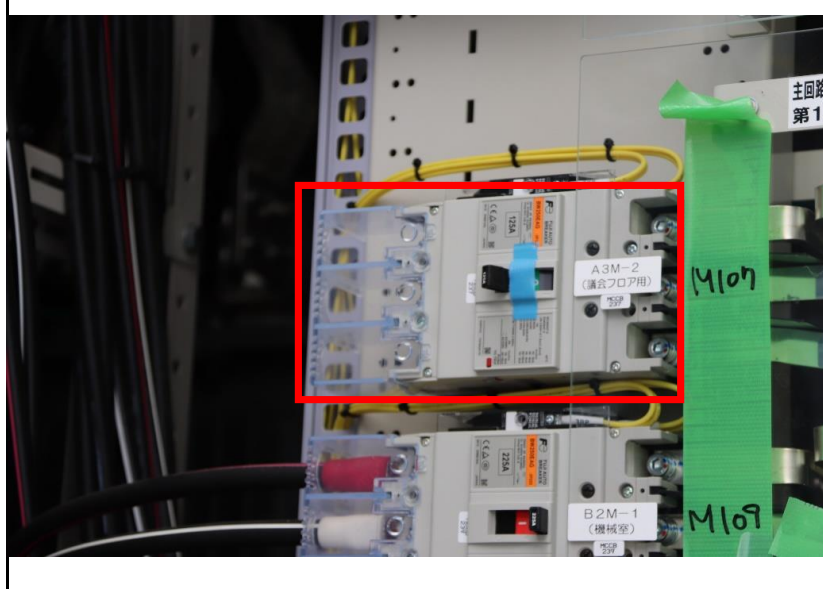

議会棟廊下空調機器購入現地写真（参考）

議会棟廊下
室内機設置位置

議長室ペランダ
室外機設置位置

議会事務局
リモコン設置位置

議会棟廊下空調機器購入現地写真（参考）

屋上キュービクル
電源取得位置

屋上キュービクル
内部①
電源取得位置

屋上キュービクル
内部②
電源取得位置

議会棟廊下空調機器購入現地写真（参考）

	<p>機械室 ケースブレーカ 設置位置</p>
	<p>議長室①</p>
	<p>議長室②</p>