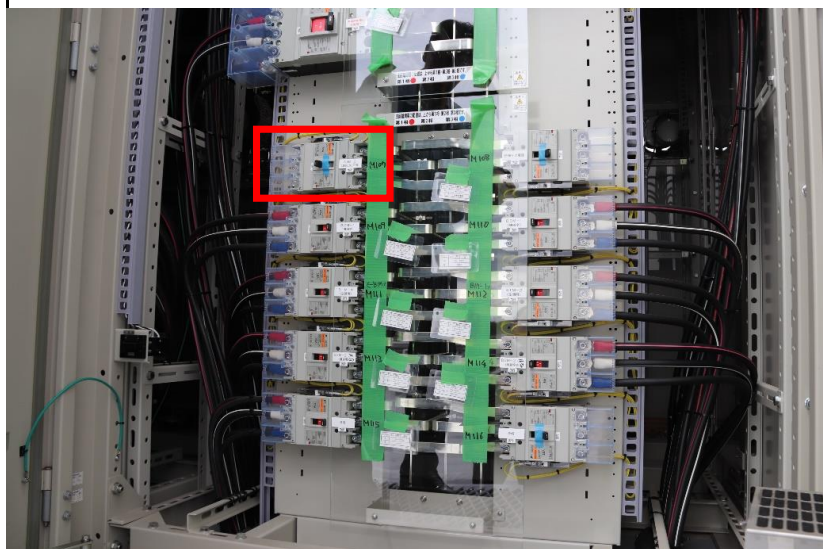

議会棟廊下空調機器購入現地写真（参考）

議会棟廊下
室内機設置位置

議長室ペランダ
室外機設置位置

議会事務局
リモコン設置位置

議会棟廊下空調機器購入現地写真（参考）

屋上キュービクル
電源取得位置

屋上キュービクル
内部①
電源取得位置

屋上キュービクル
内部②
電源取得位置

議会棟廊下空調機器購入現地写真（参考）

	<p>機械室 ケースブレーカ 設置位置</p>
	<p>議長室①</p>
	<p>議長室②</p>