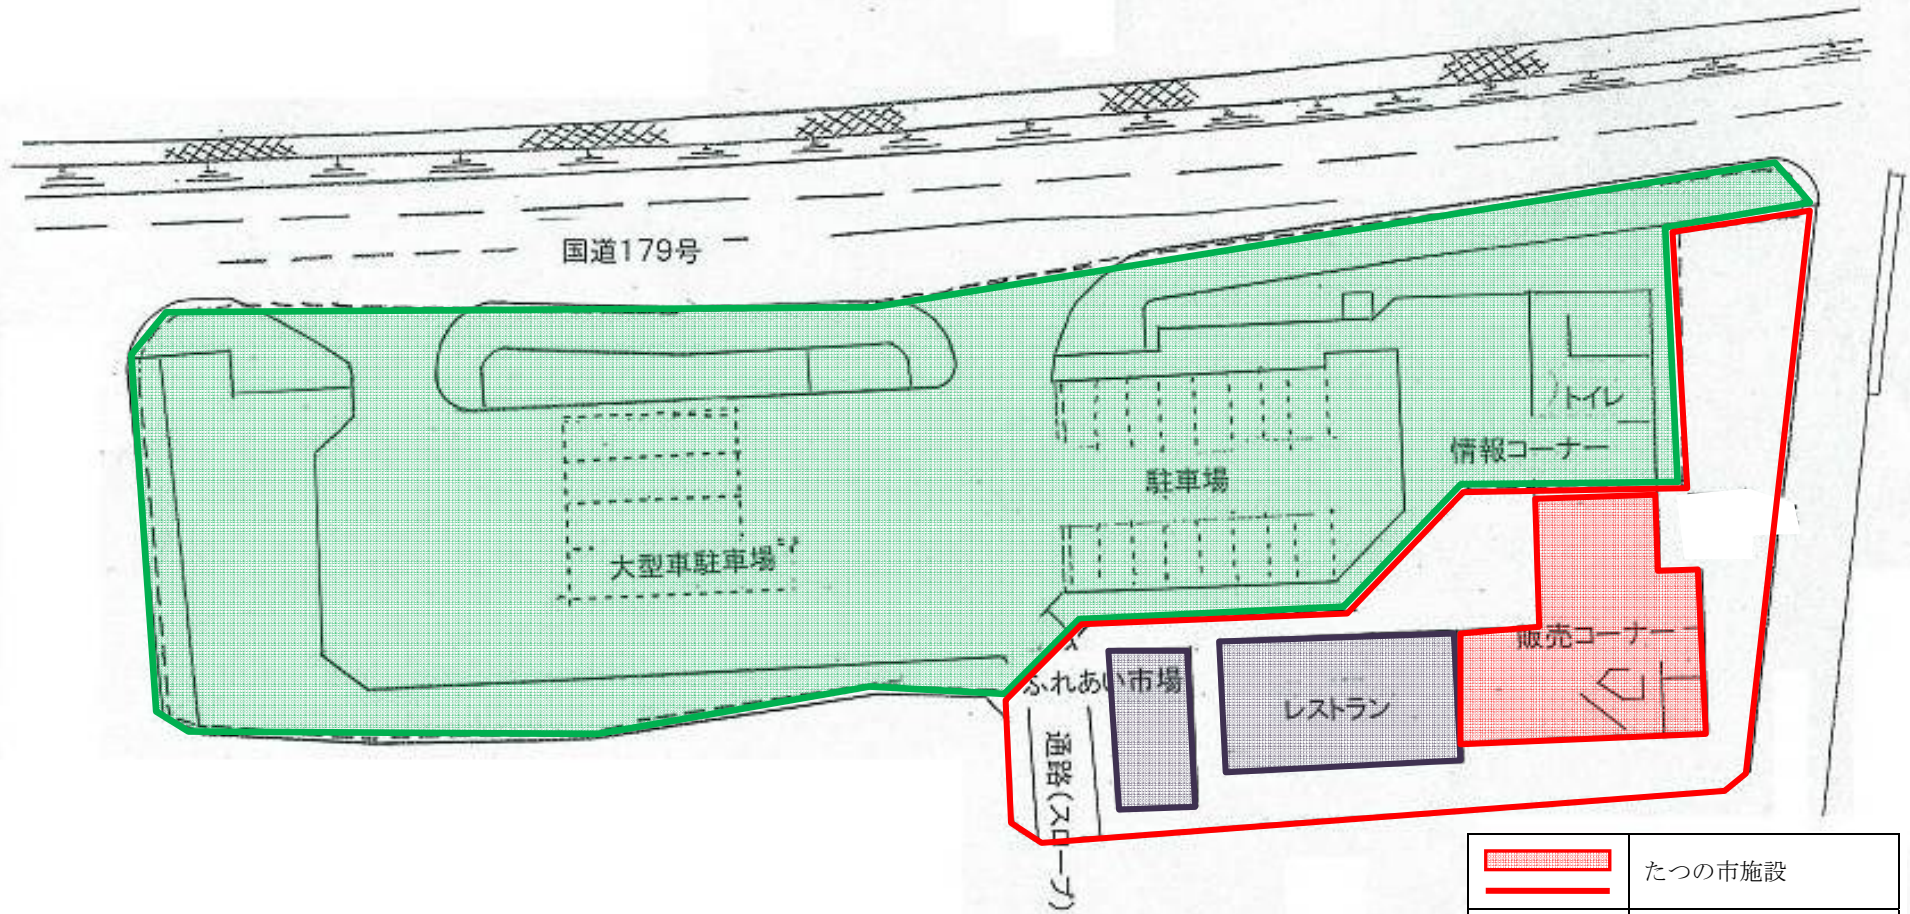

道の駅しんぐう概要図

一級河川栗栖川

	たつの市施設
	兵庫県施設
	管理対象外施設