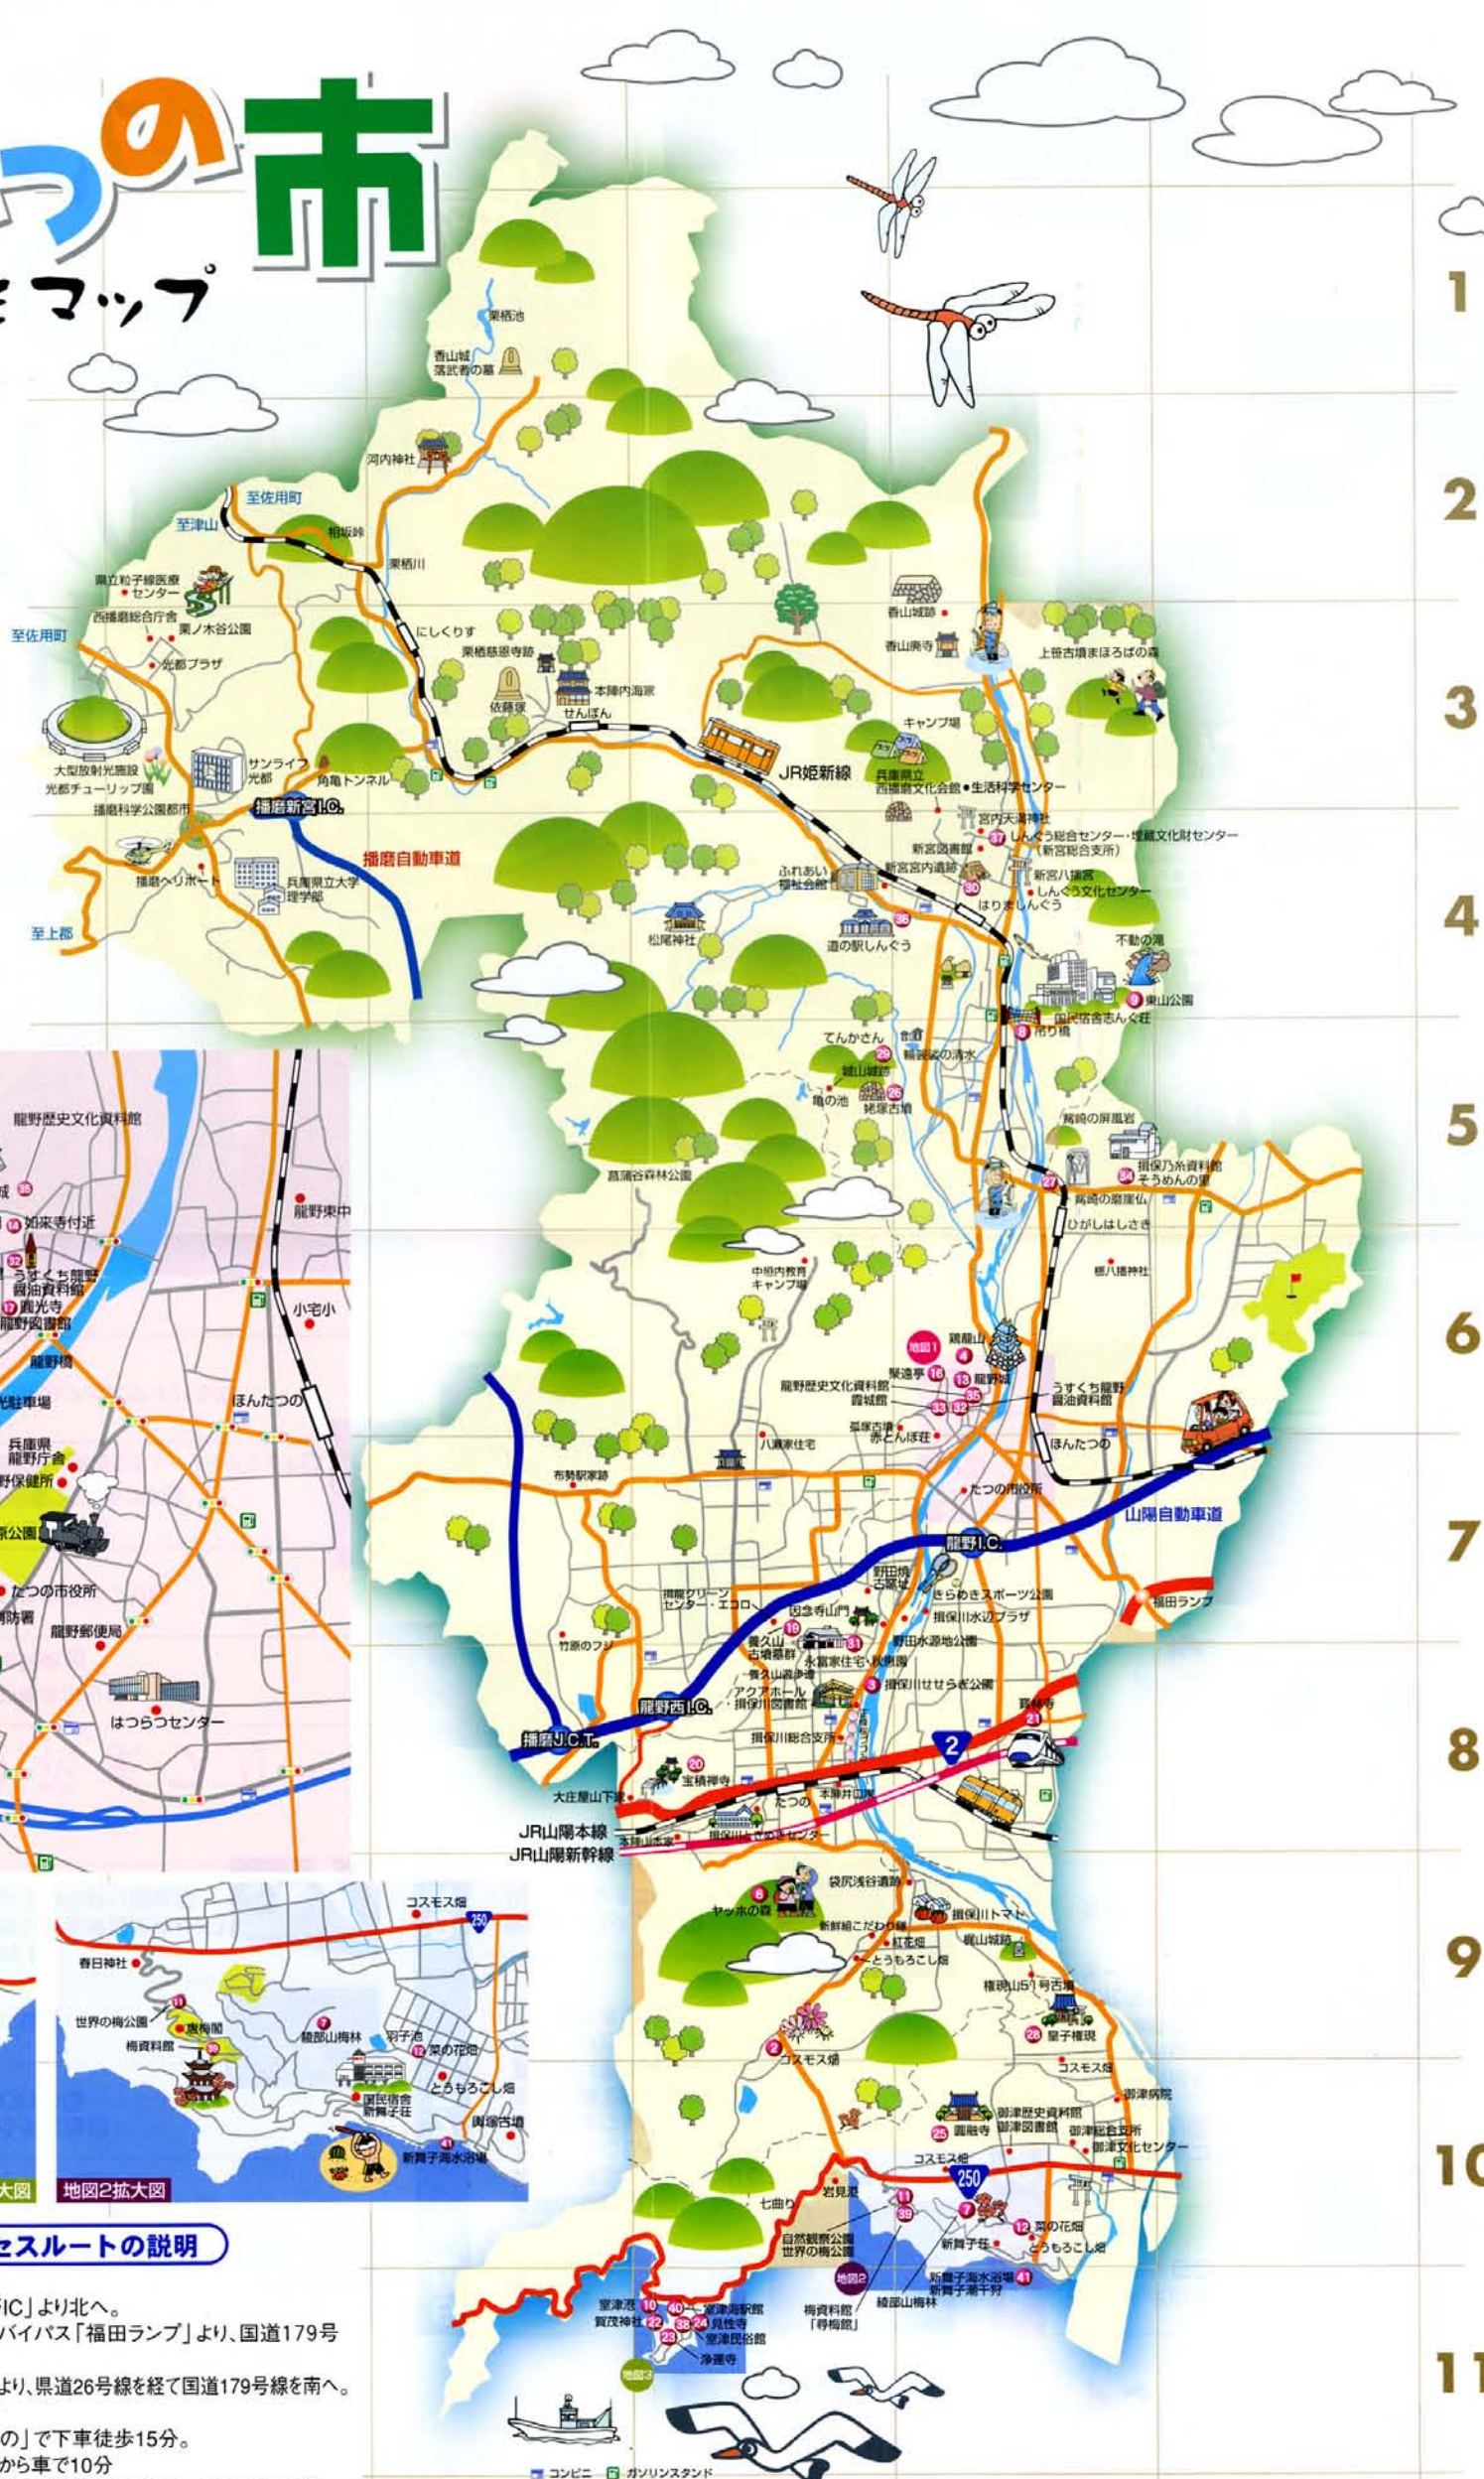

# たつの市

## 観光マップ

### 交通機関・アクセスルートの説明

○車でお越しの場合  
 山陽自動車道路「龍野IC」より北へ。  
 国道2号線太子・龍野バイパス「福田ランプ」より、国道179号線を北へ。  
 中国自動車道「山崎IC」より、県道26号線を経て国道179号線を南へ。

○鉄道を利用する場合  
 JR姫新線の「ほんたつの」で下車徒歩15分。  
 JR山陽本線「たつの」から車で10分  
 御津方面へは、山陽電鉄の「網干駅」で下車。バスで約20分。