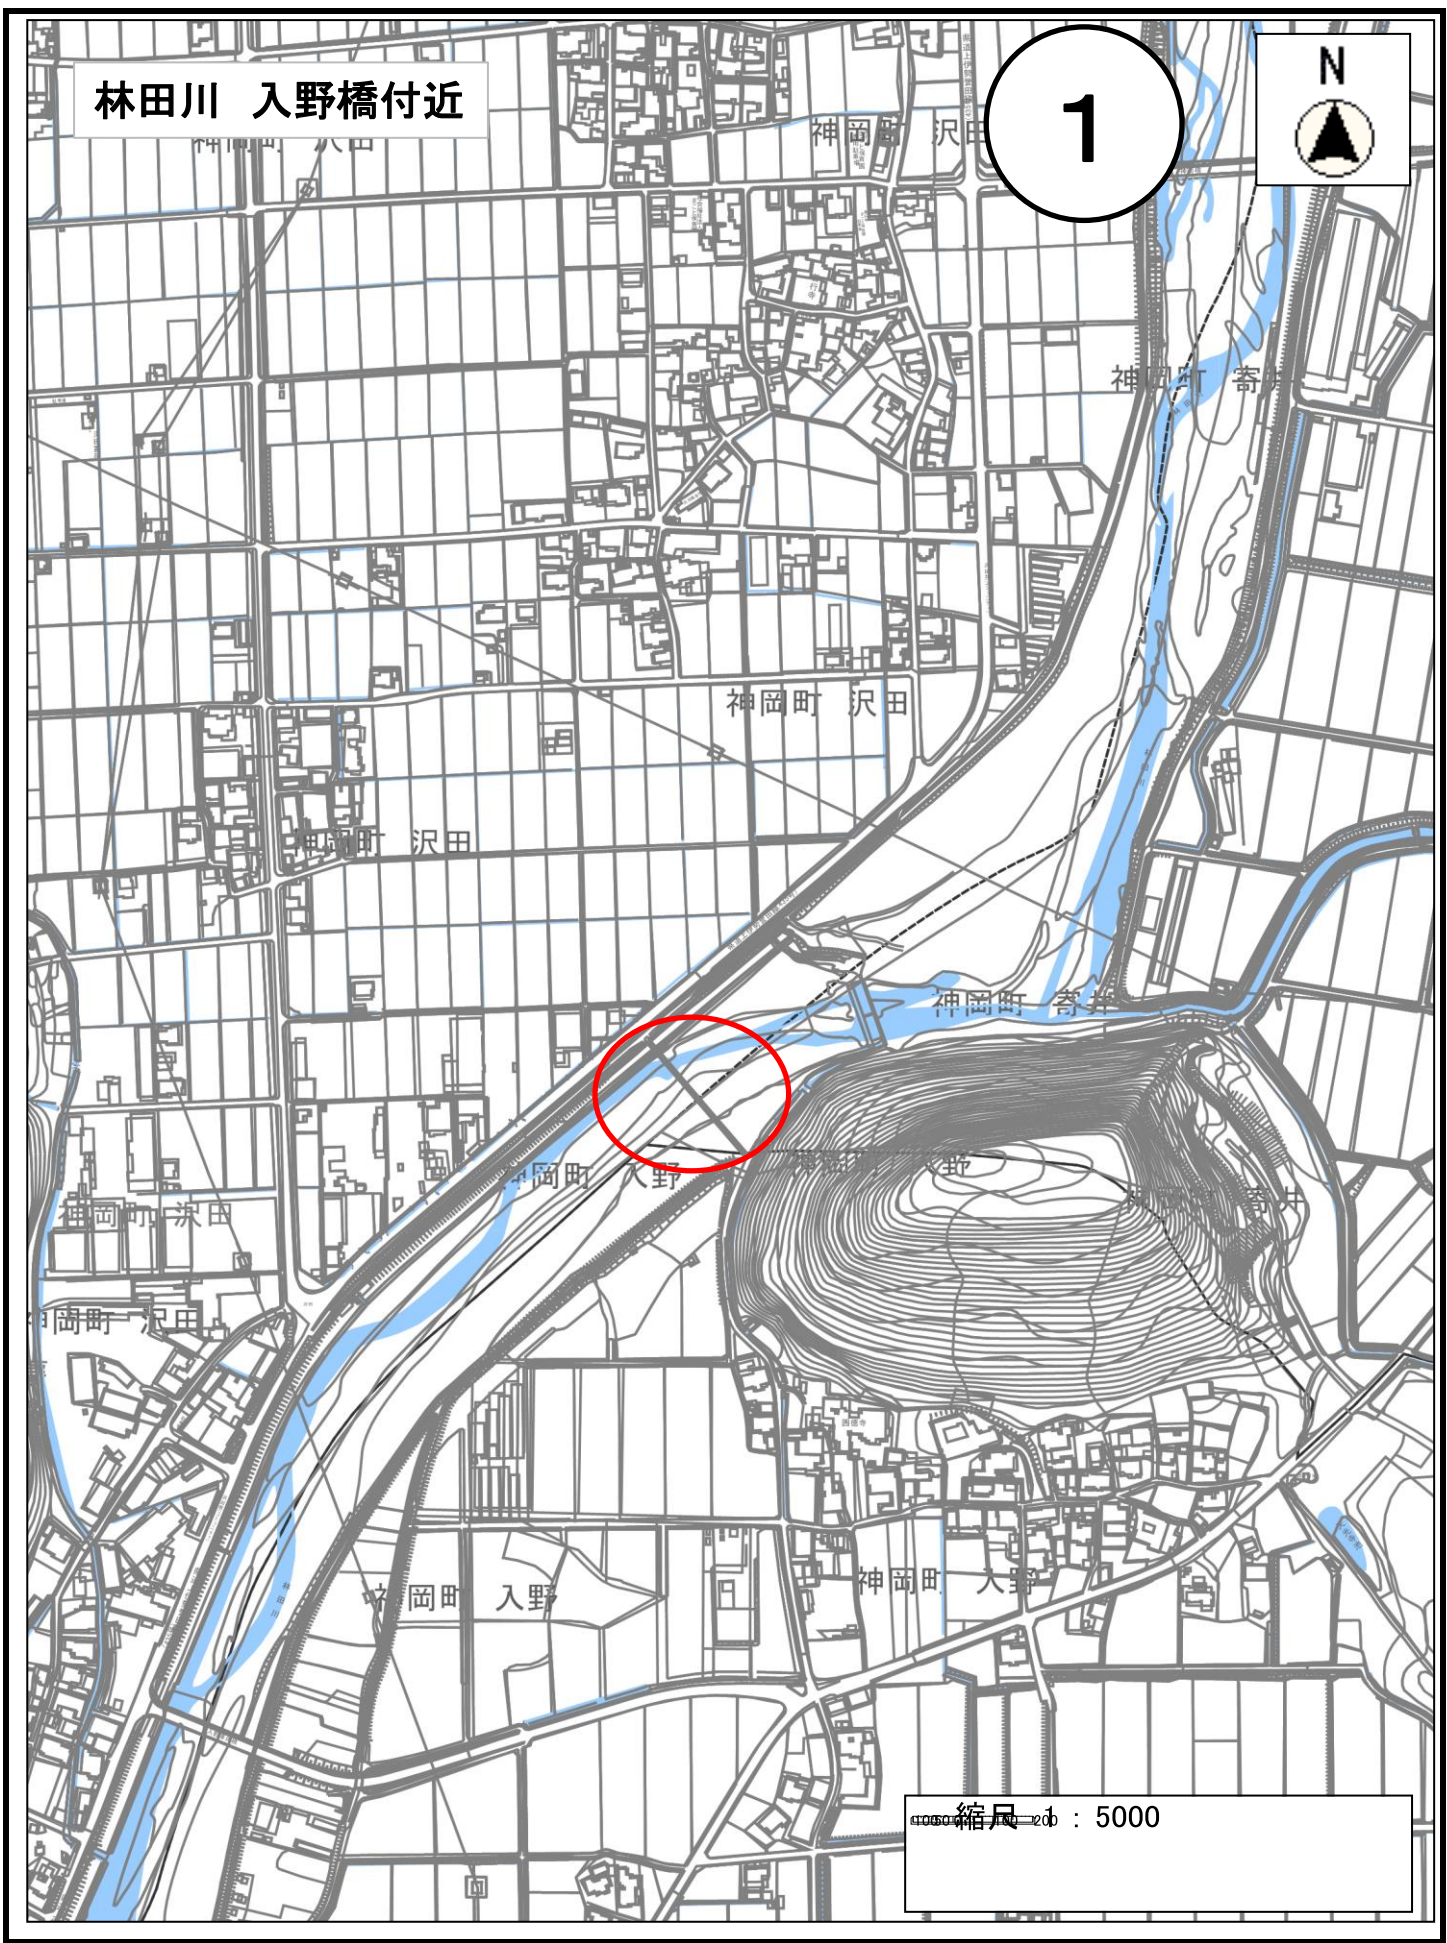

林田川 入野橋付近

1

縮尺 1 : 5000