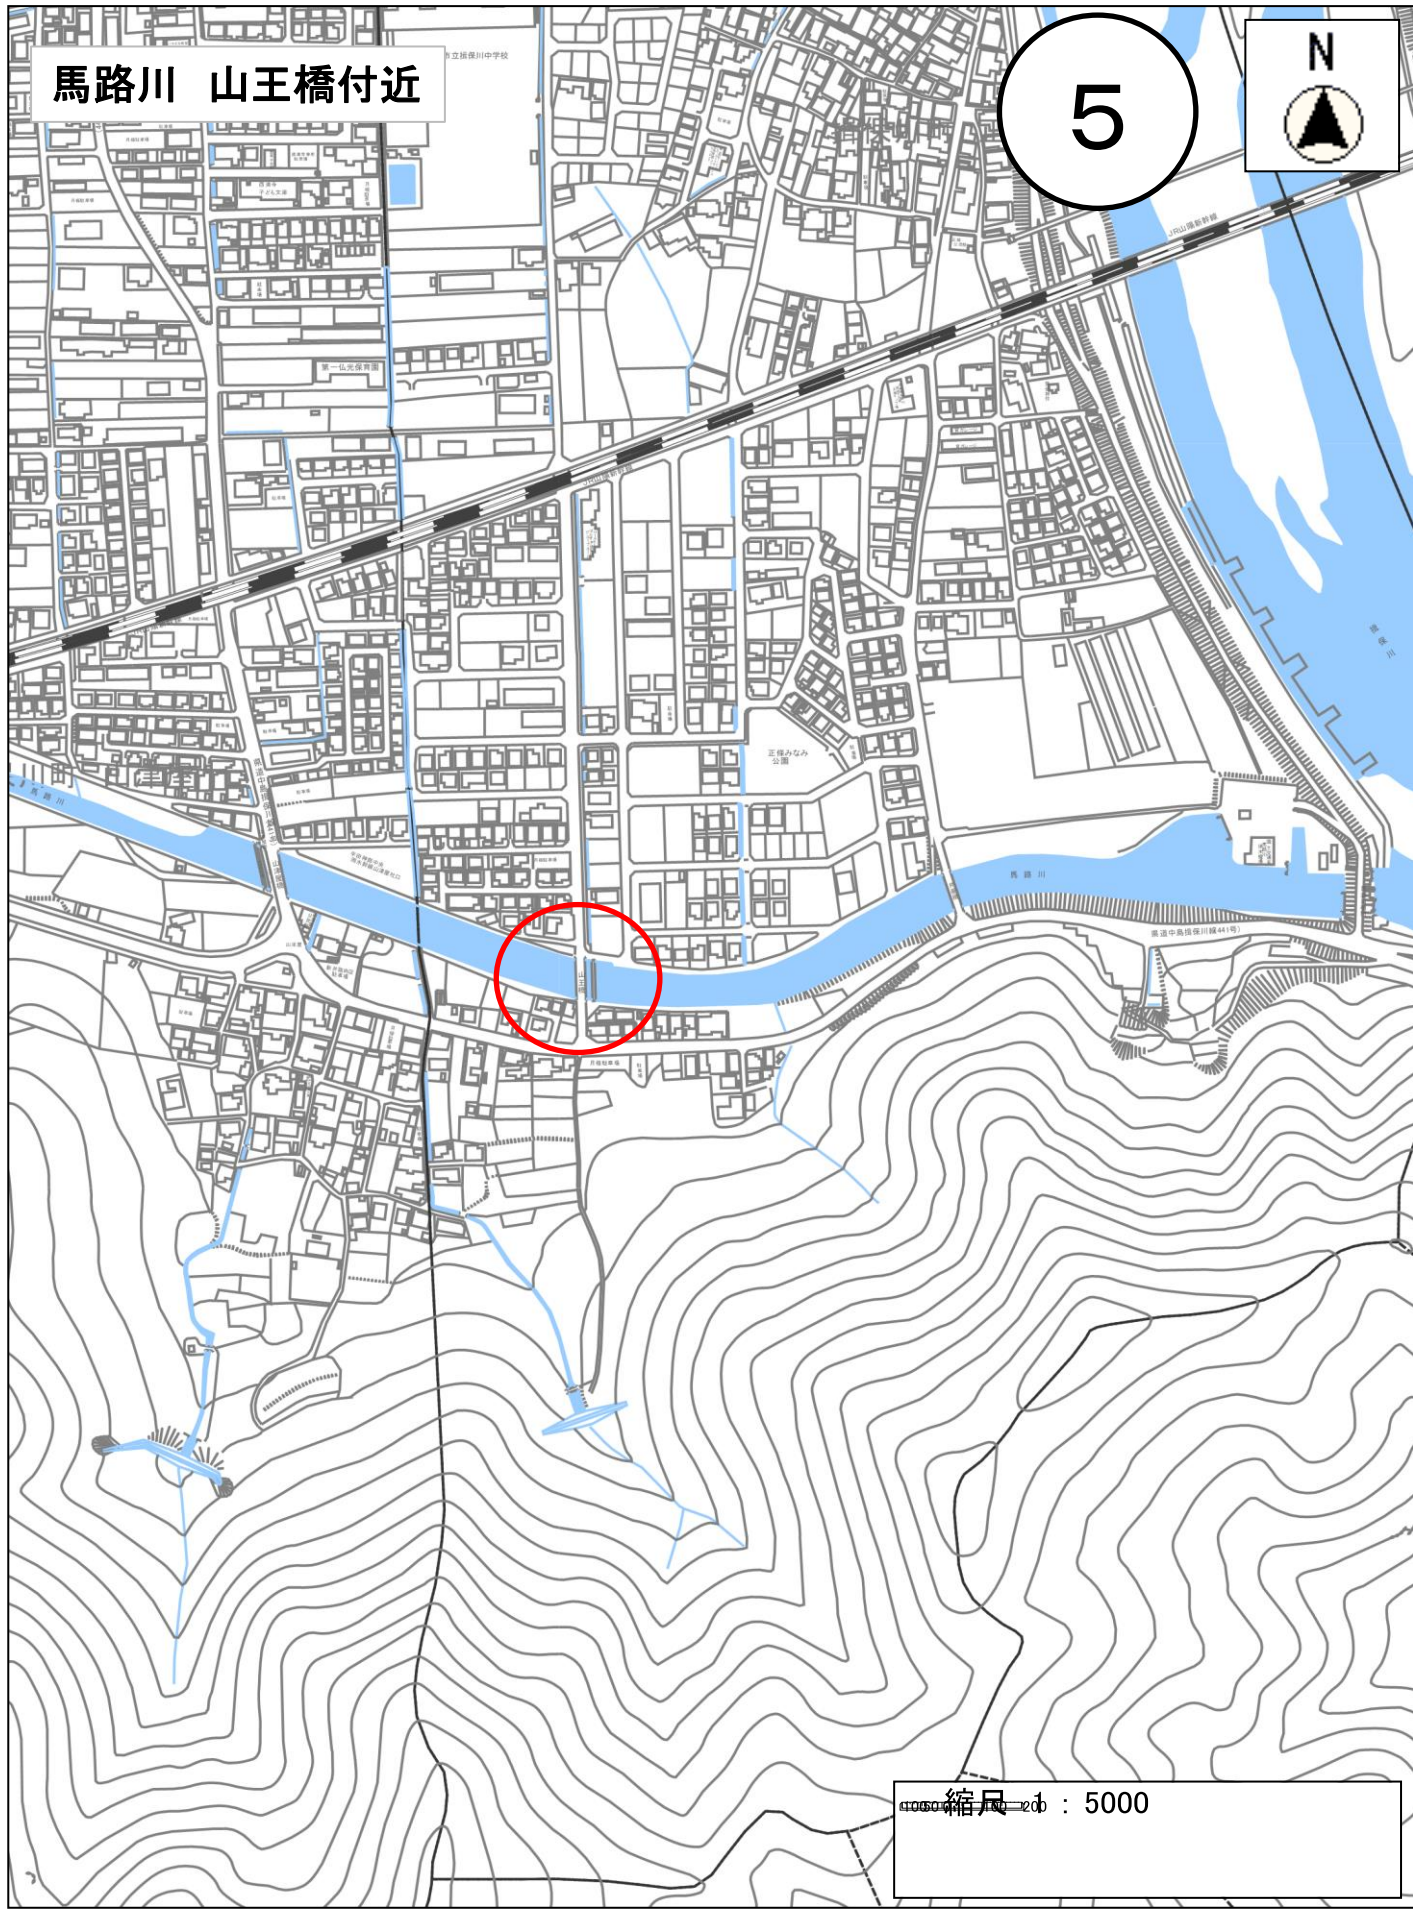

馬路川 山王橋付近

山王橋付近

5

縮尺 1 : 5000