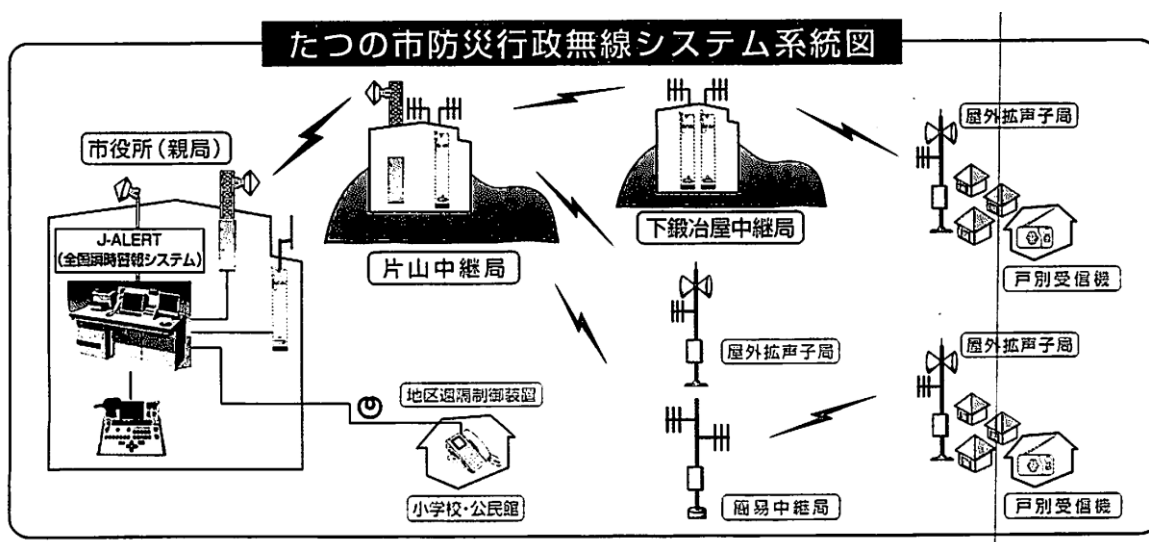

2) 防災行政無線地区遠隔制御装置設置場所一覧

番号	設置場所	番号	設置場所
1	牧自治会館	21	誉田小学校
2	栗町公民館	22	神岡小学校
3	上筋原公民館	23	西栗栖小学校
4	千本公会堂	24	東栗栖小学校
5	福栖会館	25	香島小学校
6	篠首公民館	26	新宮小学校
7	香山北公民館	27	越部小学校
8	大屋公民館	28	播磨高原東小学校
9	小犬丸構造改造センター	29	半田小学校
10	土師公民館	30	神部小学校
11	小神クラブ	31	河内小学校
12	中臣公民館	32	御津小学校
13	松原公民館	33	室津小学校
14	誉隣保館		
15	室津センター		
16	龍野小学校		
17	小宅小学校		
18	揖西東小学校		
19	揖西西小学校		
20	揖保小学校		

3) 防災行政無線システム系統図