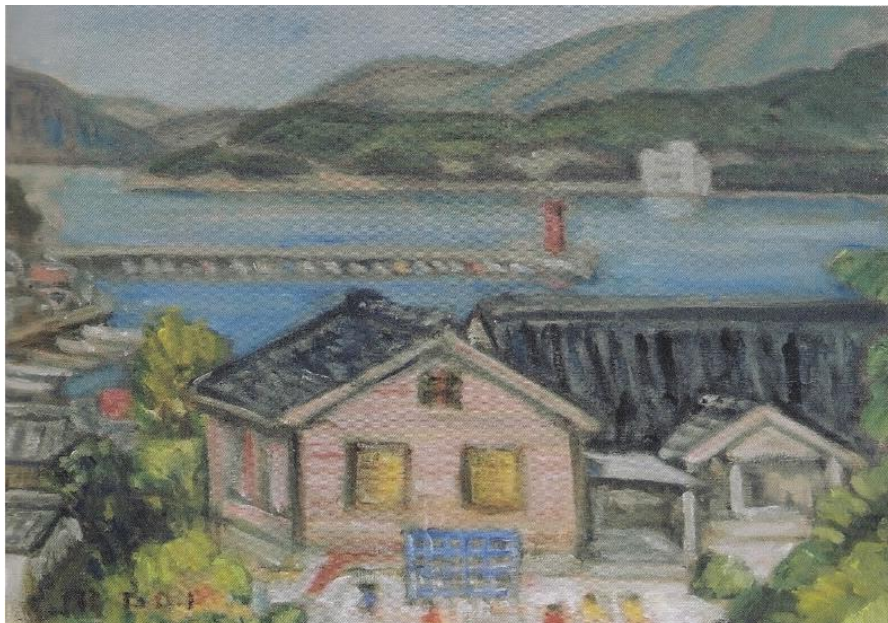

報道機関各位

たつの市定例記者会見資料	
発表年月日	平成30年6月4日（月）
担当課	教育事業部 歴史文化財課
電話	0791-63-0907

室津海駅館企画展

「海に見える風景 - 土井六郎の描いた室津Ⅱ - 」を開催

本年が明治150年に当たることから、近代の風景に焦点を当て、画家・土井六郎氏（1912～1999）の昭和初期の作品から、ふるさと室津の風景を見つめ直す企画展を開催します。

- 1 展示期間** 平成30年6月23日（土）から8月5日（日）まで
開館時間：9時30分～17時（入館は16時30分まで）
休館日：毎週月曜日、7月17、18日（7月16日は開館）
- 2 展示会場** たつの市立室津海駅館（たつの市御津町室津457）
- 3 展示内容** 室津を中心に、西播磨沿岸部を描いた作品29点
- 4 観覧料** 高校生以上200円、小中学生100円
- 5 主催** たつの市教育委員会
- 6 企画** たつの市立室津海駅館・室津民俗館専門委員会

室津風景（旧幼稚園より「さくら茶屋」望む）

土井六郎 プロフィール

- 1912年 兵庫県姫路市出身 師：中村研一・青山義雄
- 1934年 川端画学校修了
- 1938年 帝国美大（玄武蔵野美大）卒／国画会初入選 以後、1953年まで出品
- 1953年 日展初入選。以後6回連続入選
- 1991年 環境庁の環境月間ポスターに、昭和32年第13回日展入選作「秋の山」が採用
- 1995年 光風会会員在籍30年以上にて表彰を受ける／世界芸術協議会 PARIS 展にて世界芸術大賞受賞
- 1996年 第4回ミレー友好協会展「富山県教育長賞」受賞／仏ミレー展「凱旋門賞」受賞
- 1997年 仏ミレー展「審査員特別賞」受賞
- 1998年 仏ミレー展「グラヌーズ賞」受賞／ル・ペルー市名誉市民
- 1999年 第7回ミレー友好協会展「NEC ドキュメンテクス」受賞／仏ミレー展「グラヌーズ賞」受賞／仏政府公認「ミレー友好協会」日本支局参与／光風会永久会員
同年9月25日逝去