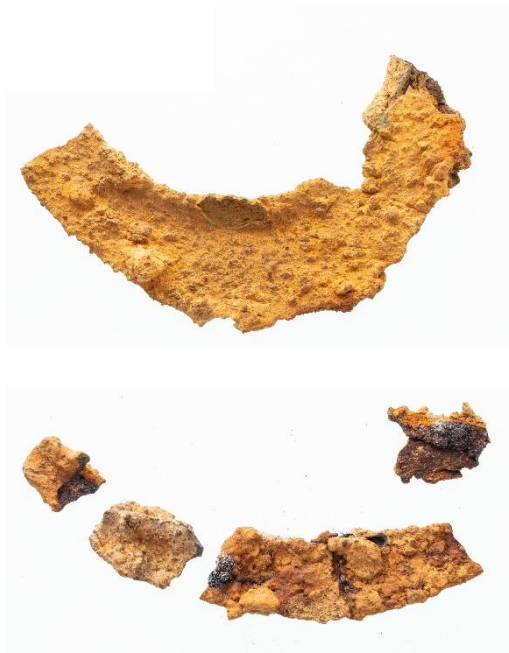

<展示資料一覧>

たつの市：長尾タイ山古墳群出土鉄製鋤先<sup>くわさき</sup>

宍粟市：家原遺跡出土縄文土器<sup>えぼら</sup>

上郡町：初期野磨駅家跡出土亀形硯<sup>やまのうまや</sup><sup>かめがたけん</sup>

佐用町：横坂丘陵遺跡出土蔵骨器<sup>ぞうこつき</sup>