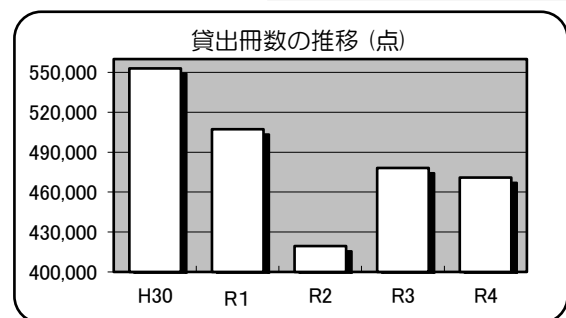

令和4年度 図書館統計

①令和4年度の利用状況です

(単位：人〔団体〕・点)

個人	利用者数	104,033
	貸出数	401,167
団体	利用団体数	6,531
	貸出数	69,727
計	利用者数	110,564
	貸出数	470,894

②令和4年度末現在の所蔵状況です

(単位：点)

図書	一般書	361,374
	児童書	112,549
	郷土資料	15,393
	参考図書	5,358
	計	494,674
AV(視聴覚)資料		2,855

※上記の他、新聞や雑誌も所蔵しています。

③令和4年度に実施した主な事業です ※新型コロナウイルス感染症対策のため、実施事業が減っています。

	事業名及び講師等
4館共通	一日図書館員 絵本クイズ 本の福袋 ブックリサイクル 認知症の本コーナー
龍野	【講演・展示等】「こどもの読書週間」展示 ひろいせかいにめをむけて～様々な国の本～ 【その他】「くらのゆらゆらオーナメントを作ろう!」「クリスマスリースを作ろう!」 「ワークショップ 水引アート」中村 瑠水子 氏
新宮	【講演・展示等】講演会「宇宙の不思議・星のひみつ」秋澤 宏樹 氏 新宮中学校美術部作品展 【その他】「スライムを作ろう!」「ハロウィン工作」 「ワークショップ はじめてのつまみ細工」上田 睦美 氏
揖保川	【その他】「えほん・おはなしをよんでガチャにちょうせん!」「クリスマスオーナメントをつくろう」 「クリスマスガーランドをつくろう」「とびだすおもちゃをつくろう!」「ハロウィンのおりがみをおろう」 「野鳥教室」圓尾 哲也 氏
御津	【講演・展示等】「『播磨国風土記』にみるドラマティックたつの古代史」井上 ミノル 氏「御津歴史さんぽ 伊津・岩見編」井上 末廣 氏「国際平和ポスター・コンテスト」入賞作品展示 【その他】「ロープをのぼるおもちゃをつくろう」「こいのぼりづくり」「おりがみ工作 絵本のあおむしを作ろう」 「くるくるおぼけをつくってかざろう」「染色家anjouanと作るクリスマスオーナメント」anjouan(片岡 安子) 氏

※ 上記の他、館内での「おはなしのじかん」や「えほんのじかん」、学校園や福祉施設への訪問、移動図書館なども実施しています。

④過去5年間の利用状況の推移です

(単位：人・点)

	平成30年度	令和元年度	令和2年度	令和3年度	令和4年度
利用者数	136,443	122,485	94,923	111,139	104,033
貸出数	552,927	507,245	419,348	478,239	470,894

H30.1
電子図書館サービス開始

R1.10~R2.3
新宮図書館改修工事

R2.4~R2.5
新型コロナウイルス
感染症対策のため休館

R3.7
利用者ポータルリニューアル
R3.10
マイナンバーカード連携開始