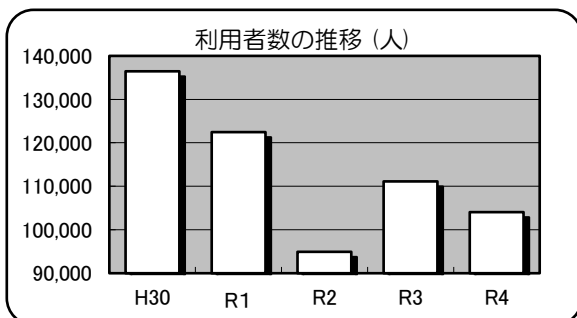

令和4年度 図書館統計

①令和4年度の利用状況です

(単位：人〔団体〕・点)

個人	利用者数	104,033
	貸出数	401,167
団体	利用団体数	6,531
	貸出数	69,727
計	利用者数	110,564
	貸出数	470,894

②令和4年度末現在の所蔵状況です

(単位：点)

図書	一般書	361,374
	児童書	112,549
	郷土資料	15,393
	参考図書	5,358
	計	494,674
AV(視聴覚)資料		2,855

※上記の他、新聞や雑誌も所蔵しています。

③令和4年度に実施した主な事業です ※新型コロナウイルス感染症対策のため、実施事業が減っています。

	事業名及び講師等
4館共通	一日図書館員 絵本クイズ 本の福袋 ブックリサイクル 認知症の本コーナー
龍野	【講演・展示等】「こどもの読書週間」展示 ひろいせかいにめをむけて～様々な国の本～ 【その他】「くらのゆらゆらオーナメントを作ろう!」「クリスマスリースを作ろう!」 「ワークショップ 水引アート」中村 瑠水子 氏
新宮	【講演・展示等】講演会「宇宙の不思議・星のひみつ」秋澤 宏樹 氏 新宮中学校美術部作品展 【その他】「スライムを作ろう!」「ハロウィン工作」 「ワークショップ はじめてのつまみ細工」上田 睦美 氏
揖保川	【その他】「えほん・おはなしをよんでガチャにちょうせん!」「クリスマスオーナメントをつくろう」 「クリスマスガーランドをつくろう」「とびだすおもちゃをつくろう!」「ハロウィンのおりがみをおろう」 「野鳥教室」圓尾 哲也 氏
御津	【講演・展示等】「『播磨国風土記』にみるドラマティックたつの古代史」井上 ミノル 氏「御津歴史さんぽ 伊津・岩見編」井上 末廣 氏「国際平和ポスター・コンテスト」入賞作品展示 【その他】「ロープをのぼるおもちゃをつくろう」「こいのぼりづくり」「おりがみ工作 絵本のあおむしを作ろう」 「くるくるおぼけをつくってかざろう」「染色家anjouanと作るクリスマスオーナメント」anjouan(片岡 安子) 氏

※ 上記の他、館内での「おはなしのじかん」や「えほんのじかん」、学校園や福祉施設への訪問、移動図書館なども実施しています。

④過去5年間の利用状況の推移です

(単位：人・点)

	平成30年度	令和元年度	令和2年度	令和3年度	令和4年度
利用者数	136,443	122,485	94,923	111,139	104,033
貸出数	552,927	507,245	419,348	478,239	470,894

H30.1
電子図書館サービス開始

R1.10~R2.3
新宮図書館改修工事

R2.4~R2.5
新型コロナウイルス
感染症対策のため休館

R3.7
利用者ポータルリニューアル
R3.10
マイナンバーカード連携開始