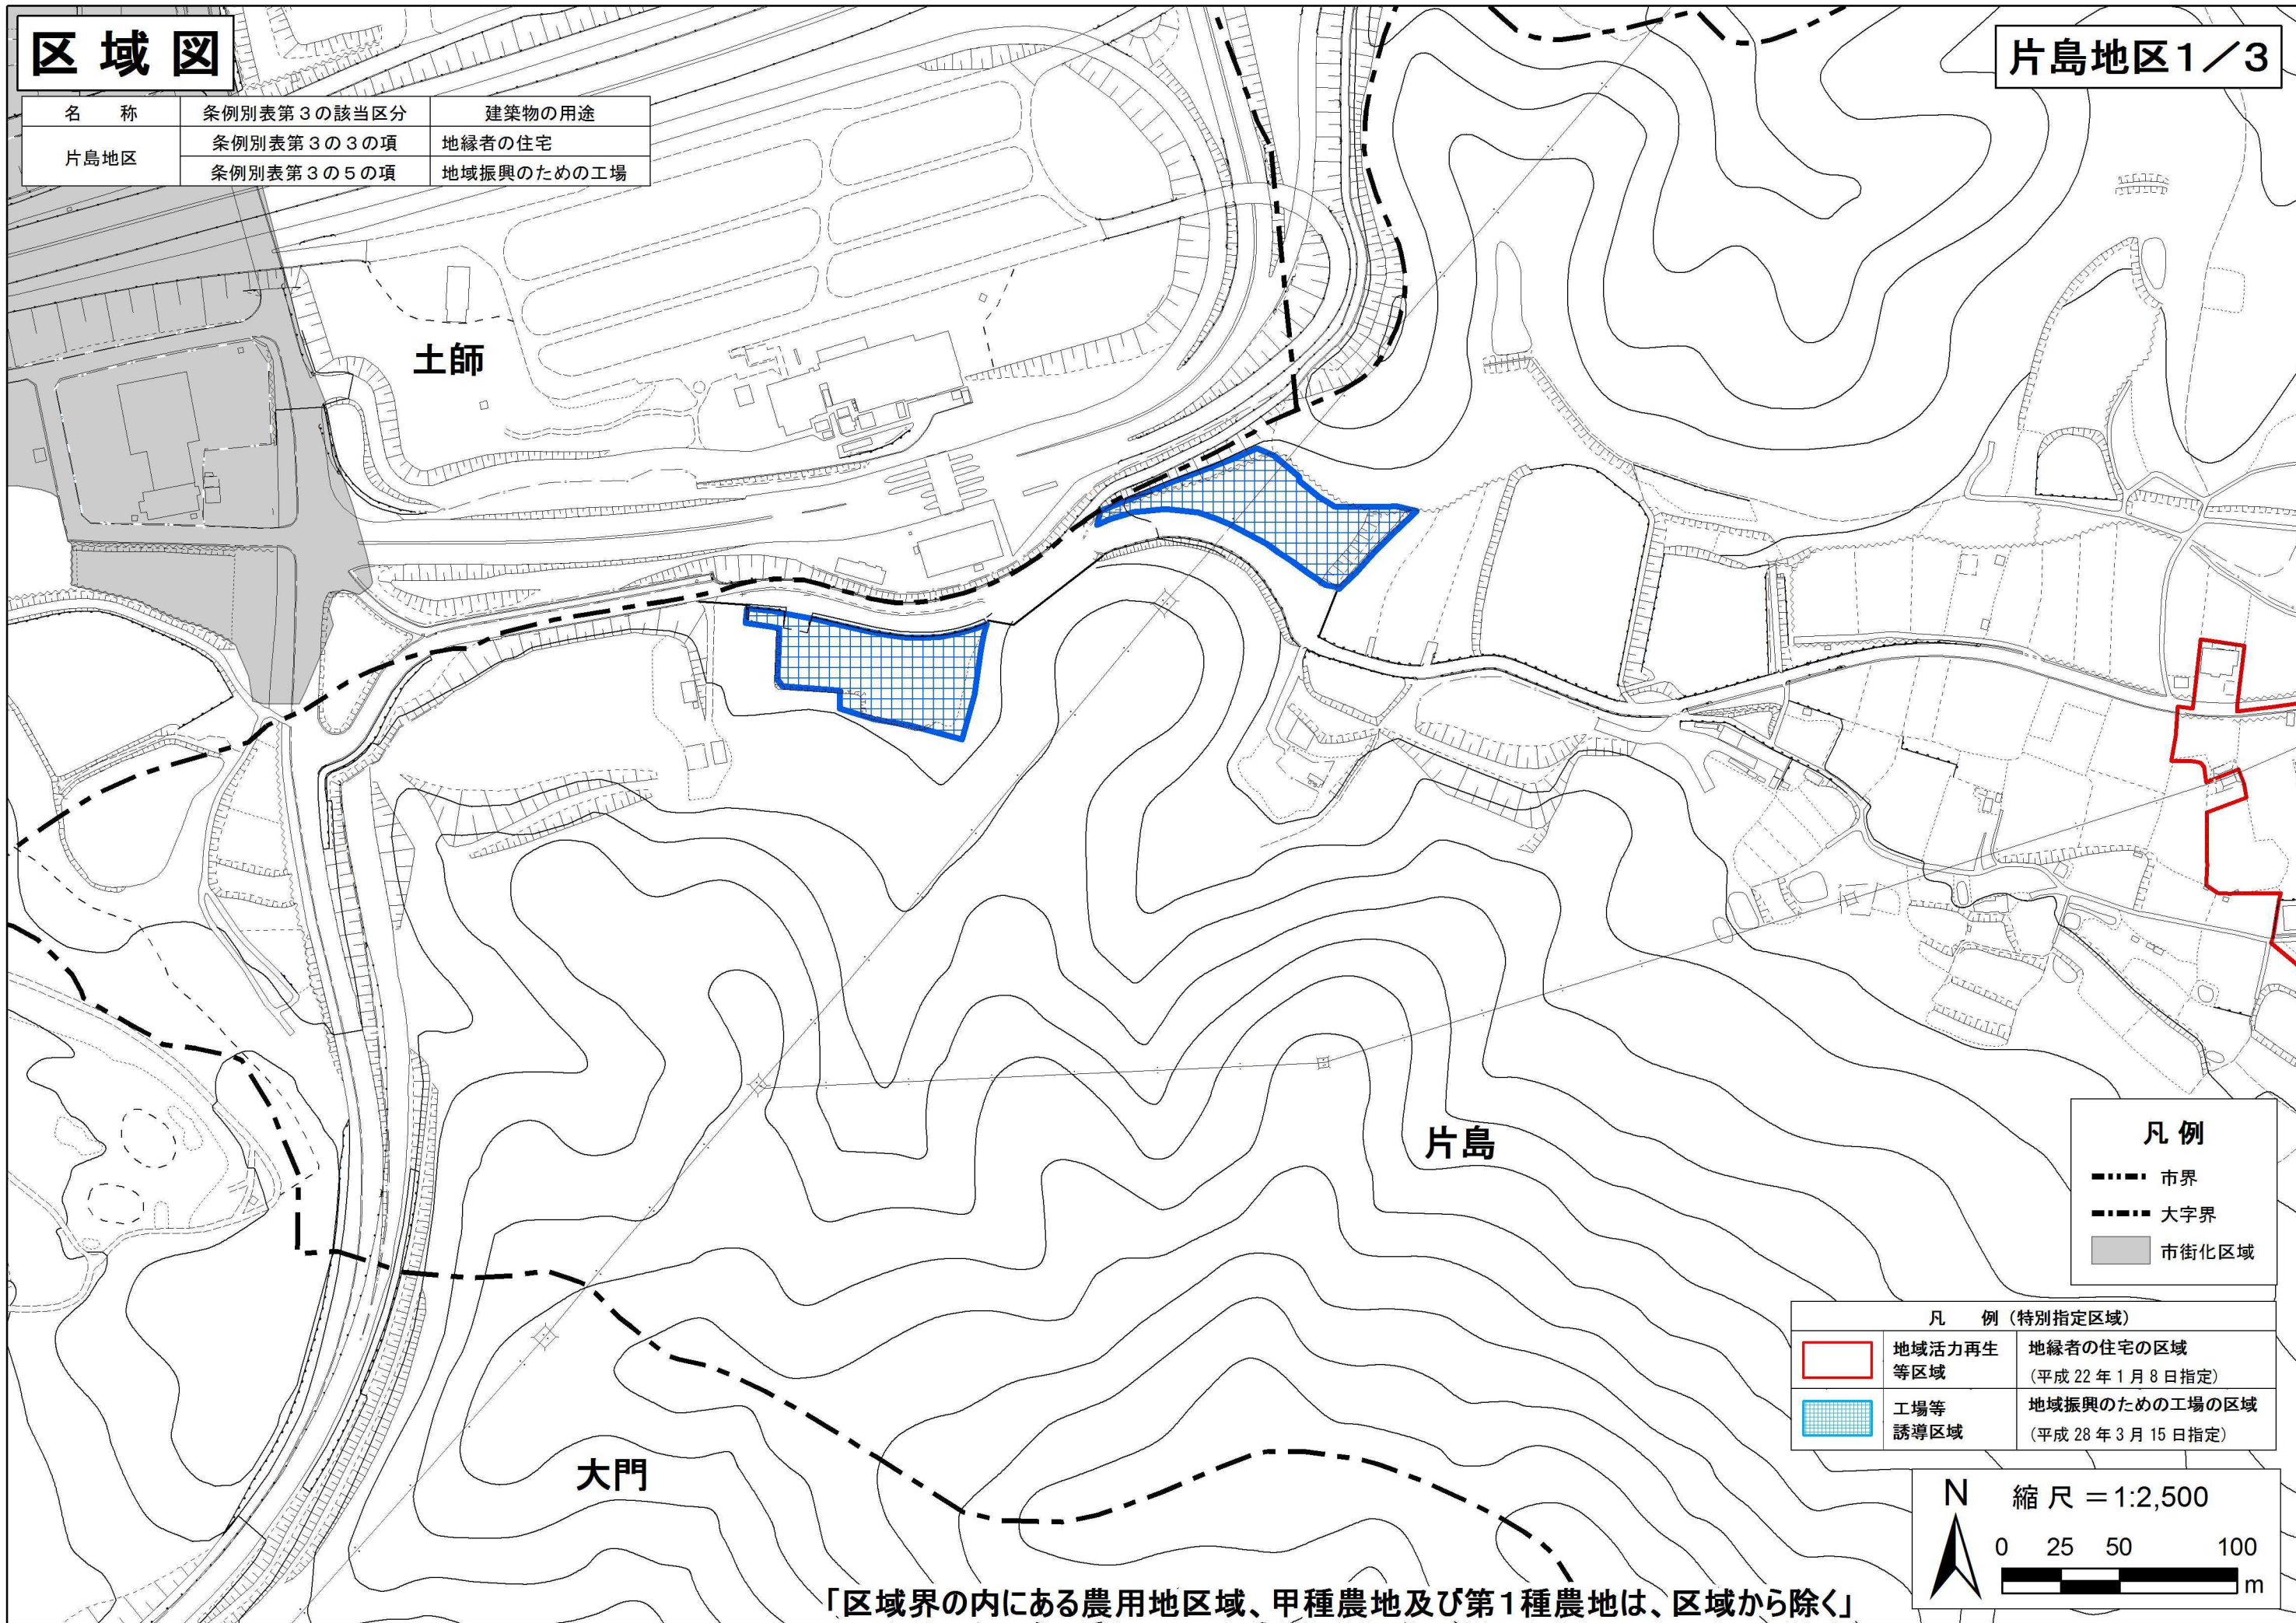

区域図

片島地区1/3

名称	条例別表第3の該当区分	建築物の用途
片島地区	条例別表第3の3の項	地縁者の住宅
	条例別表第3の5の項	地域振興のための工場

凡例

-----	市界
-----	大字界
■	市街化区域

凡例 (特別指定区域)

□	地域活力再生等区域	地縁者の住宅の区域 (平成22年1月8日指定)
■	工場等誘導区域	地域振興のための工場の区域 (平成28年3月15日指定)

「区域界の内にある農用地区域、甲種農地及び第1種農地は、区域から除く」