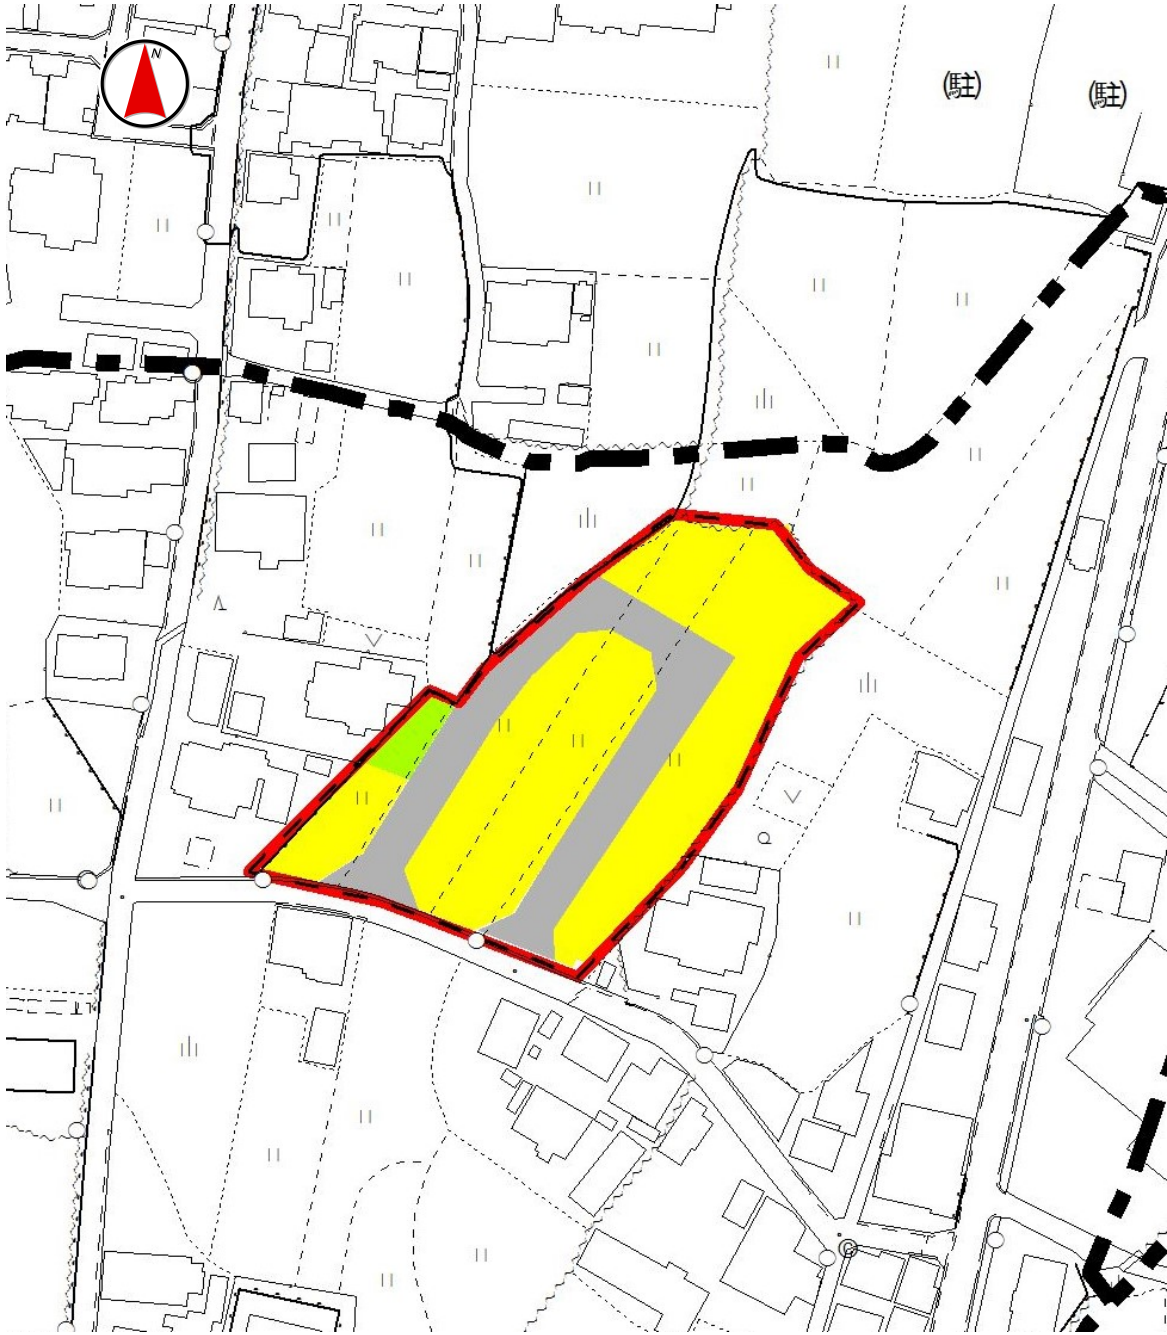

中播都市計画（中野庄地区）地区計画 計画図

凡	例
地区計画区域	
地区施設	
道路	
公園	

【平成30年4月1日 たつの市告示第87号】

この図面は、おおむねの場所を表示したものですので、詳しくは、たつの市都市建設部都市計画課に備えてある縦覧用図面を参照してください。
 なお、上記の計画図のみによる判断の過失の責は負いません。