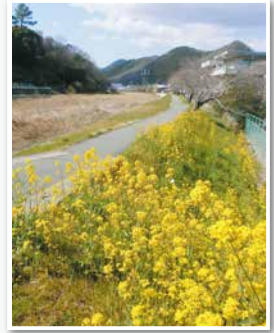

今号の「こみち」 新宮中央線（新宮町新宮）

新田山の麓を流れる栗栖川と旧新宮高校の間の道を龍野北高生が駅から通います。その周りの草花や木々が、季節の移り変わりを知らせてくれています。

この地域は、道路拡幅など大型事業が計画されており、この風景も後わずかとなります。この散歩道を歩いてみませんか。

6月定例会のお知らせ(予定)

詳しくは議会事務局までお問い合わせください。 TEL 0791(64)3177

定例会の開催日程及び内容は次のとおりです。