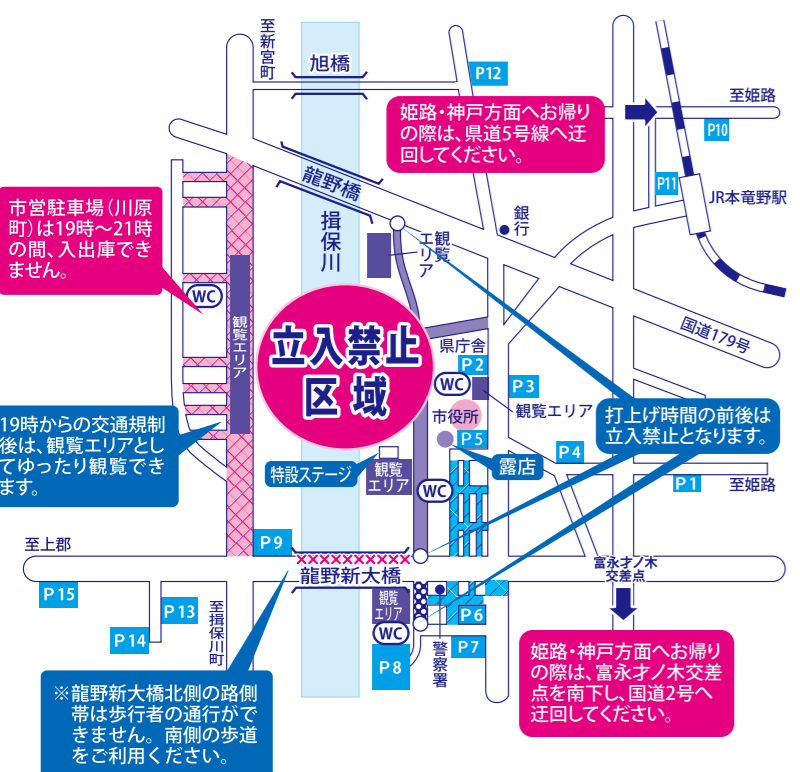

イベント及び花火プログラム

- 15:00 ~ 21:00 露店出店 (市役所駐車場周辺)
- 18:45 ~ 19:00 和太鼓演奏 (特設ステージ)
- 19:00 ~ 19:35 協賛金提供者芳名披露 (場内アナウンス)
- 19:35 ~ 19:45 和太鼓演奏 (特設ステージ)

■花火プログラム

ステージ	打上時間	内容
第1部	19:45 ~ 19:55	オープニングは、花火大会の開幕を告げるにぎやかなワイドスターメイン。 第1部はスタンダードな花火を中心に打ち上げ、最後には滝仕掛「揖保川清流の滝」で魅了します。 
◆インターバル 消防メッセージ、警察メッセージ		
第2部	20:00 ~ 20:10	大玉の単発をゆっくり楽しむインターバルをはさみ第2部へ。 華やかな彩色・可愛い形の新しい花火の打ち上げ。 ラストを飾るのはポップな花火ショー「デジタルワイドスターメイン」です。 
◆メッセージ花火 一般公募で寄せられた心のこもったメッセージ1つ1つに、想いを込めた5号玉をお届けします。 ラストに全てのメッセージへ、感謝の気持ちをのせた早打ちも。 ● 祝80歳おめでとういつまでも志津ちゃんらしく人生楽しんでね ● いいい選啓おめでとう。これからも元気に長生きしてね。ていより ● 愛と笑顔が飛び交うまちをみんなでつくろう☆ ● 優吾さん美咲さん入籍おめでとう。温かい家庭を築いてください。 ● 防火防災に努め地域の安全安心に貢献します。たつの防火協会 ● 飼うならタックスフンド以外認めません! ● 大和くん勉強頑張ってるね。愛加ちゃん誕生日おめでとう ● 山田義則さんお誕生日おめでとう いつも支えてくれてありがとう まりより ● ママお誕生日おめでとう、大好きだよ		
第3部	20:20 ~ 20:30	第3部はキラキラ輝く未来に向けての花火の打ち上げ。 壮大なスケールで龍野納涼花火大会を締めくくるフィナーレは、「メロディワイドスターメイン」です。 明るい未来に向かって楽しく魅力的で豪華な花火を詰め込みました。  

第71回 龍野納涼花火大会

令和5年8月5日(土)
午後7時45分〜8時30分
揖保川河川敷千鳥ヶ浜公園
荒天順延の場合は8月8日(火)

テーマ
愛と希望をのびる新時代「たのび」

交通規制 (全面車両通行禁止区域)

- 10時~21時30分
- 16時~21時30分
- 19時~21時
- 20時15分~21時30分

駐車場

- P1 はつらつセンター駐車場
- P2 兵庫県龍野庁舎東側駐車場
- P3 龍野経済交流センター駐車場
- P4 兵庫県立龍野高等学校駐車場
- P5 市役所駐車場 (部分的に使用可能)
- P6 ホームセンター・グロ龍野店屋上駐車場
- P7 たつの市総合文化会館駐車場
- P8 揖保川河川敷駐車場 (龍野新大橋南)
- P9 揖保川右岸河川敷臨時駐車場
- P10 小宅小学校駐車場
- P11 産業振興センター駐車場
- P12 旭橋東詰付近駐車場
- P13 マックスバリュ龍野西店第2駐車場
- P14 龍野西中学校グラウンド
- P15 JA兵庫西播磨統括部駐車場

注意事項

- 駐車場には限りがありますのでお車の方は乗り合わせてお越しください。
- 駐車場は大変混雑し、出庫に時間がかかることがあります。
- 太子竜野バイパス福田ランプは、大変混み合いますので、姫路、神戸方面へお帰りの際は、国道2号へ南下又は県道5号線へ北上し迂回してください。
- 立入禁止区域には絶対に入らないでください。
- 龍野新大橋北側の路側帯は危険ですので絶対に通行しないでください。
- 橋の上は立ち止まらないようにし、歩道上通行を励行してください。
- 危険ですから橋の欄干には絶対にもたれないでください。
- 畳堤や堤防には上がらないでください。
- 道路を横断する際は、信号機や横断歩道のある箇所を通行してください。特に龍野新大橋東詰と龍野橋東詰は危険ですから横断しないでください。
- 自転車、原付自転車は車両通行禁止区域や歩道では、手押しで通行してください。龍野新大橋は南側を通行してください。
- 市職員等は、ハッピを着用して警備に当たっていますので、指示に従ってください。
- 会場周辺でドローンなどの操縦は危険ですのでおやめください。
- 自転車は必ず駐輪所に停めてください。
- 飲酒運転は絶対にしないでください。