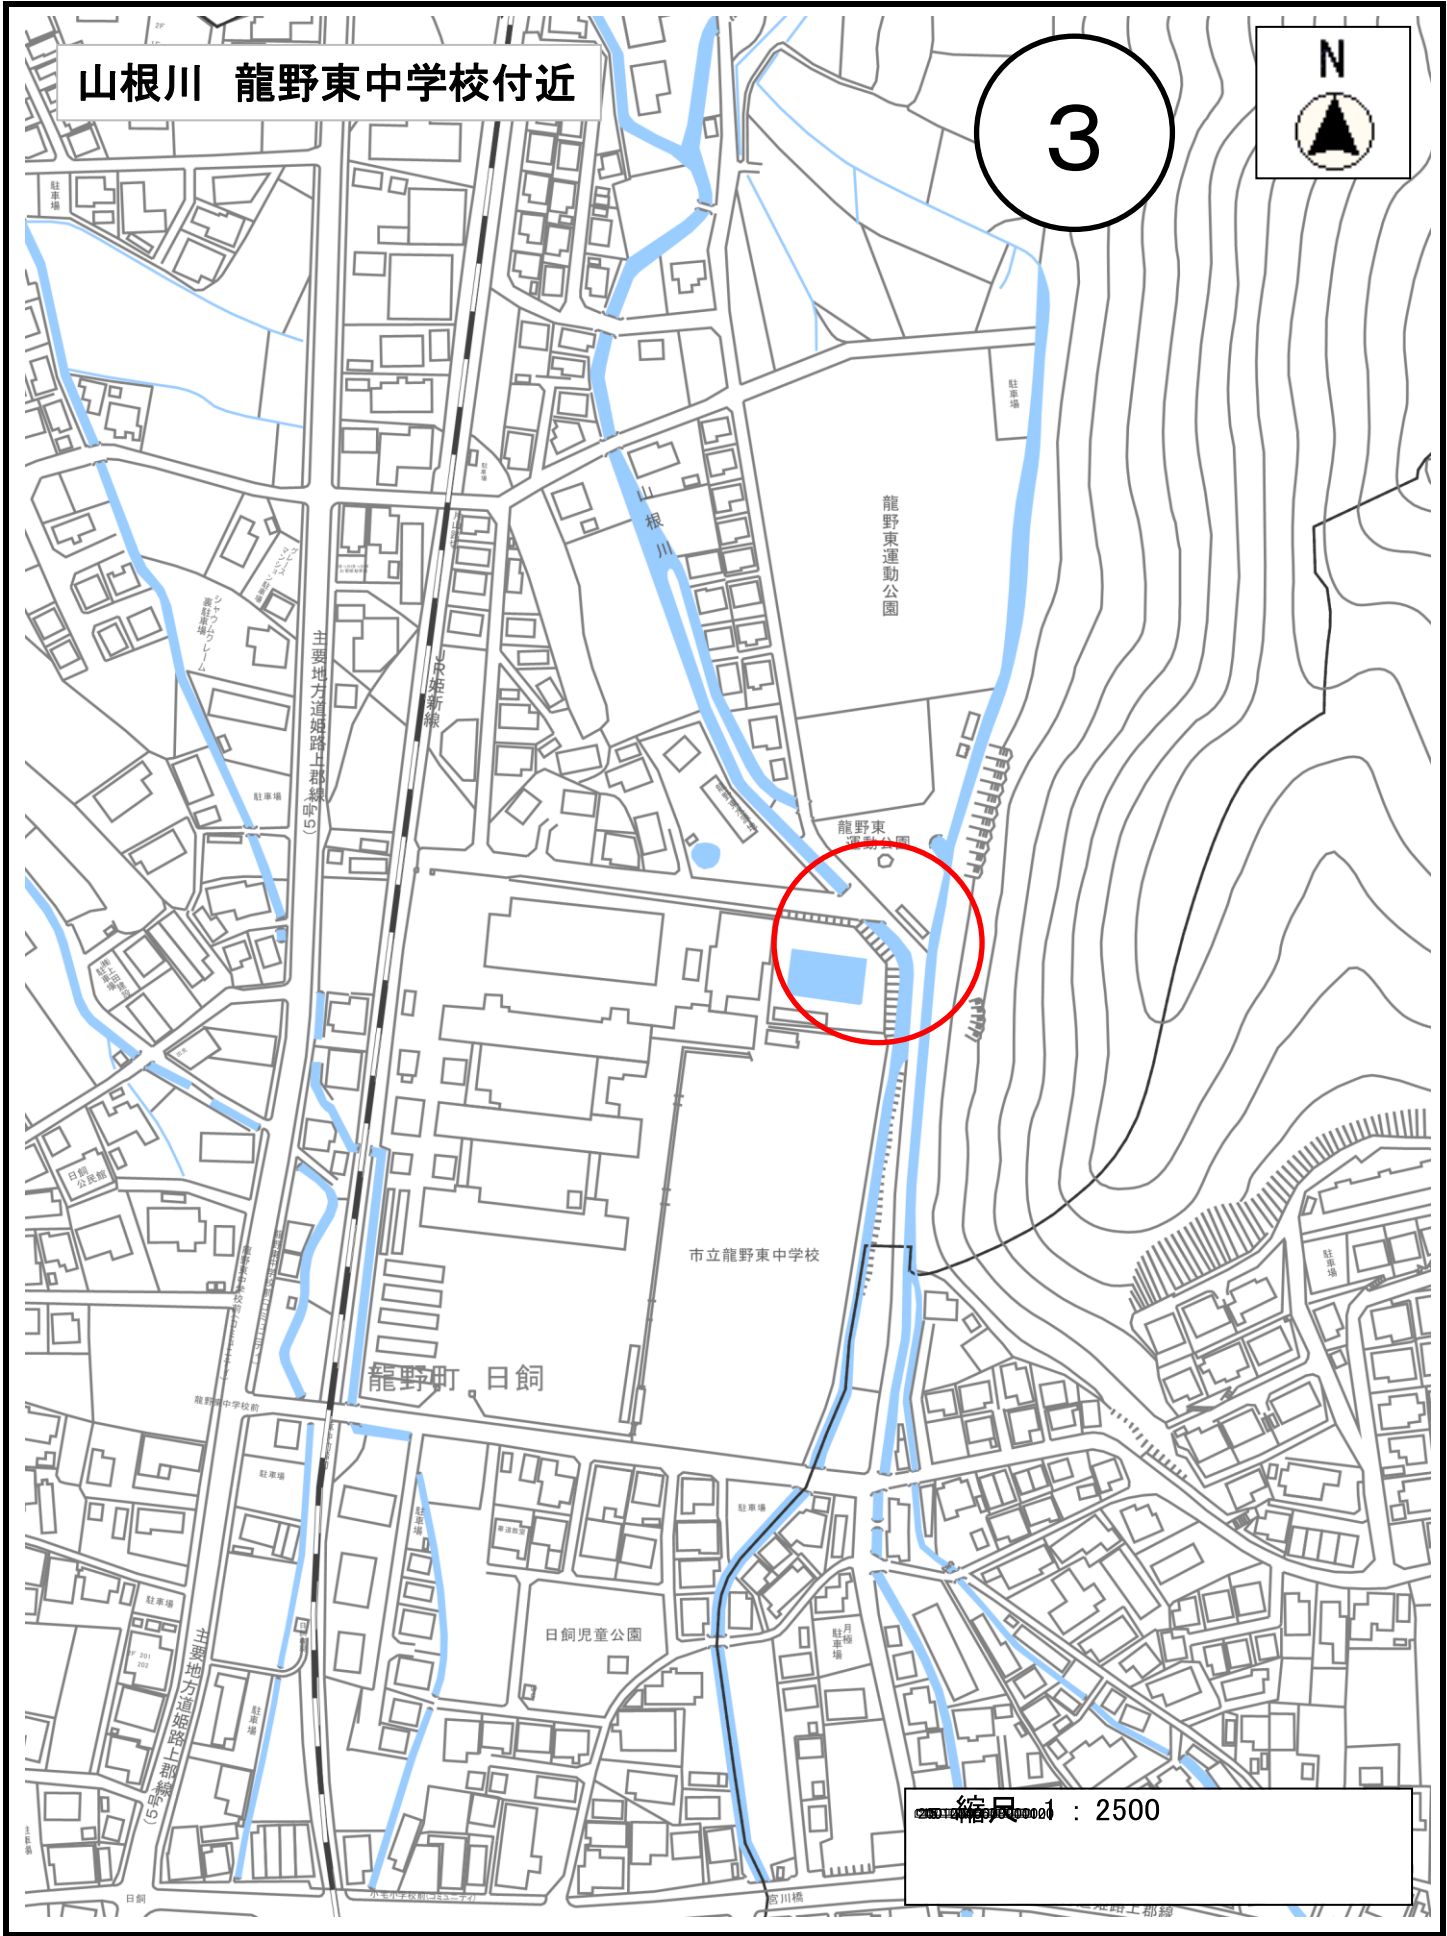

山根川 龍野東中学校付近

3

市立龍野東中学校

龍野町 日銅

日銅児童公園

龍野東運動公園

縮尺 1 : 2500