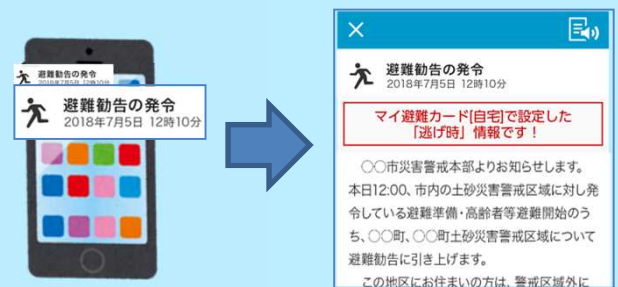

ひょうご防災ネット スマートフォンアプリ版登場！

「ひょうご防災ネット」は兵庫県および兵庫県内の市・町から「避難に関する情報」などの緊急情報や、地震、津波、気象警報などの防災に関する様々な情報を利用者の方々に提供するサービスです。

いつ発生するかわからない災害に備え、ぜひダウンロードしてください！！

主な機能

いざという時に備え 「マイ避難カード」を作成

いざというときに、速やかに避難行動がとれるように、学びながら自身で考えた避難行動に移るタイミング（逃げ時）や避難場所をアプリ内「カード」に保存できます。

また、保存した逃げ時に関する情報をプッシュ通知で受け取ると[マイ避難カード]を表示します。

避難に関する情報や各種気象 情報などをプッシュ通知！

主な配信情報

- 兵庫県・市・町からの緊急情報 ●避難関連情報 ●避難所関連情報
- 国民保護に関する情報 ●その他緊急度の高い情報
- 兵庫県・市・町からのお知らせ情報 ●地震情報
- 津波注意報・警報 ●気象警報・特別警報 ●記録的短時間大雨情報
- 土砂災害警戒情報 ●河川洪水予報 ●竜巻注意情報