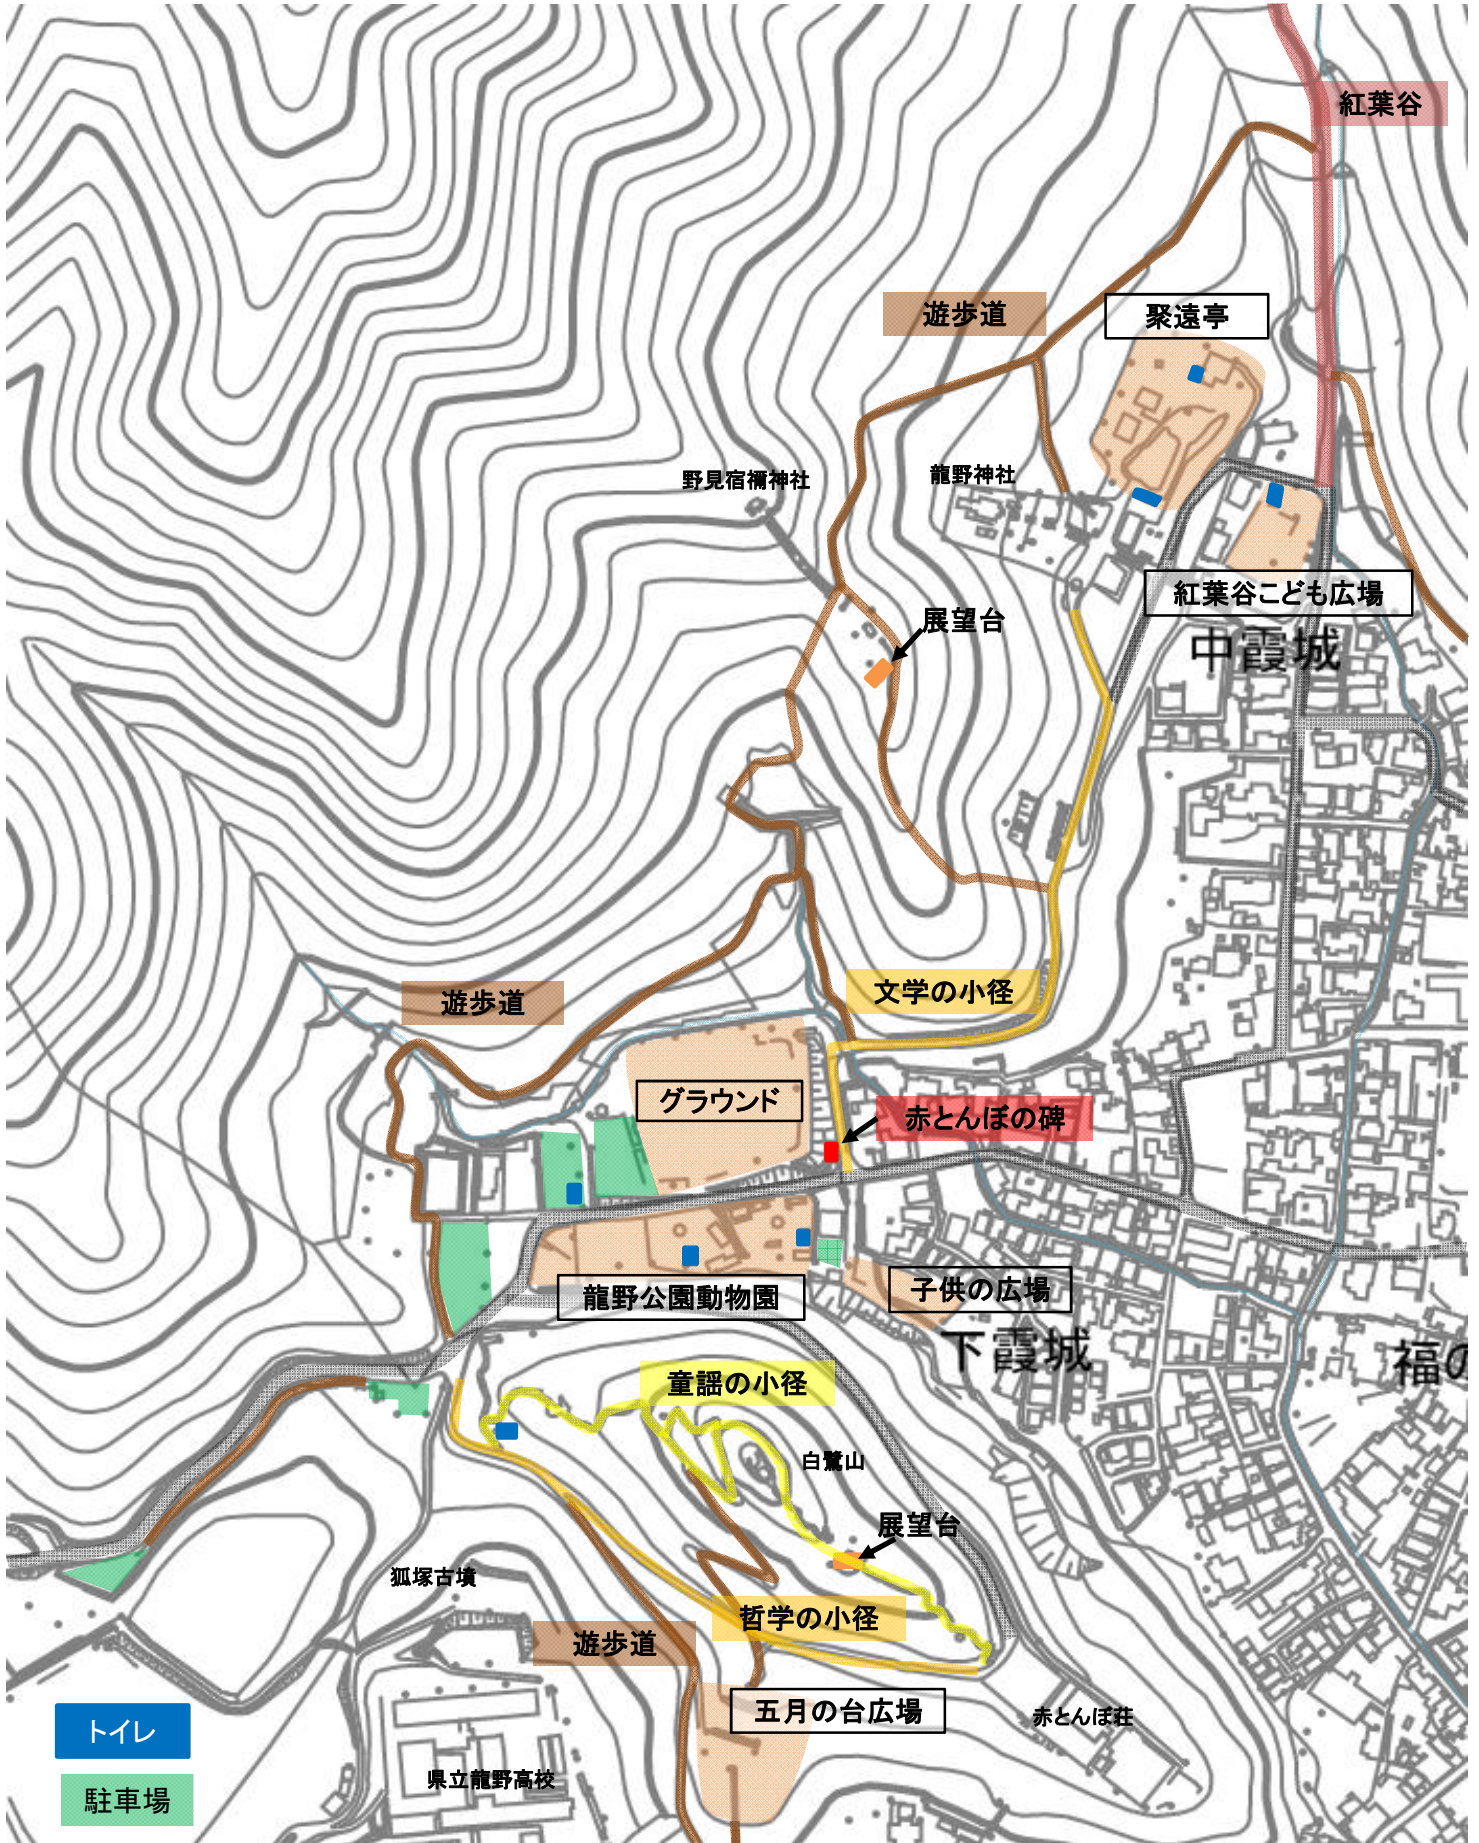

龍野公園

紅葉谷

遊歩道

聚遠亭

野見宿禰神社

龍野神社

展望台

紅葉谷こども広場

中霞城

遊歩道

文学の小径

グラウンド

赤とんぼの碑

龍野公園動物園

子供の広場

下霞城

福

童謡の小径

白鷺山

展望台

狐塚古墳

哲学の小径

遊歩道

五月の台広場

赤とんぼ荘

トイレ

駐車場

県立龍野高校