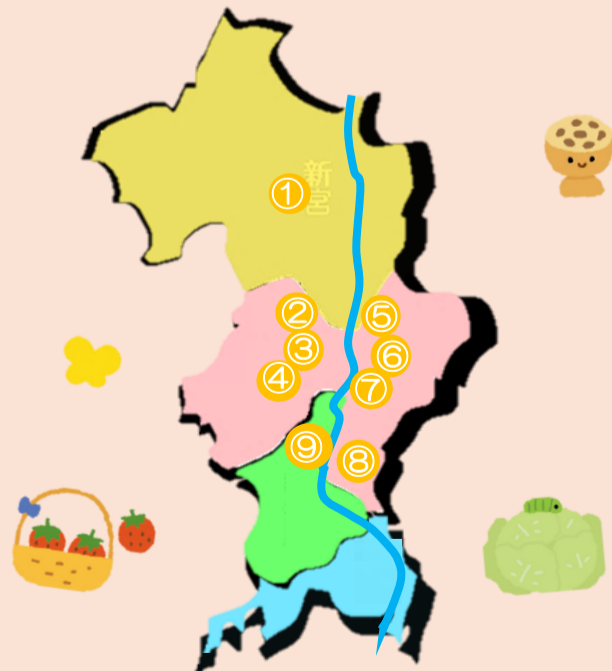

① 新宮フレチャイキッチン

新宮町平野 ふれあい福祉会館
原則奇数月第3土曜日 11:00~13:00
090-5067-6801

⑤ わくわく子ども食堂

龍野町島田 コープ龍野店
原則第3日曜日 10:30~13:00
コープ龍野店サービスカウンターに申込票あり

⑥ こども食堂Link (リン)

龍野町島田 西覚寺
不定期 11:00~14:00
takakosagino@gmail.com

② こども食堂 遊食や たべモグ

龍野町北龍野 お茶処ぎおん ふらっとねす祇園 1F
原則第2・4土曜日 16:00~19:00
090-7452-4283

③ こども食堂 しっぷ

龍野町大手 龍宝寺
原則第1土曜日 11:00~14:00
0791-62-1420

④ 龍野コドモキッチン

龍野町日山 日山 Base
原則第3日曜日 10:00~14:00
hiyama.base@gmail.com

こども食堂は、こどもたちを中心に
みんなが笑顔になれる場所です。

たつの市のこども食堂は、こどもたちにとって居心地が良く、新たなやる気を生んだり、さまざまな世代との交流があり、こどもと社会とをつなぐ役割を果たす場です。

「今度、ごはん食べにおいでよ。」
この一言を伝えてあげられる、柔らかな場と温かみのある地域とのつながり、食と交流を通じた、こどもが主役の多世代交流の拠点です。

⑦ 小宅コドモキッチン

龍野町富永 日山ごはん
原則第2水曜日 16:30~20:00
0791-62-5488

⑧ 揖保みどり保育園こども食堂

揖保町揖保中 揖保中公民館
原則毎月1回(土曜日) 11:30~13:30
@944mbbhu(LINE)

⑨ いほがわキッズカフェ

揖保川町野田 サロン田舎の家
年6回 10:30~12:00
0791-72-2392

参加を希望される方は、各連絡先にお問い合わせの上、お申し込みください。
児童福祉課 0791-64-3220