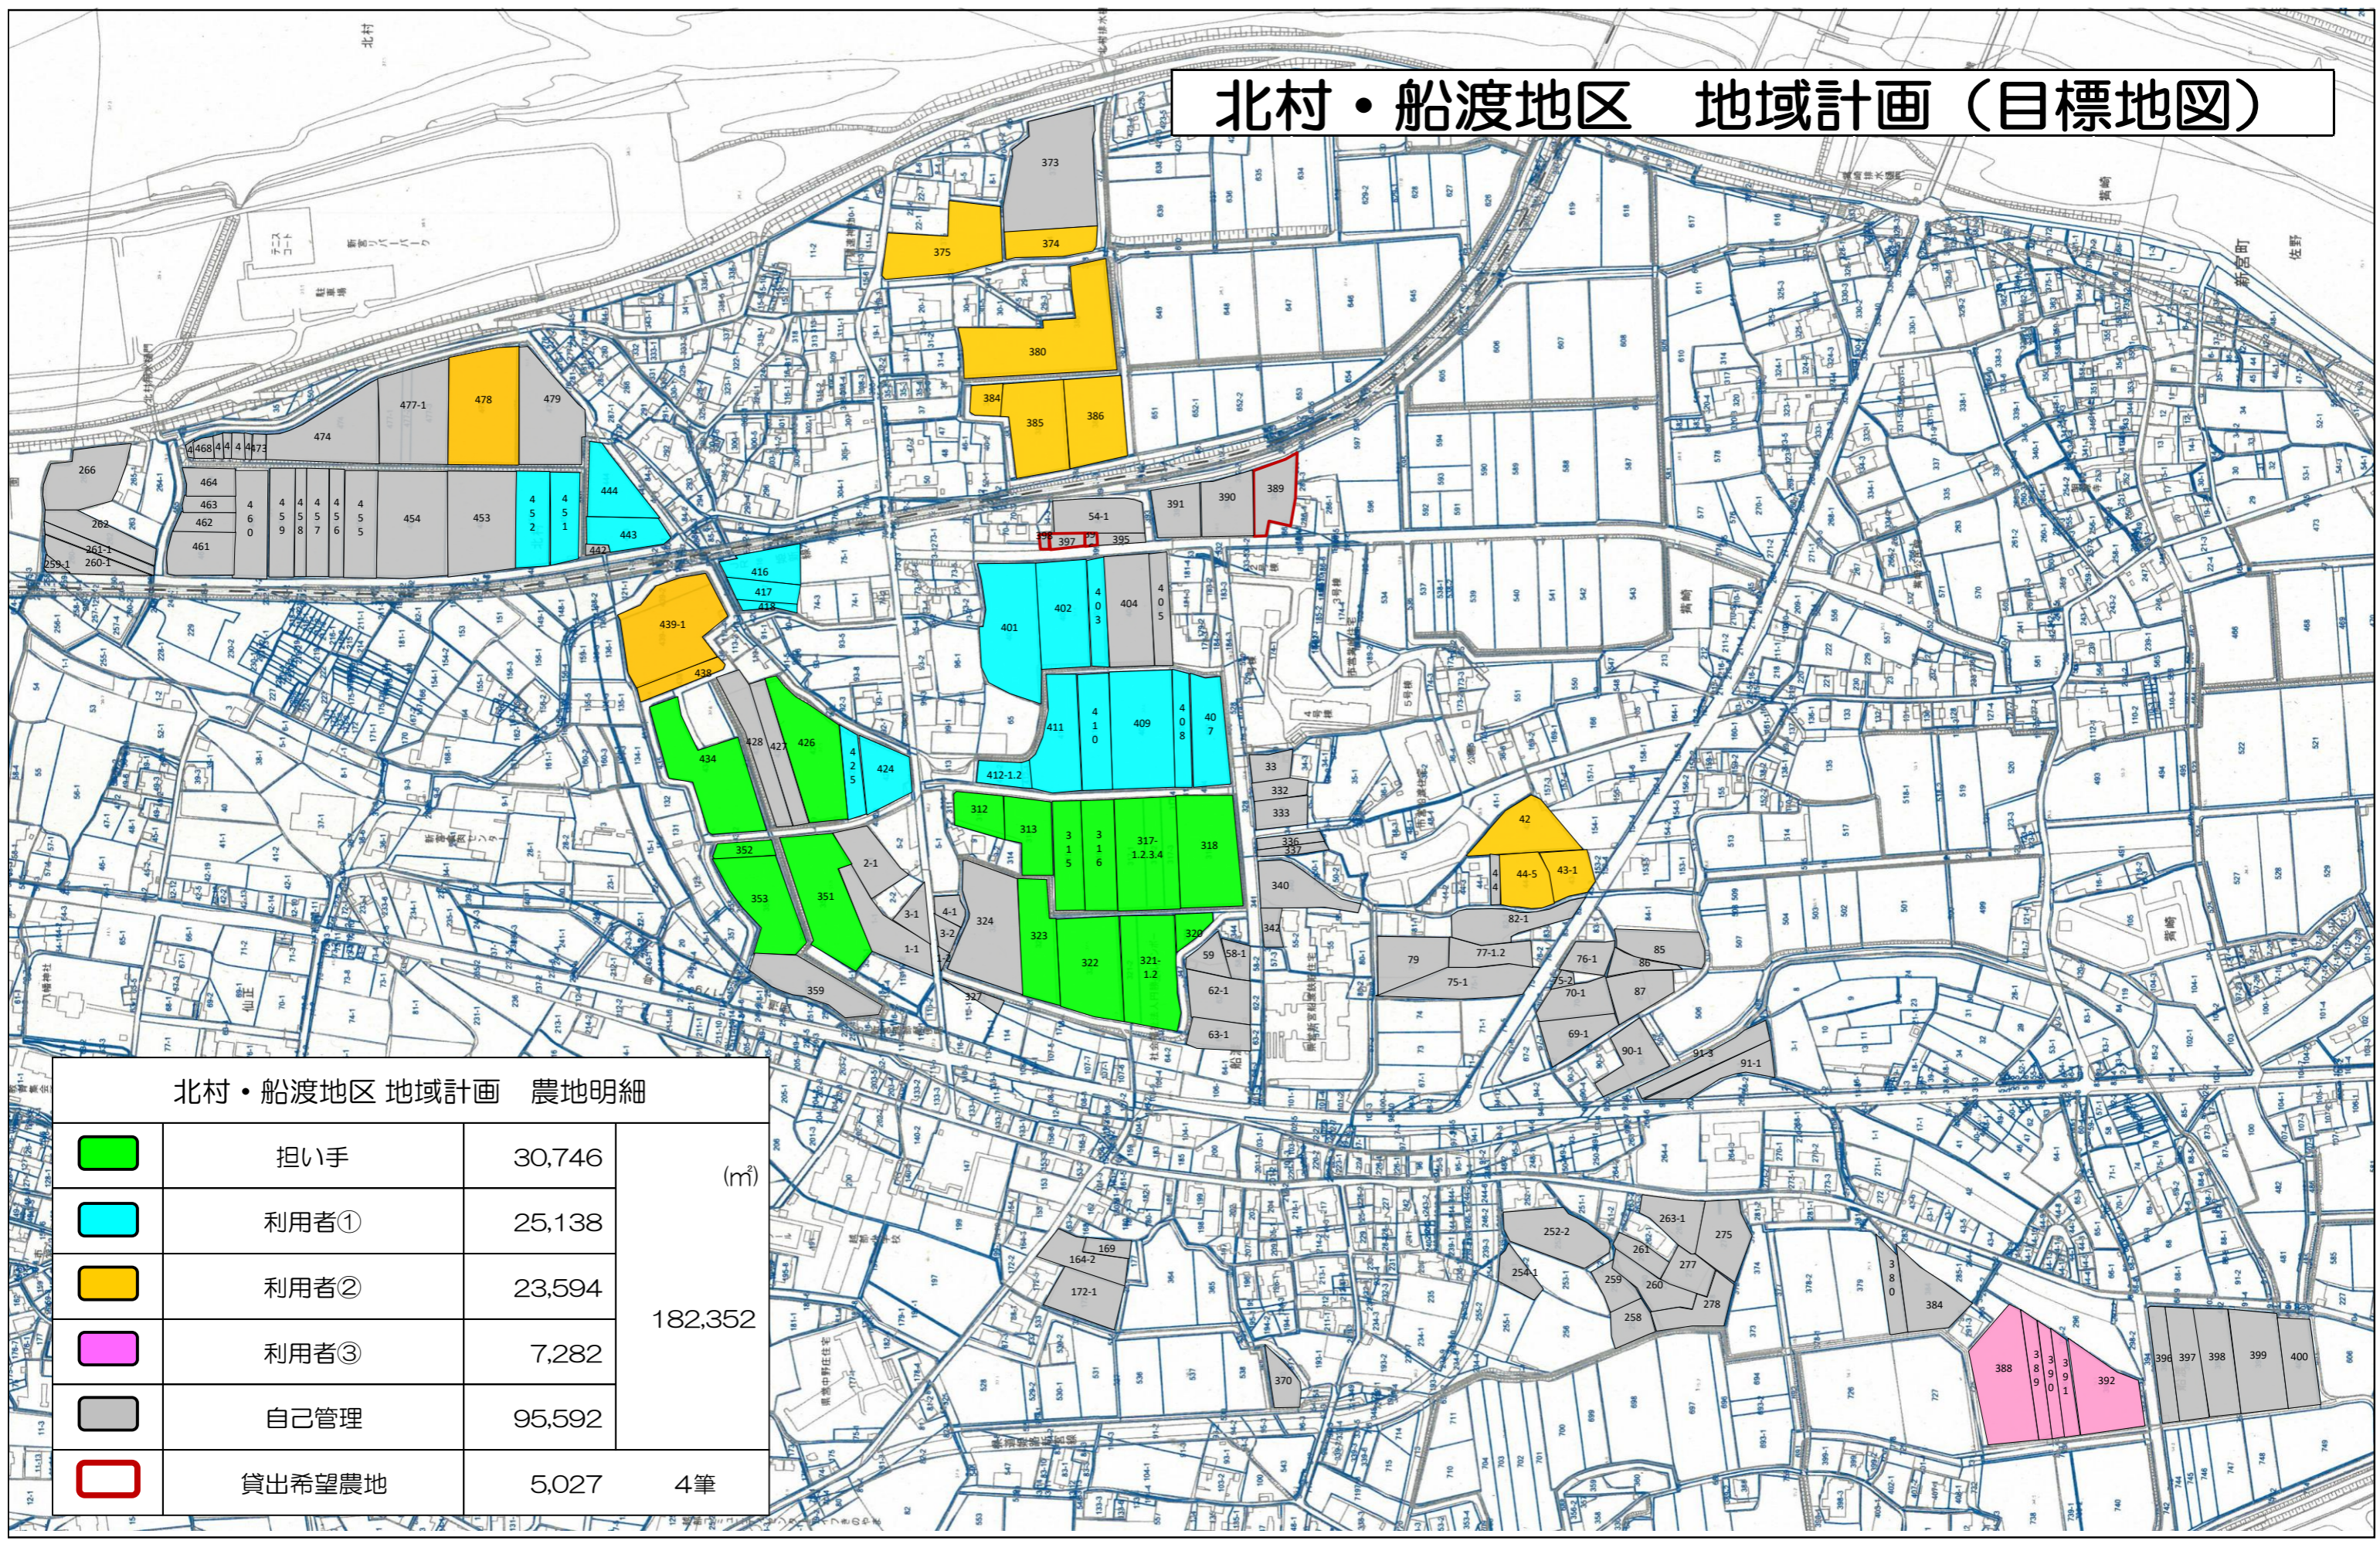

北村・船渡地区 地域計画（目標地図）

北村・船渡地区 地域計画 農地明細

	担い手	30,746	(m ²) 182,352
	利用者①	25,138	
	利用者②	23,594	
	利用者③	7,282	
	自己管理	95,592	
	貸出希望農地	5,027	