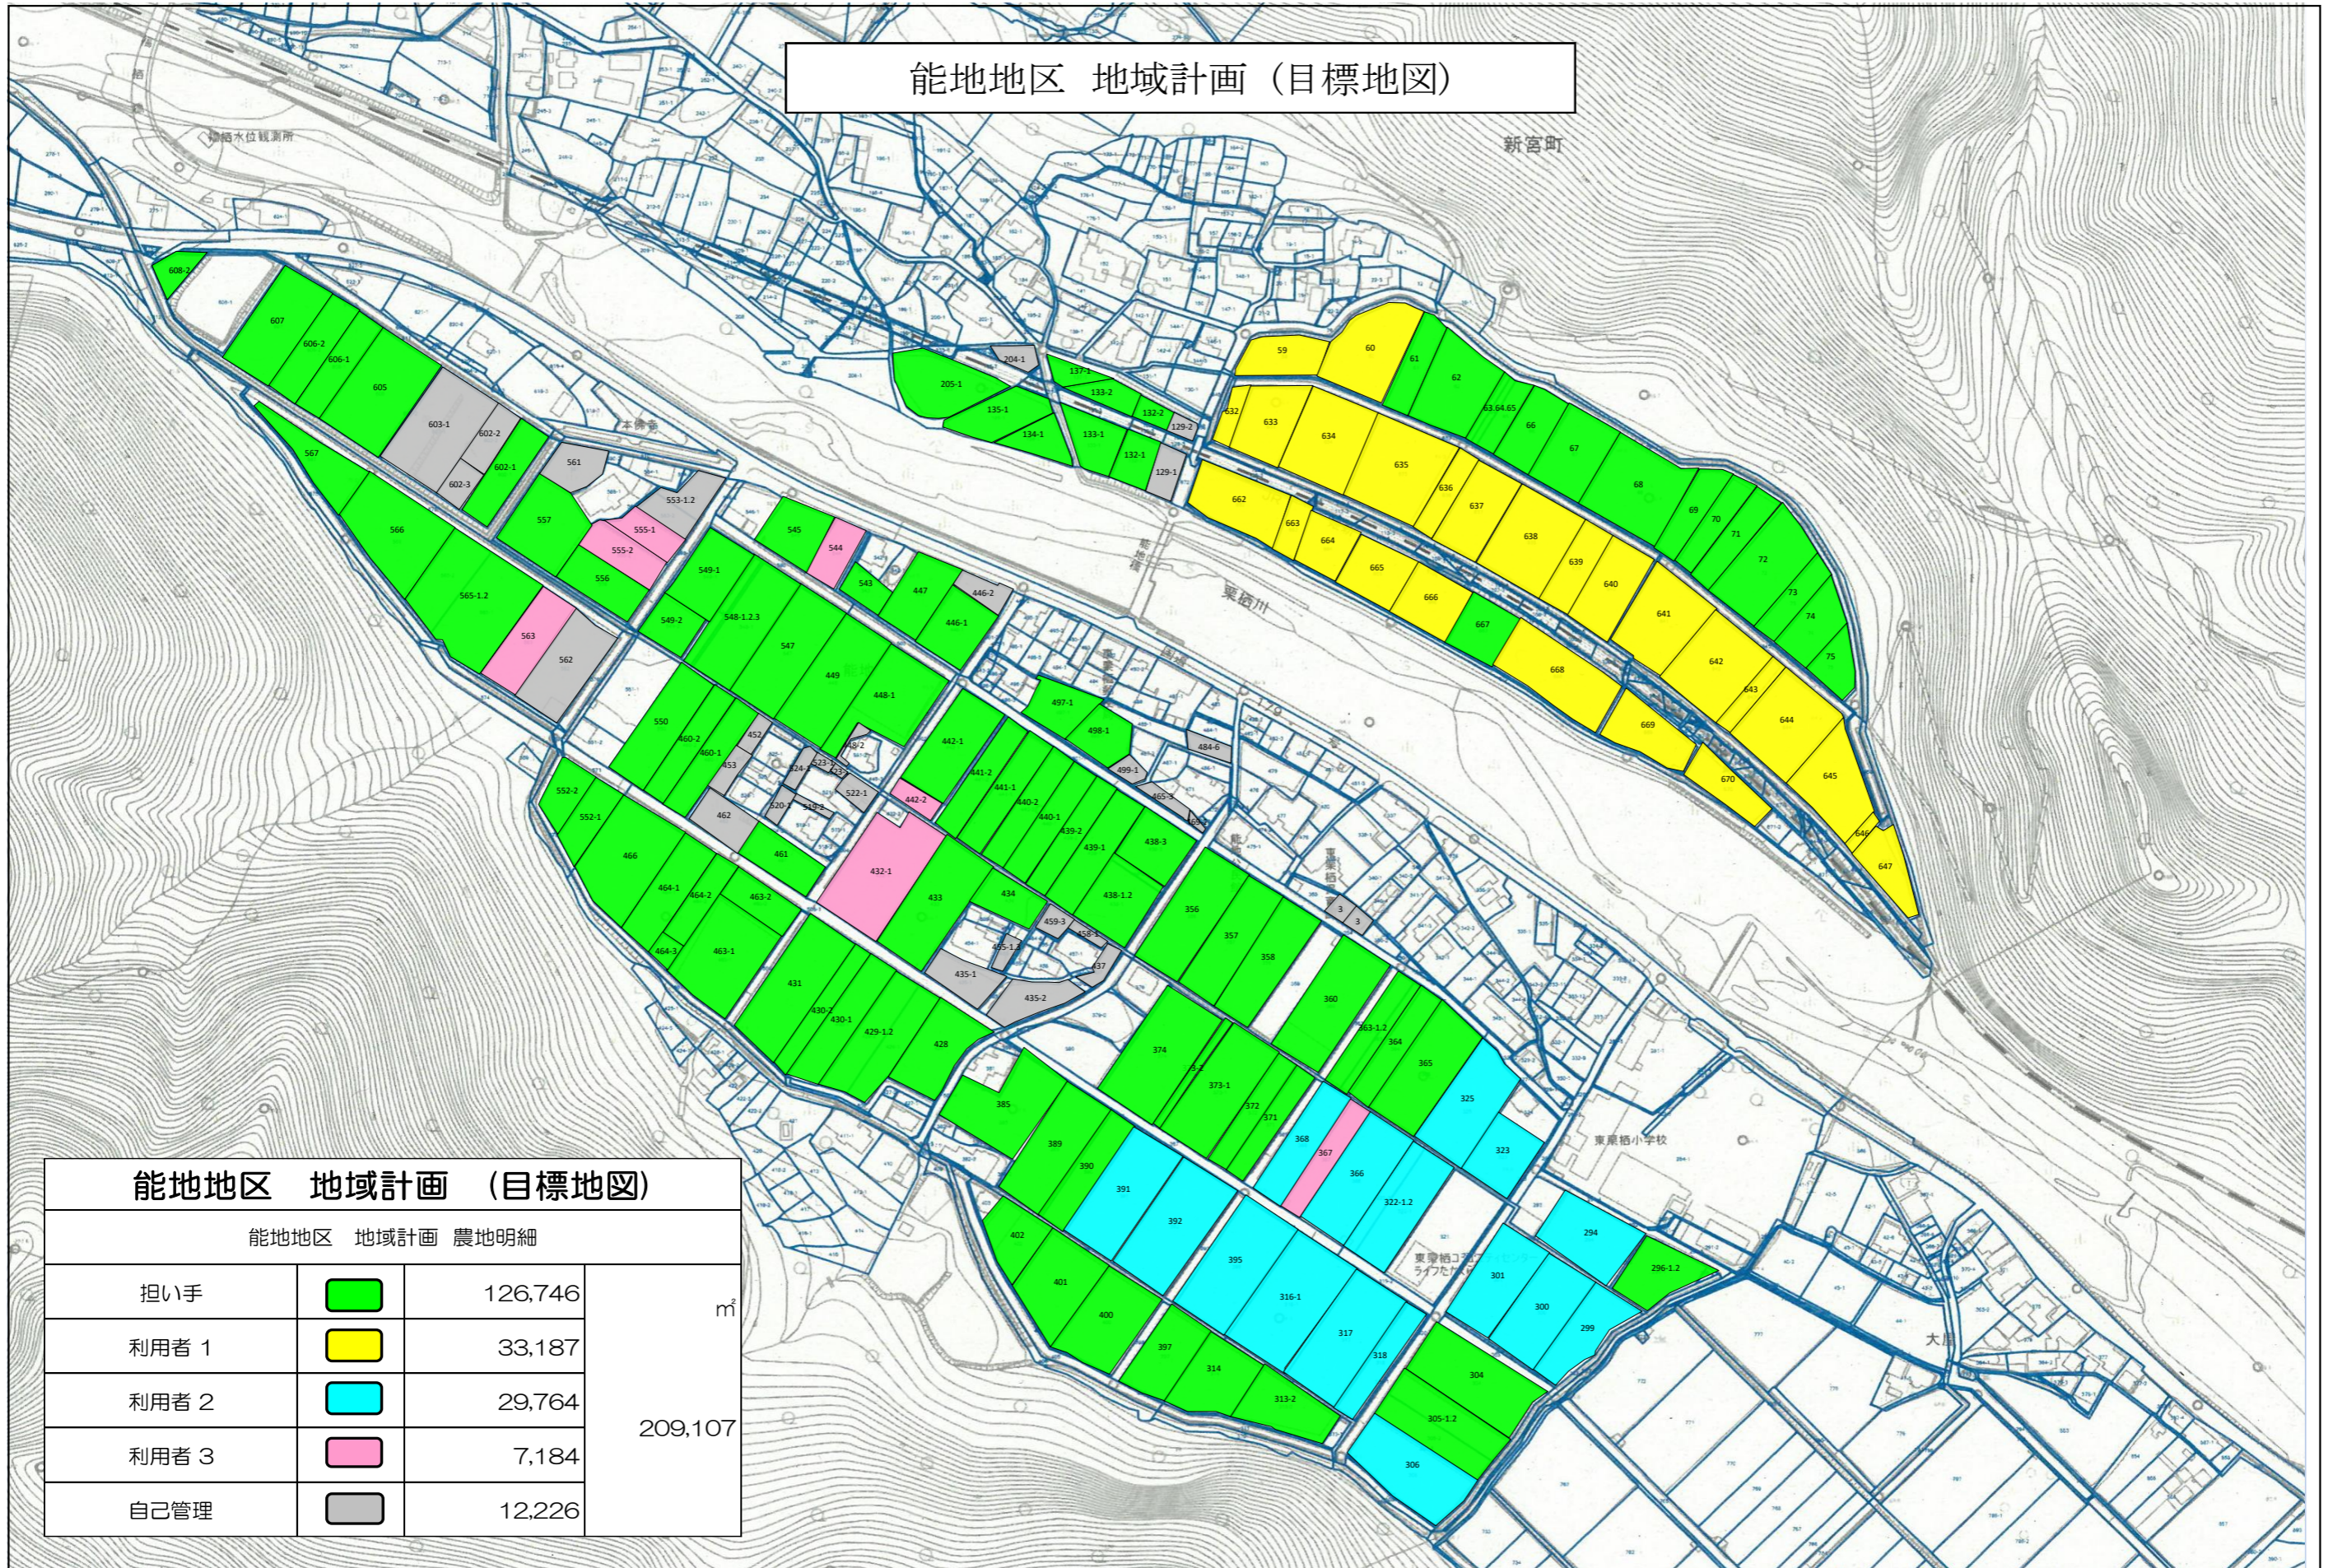

能地地区 地域計画 (目標地図)

能地地区 地域計画 (目標地図)

能地地区 地域計画 農地明細

担い手		126,746	m ² 209,107
利用者 1		33,187	
利用者 2		29,764	
利用者 3		7,184	
自己管理		12,226	