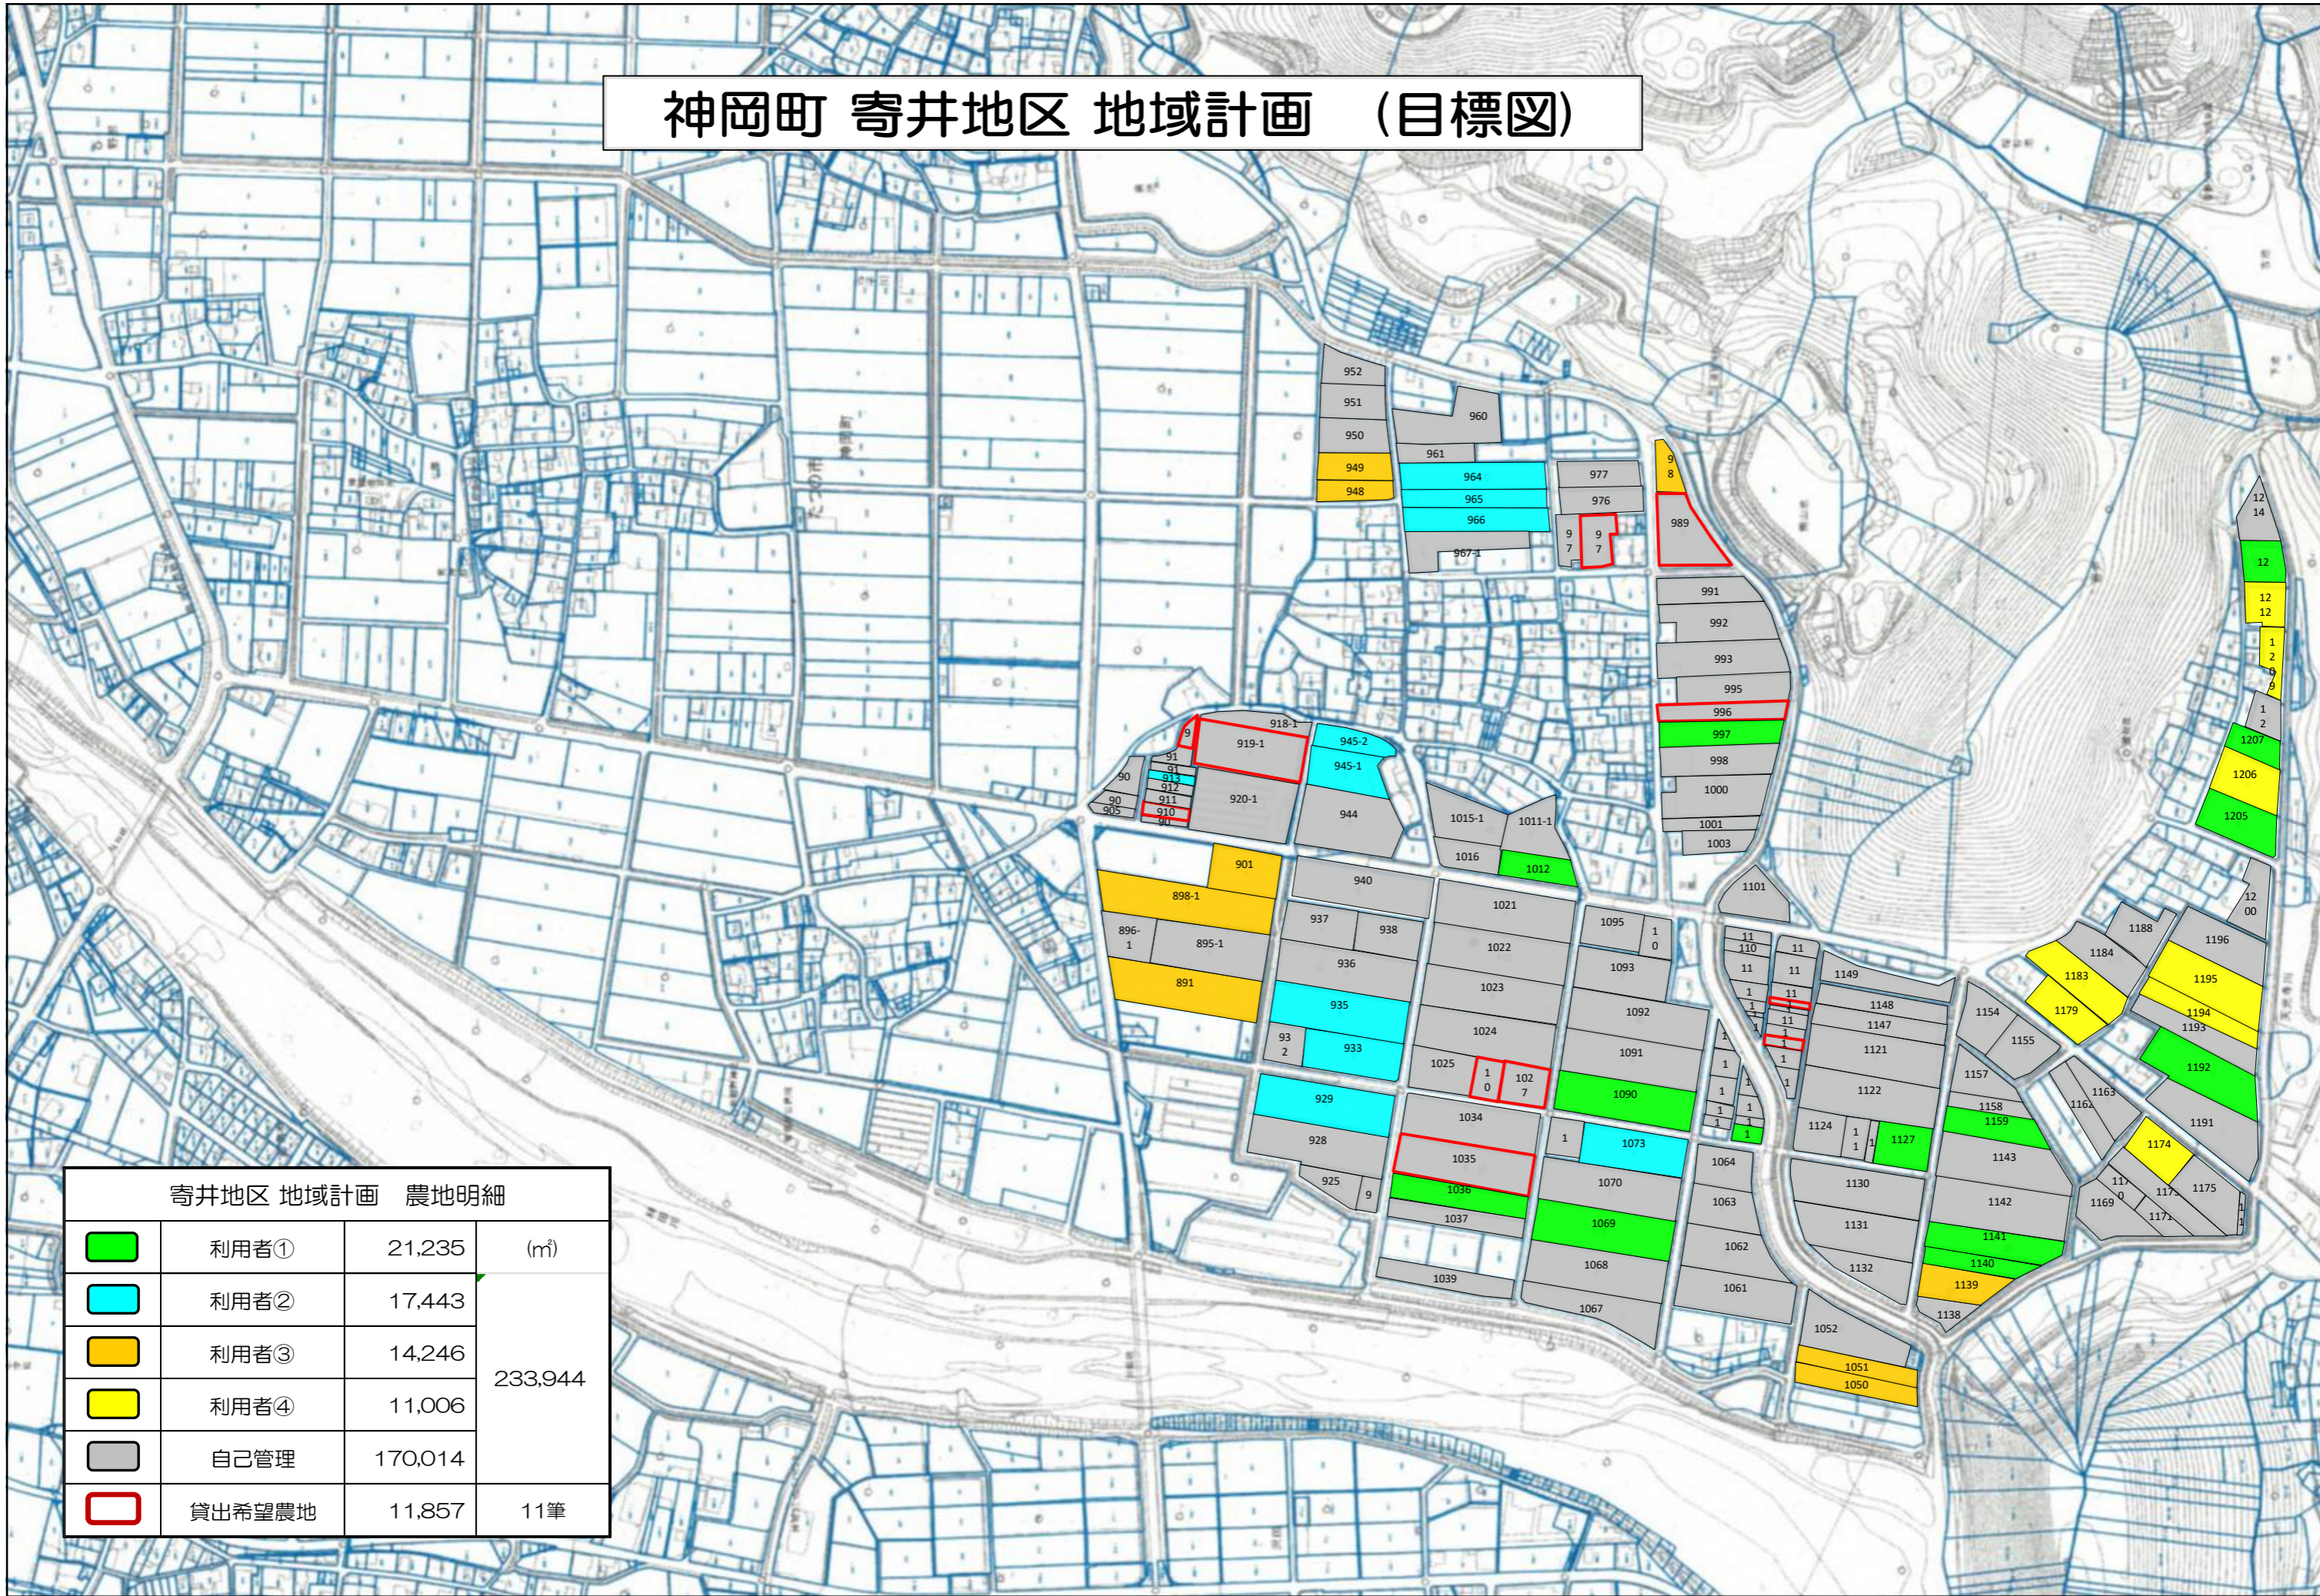

神岡町 寄井地区 地域計画 (目標図)

寄井地区 地域計画 農地明細			
■	利用者①	21,235	(㎡)
■	利用者②	17,443	233,944
■	利用者③	14,246	
■	利用者④	11,006	
■	自己管理	170,014	
□	貸出希望農地	11,857	11筆