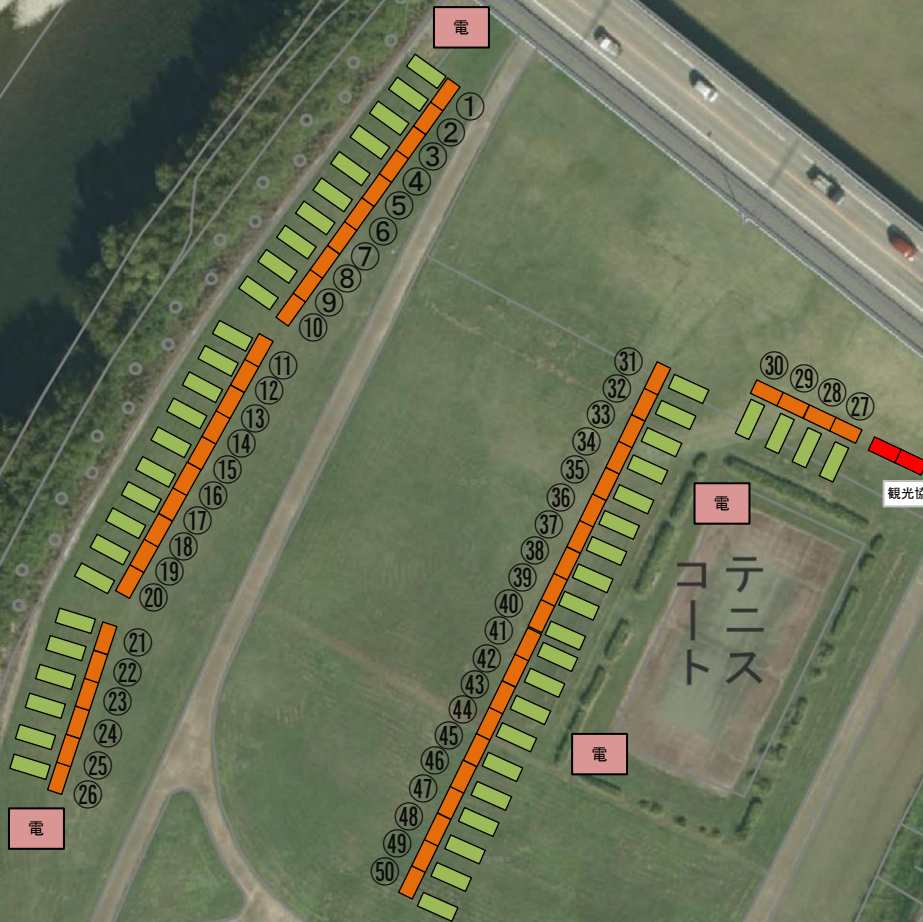

第74回龍野納涼花火大会 露店配置図

準備時間 12時～15時  
出店時間 15時～21時15分  
1区画当たり間口4.0m\*奥行2.0m 50区画  
1区画当たりコンセント2口(1,500Wまで)

凡例: 露店区画   
関係車両   
主催者が用意する発電機 電

龍野公共職業安定所

大和会館