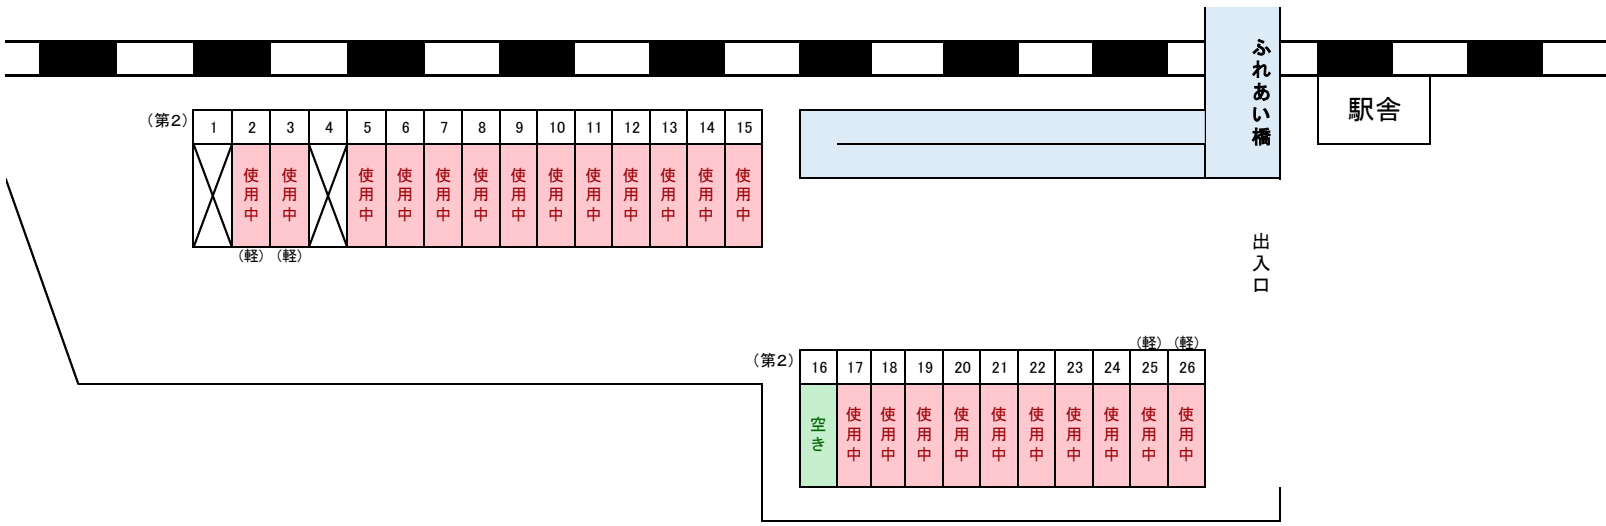

竜野駅北駐車場

月極利用状況図

※斜線は一時利用区画のため対象外

竜野駅南第2駐車場

月極利用状況図

正條みなみ駐車場

月極利用状況図

揖保川公民館前駐車場

月極利用状況図

海側

空き	空き	空き	空き	空き	空き	空き								空き	空き	空き	使用中	使用中	空き	空き	空き	空き	空き	使用中	使用中
30	29	28	27	26	25	24								14	13	12	9	8	7	6	5	4	3	2	1

通路

山側

大阪城の石		大阪城の石		土囊 スペース		忠魂碑		23	22	21	20	19	18	17	16	15
								空き	空き	空き	空き	空き	空き	空き	空き	空き
							トイレ									