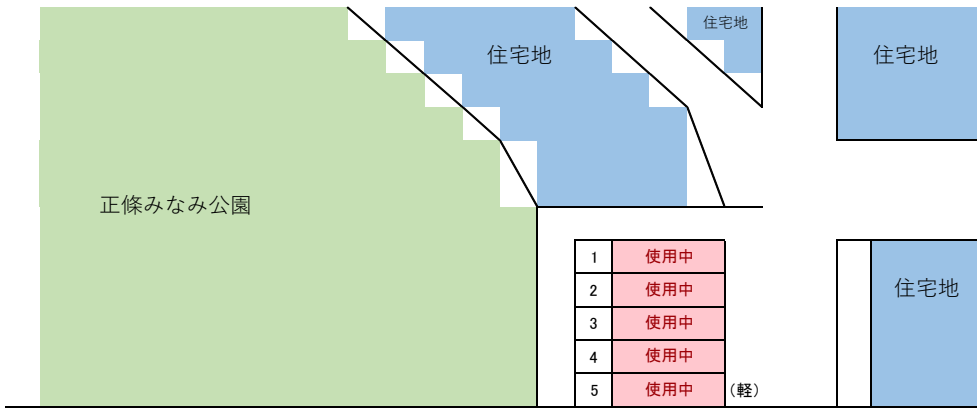

竜野駅北駐車場

月極利用状況図

※斜線は一時利用区画のため対象外

竜野駅南第2駐車場

月極利用状況図

正條みなみ駐車場

月極利用状況図

揖保川公民館前駐車場

月極利用状況図

海側

空き	空き	空き	空き	空き	空き	空き								空き	空き	空き	使用中	使用中	空き	空き	空き	空き	空き	使用中	使用中
30	29	28	27	26	25	24								14	13	12	9	8	7	6	5	4	3	2	1

通路

山側

大阪城の石		大阪城の石		土囊 スペース		忠魂碑		23	22	21	20	19	18	17	16	15
								空き	空き	空き	空き	空き	空き	空き	空き	空き
							トイレ									