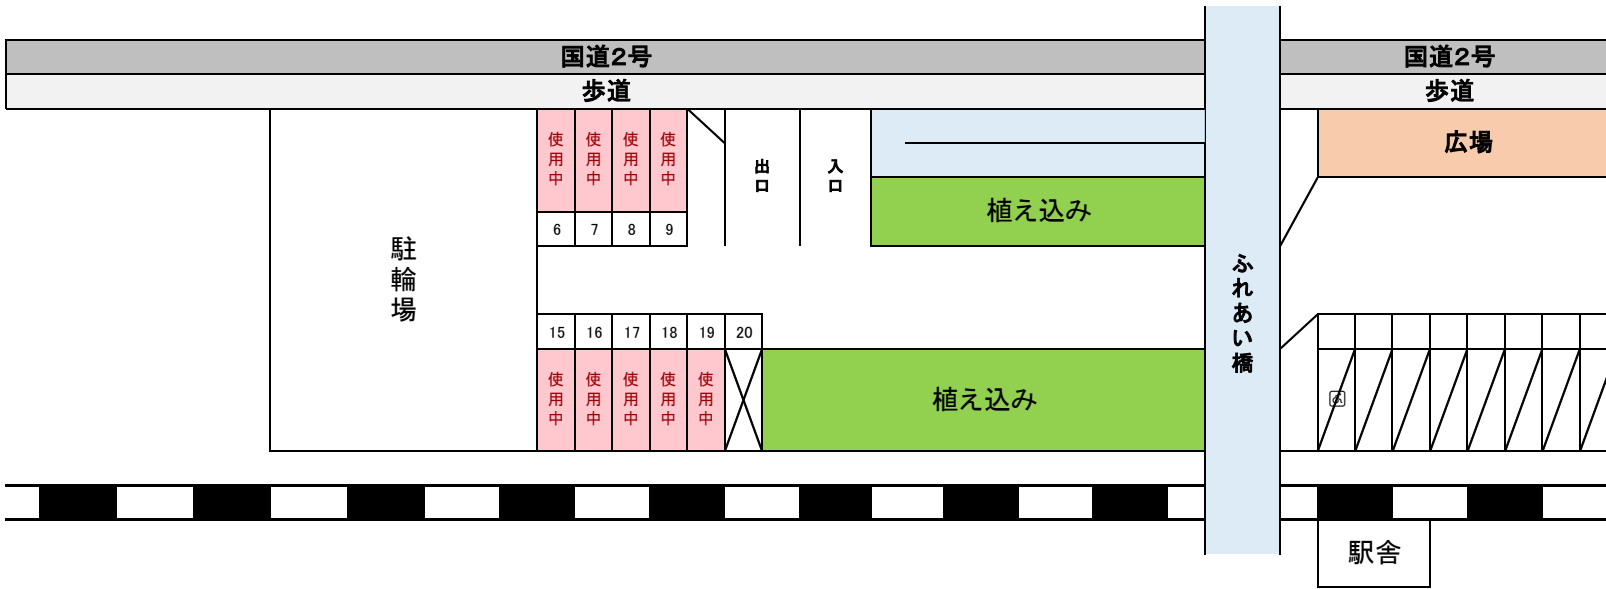

竜野駅北駐車場

月極利用状況図

※斜線は一時利用区画のため対象外

竜野駅南第2駐車場

月極利用状況図

正條みなみ駐車場

月極利用状況図

揖保川公民館前駐車場

月極利用状況図

海側

空き	空き	空き	空き	空き	空き	空き								空き	空き	空き	使用中	使用中	空き	空き	空き	空き	空き	使用中	使用中
30	29	28	27	26	25	24								14	13	12	9	8	7	6	5	4	3	2	1

通路

山側

大阪城の石		大阪城の石		土囊 スペース		忠魂碑		23	22	21	20	19	18	17	16	15
								空き	空き	空き	空き	空き	空き	空き	空き	空き
							トイレ									