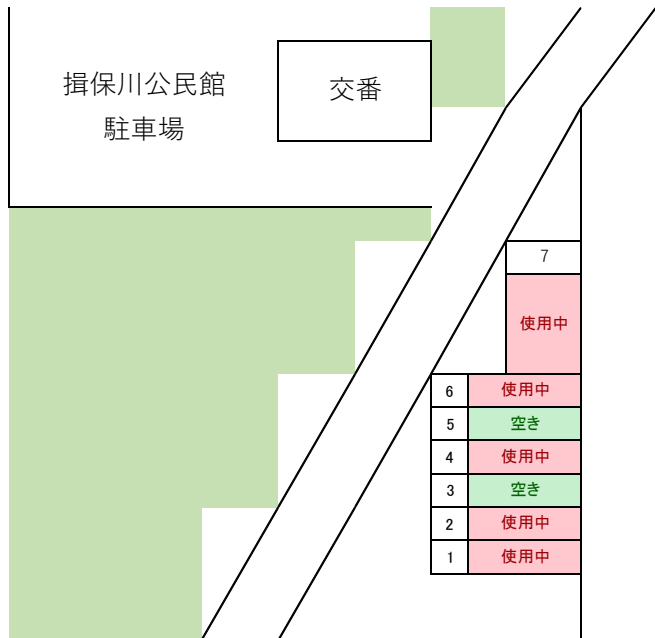

竜野駅北駐車場

月極利用状況図

※斜線は一時利用区画のため対象外

竜野駅南第2駐車場

月極利用状況図

正條みなみ駐車場

月極利用状況図

揖保川公民館前駐車場

月極利用状況図

海側

空き	空き	空き	空き	空き	空き	空き								空き	空き	空き	使用中	使用中	空き	空き	空き	空き	空き	使用中	使用中
30	29	28	27	26	25	24								14	13	12	9	8	7	6	5	4	3	2	1

通路

山側

大阪城の石		大阪城の石		土囊 スペース		忠魂碑		23	22	21	20	19	18	17	16	15
								空き	空き	空き	空き	空き	空き	空き	空き	空き
							トイレ									