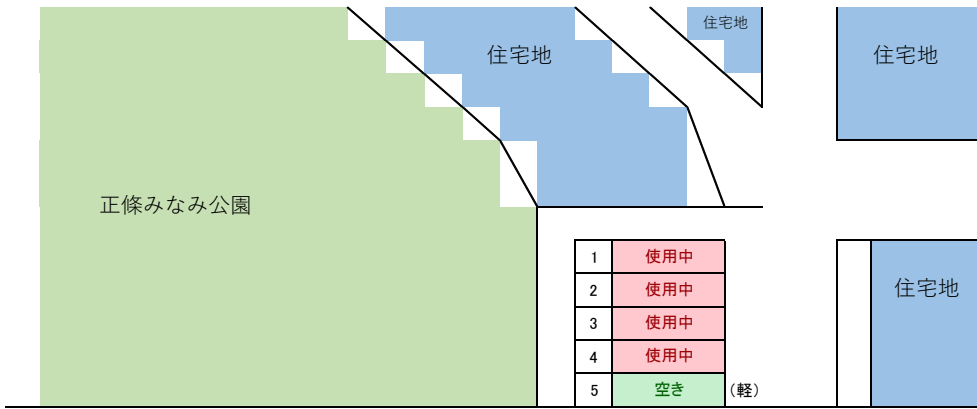

正條みなみ駐車場

月極利用状況図

揖保川公民館前駐車場

月極利用状況図