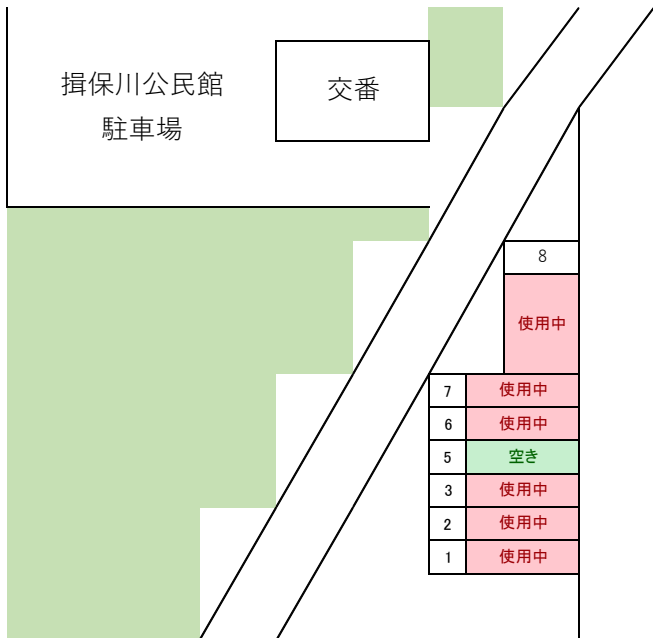

出口

入口

竜野駅北駐車場

月極利用状況図

※斜線は一時利用区画のため対象外

竜野駅南第2駐車場

月極利用状況図

正條みなみ駐車場

月極利用状況図

揖保川公民館前駐車場

月極利用状況図

海側

空き	空き	空き	空き	空き	空き	空き	X							空き	空き	空き	使用中	使用中	空き	空き	空き	空き	空き	使用中	使用中
30	29	28	27	26	25	24								14	13	12	9	8	7	6	5	4	3	2	1

通路

山側

大阪城の石		大阪城の石		土囊 スペース		忠魂碑		23	22	21	20	19	18	17	16	15
								空き	空き	空き	空き	空き	空き	空き	空き	空き
																トイレ