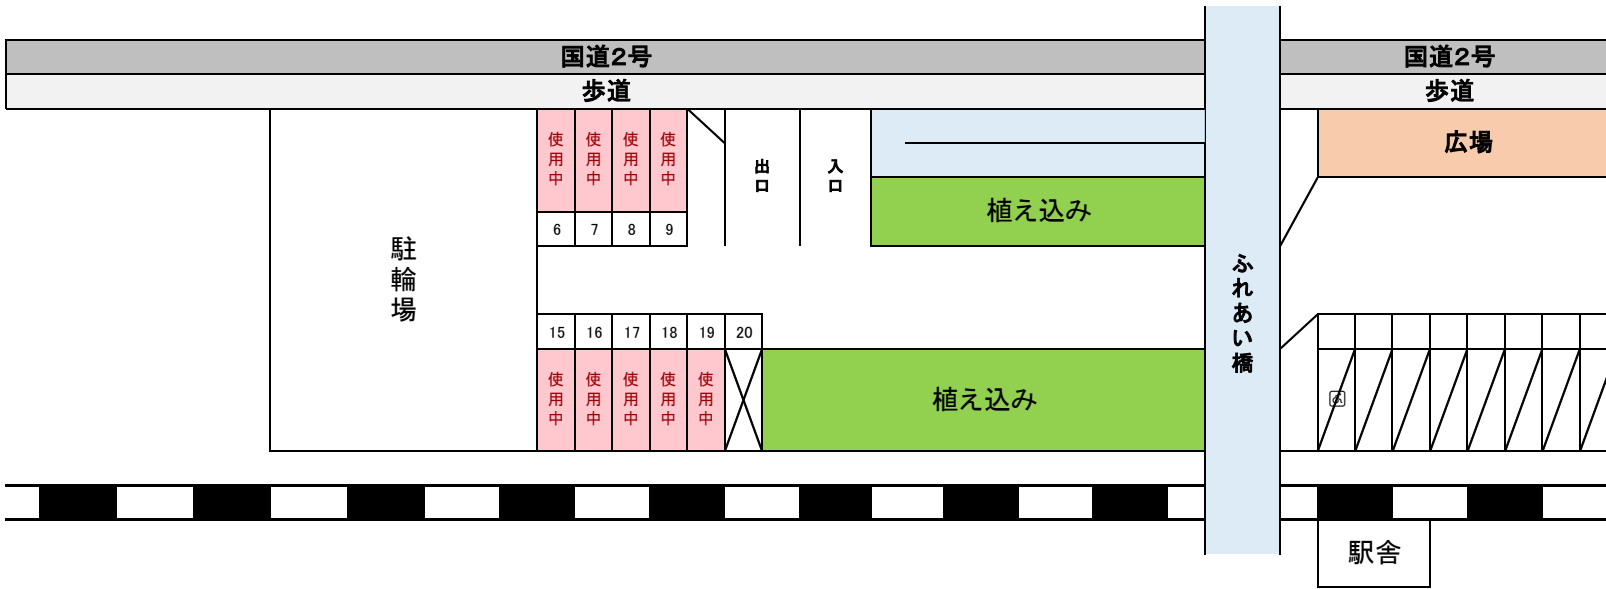

出口

入口

竜野駅北駐車場

月極利用状況図

※斜線は一時利用区画のため対象外

竜野駅南第2駐車場

月極利用状況図

正條みなみ駐車場

月極利用状況図

揖保川公民館前駐車場

月極利用状況図

海側

空き	空き	空き	空き	空き	空き	空き	X							空き	空き	空き	使用中	使用中	空き	空き	空き	空き	空き	使用中	使用中
30	29	28	27	26	25	24								14	13	12	9	8	7	6	5	4	3	2	1

通路

山側

大阪城の石		大阪城の石		土囊 スペース		忠魂碑		23	22	21	20	19	18	17	16	15
								空き	空き	空き	空き	空き	空き	空き	空き	空き
																トイレ