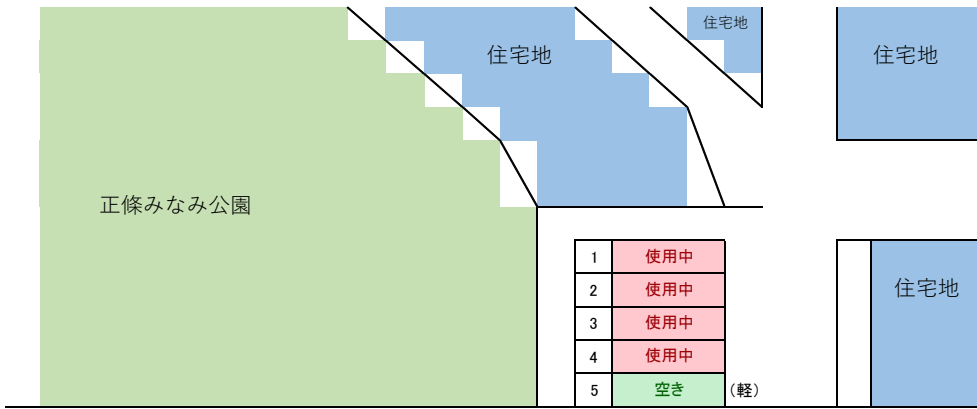

出口

入口

竜野駅北駐車場

月極利用状況図

※斜線は一時利用区画のため対象外

竜野駅南第2駐車場

月極利用状況図

正條みなみ駐車場

月極利用状況図

揖保川公民館前駐車場

月極利用状況図

海側

空き	空き	空き	空き	空き	空き	空き	X							空き	空き	空き	使用中	使用中	空き	空き	空き	空き	空き	使用中	使用中
30	29	28	27	26	25	24								14	13	12	9	8	7	6	5	4	3	2	1

通路

山側

大阪城の石		大阪城の石		土囊 スペース		忠魂碑		23	22	21	20	19	18	17	16	15
								空き	空き	空き	空き	空き	空き	空き	空き	空き
																トイレ