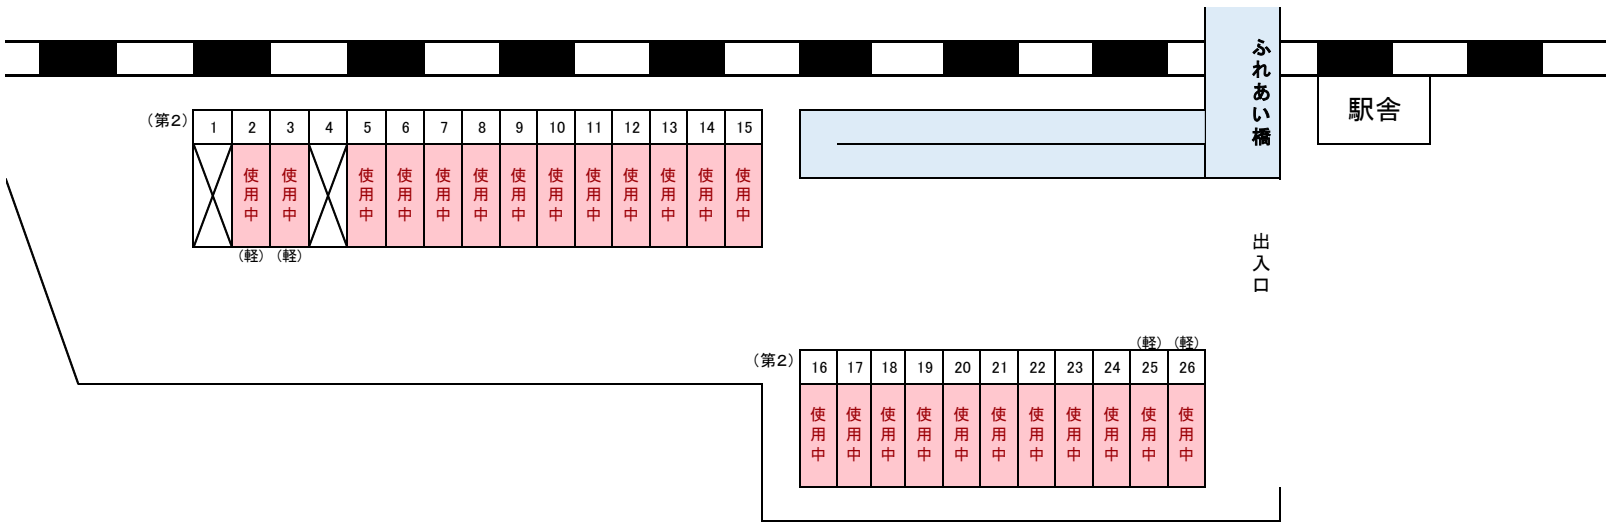

出口

入口

竜野駅北駐車場

月極利用状況図

※斜線は一時利用区画のため対象外

竜野駅南第2駐車場

月極利用状況図

正條みなみ駐車場

月極利用状況図

揖保川公民館前駐車場

月極利用状況図

海側

空き	空き	空き	空き	空き	空き	空き	X							空き	空き	空き	使用中	使用中	空き	空き	空き	空き	空き	使用中	使用中
30	29	28	27	26	25	24								14	13	12	9	8	7	6	5	4	3	2	1

通路

山側

大阪城の石		大阪城の石		土囊 スペース		忠魂碑		23	22	21	20	19	18	17	16	15
								空き	空き	空き	空き	空き	空き	空き	空き	空き
																トイレ