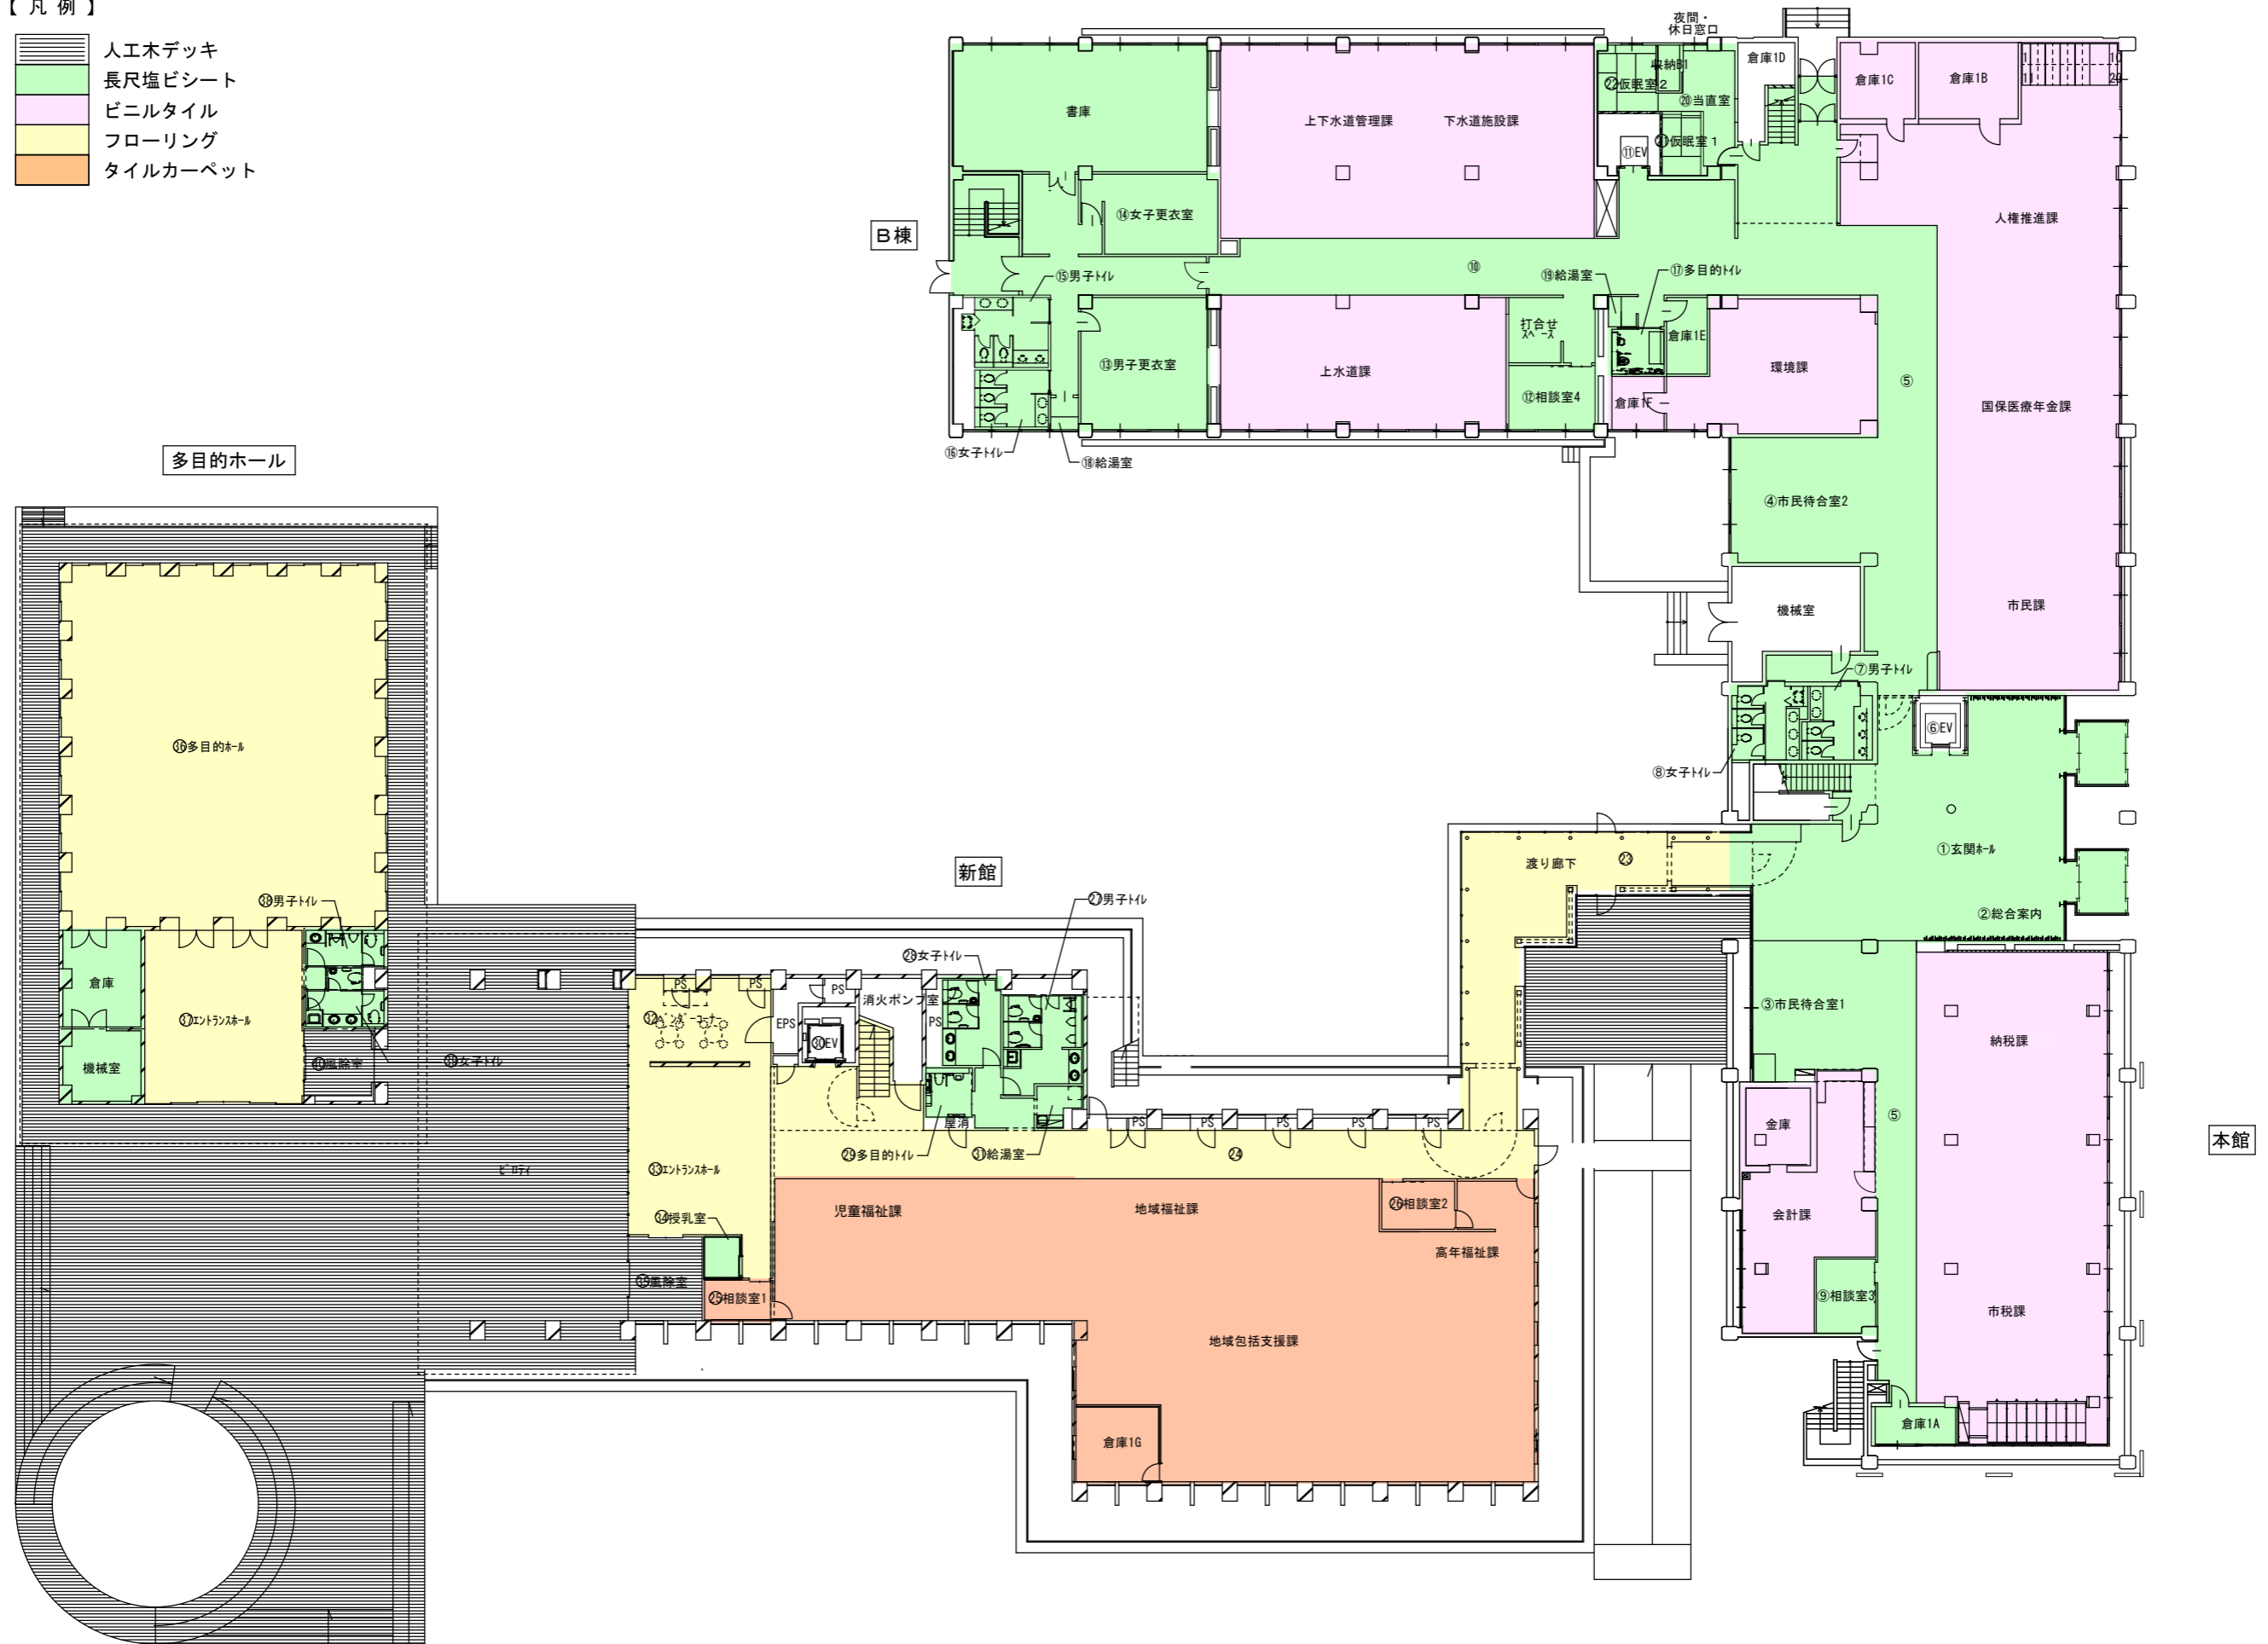

【 凡 例 】

-  人工木デッキ
-  長尺塩ビシート
-  ビニルタイル
-  フローリング
-  タイルカーペット

【 1 階 平 面 図 】

【凡例】

-  人工木デッキ
-  長尺塩ビシート
-  ビニルタイル
-  フローリング
-  タイルカーペット

【2階平面図】

【凡例】

- 人工木デッキ
- 長尺塩ビシート
- ビニルタイル
- フローリング
- タイルカーペット

【4階平面図】

【 凡 例 】

-  人工木デッキ
-  長尺塩ビシート
-  ビニルタイル
-  フローリング
-  タイルカーペット

【 1 階 平 面 図 】

【 2 階 平 面 図 】