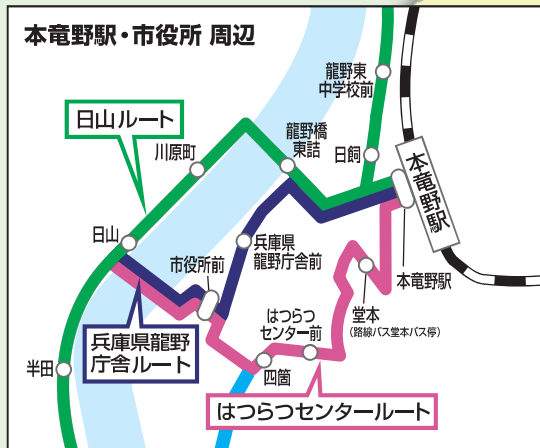

※竜野駅大浦線は現金のみのご利用となります。

2. 運行日

月曜日～土曜日

※日曜日、祝日、年末年始 (12月29日～1月3日) は運休

3. たつの市コミュニティバスからのお願い

・交通事情などで運行時刻に遅れが生じる場合がありますので、ご理解をお願いします。

・バス停によっては、道路片側のみの標柱となっています。バス停標柱がない場合でも、必ずバスの進行方向の安全な場所をお待ちください。

・安全に、安心してご利用いただくため、車内での譲り合いにご協力をお願いします。

・車いすの乗降には、多少時間がかかります。ご理解とご協力をお願いします。

・今後も、利用状況によって、継続的に見直しを実施します。地域の足「コミュニティバス」をぜひご利用ください。

4. お問い合わせ先

株式会社ウイング神姫 相生営業所 0791-22-5180

たつの市企画財政部 ふるさと創造課 0791-64-3121

たつの市コミュニティバス 路線図

龍野北高校ルート

日山ルート

令和跨線橋ルート(はつらつ)

令和跨線橋ルート(日山)

竜野駅大浦線

1. 運賃
1乗車 100円 (小学生未満は無料)
1日乗車券 300円
※日乗車券をコミュニティバス車内で販売しています。運転士にお気軽にお申し付けください。
※お支払いは、便利なICカード (NicoPa、ICOCA等) がご利用いただけます。
※竜野駅大浦線は現金のみのご利用となります。

2. 運行日
月曜日～土曜日
※日曜日、祝日、年末年始 (12月29日～1月3日) は運休

サイクル&バスライド駐輪場
このマークが実施施設の目印です。

凡例

- コミュニティバス
- 兵庫県龍野庁舎ルート
- 日山ルート
- はつらつセンタールート
- 龍野北高校ルート
- 令和跨線橋ルート(はつらつ)
- 令和跨線橋ルート(日山)
- 竜野駅大浦線

播磨科学公園都市圏域 定住自立圏 圏域バス

愛称:てくてくバス

このマークが
停留所の目印です。

播磨科学公園都市圏域定住自立圏 圏域バス 路線図

1. 運賃