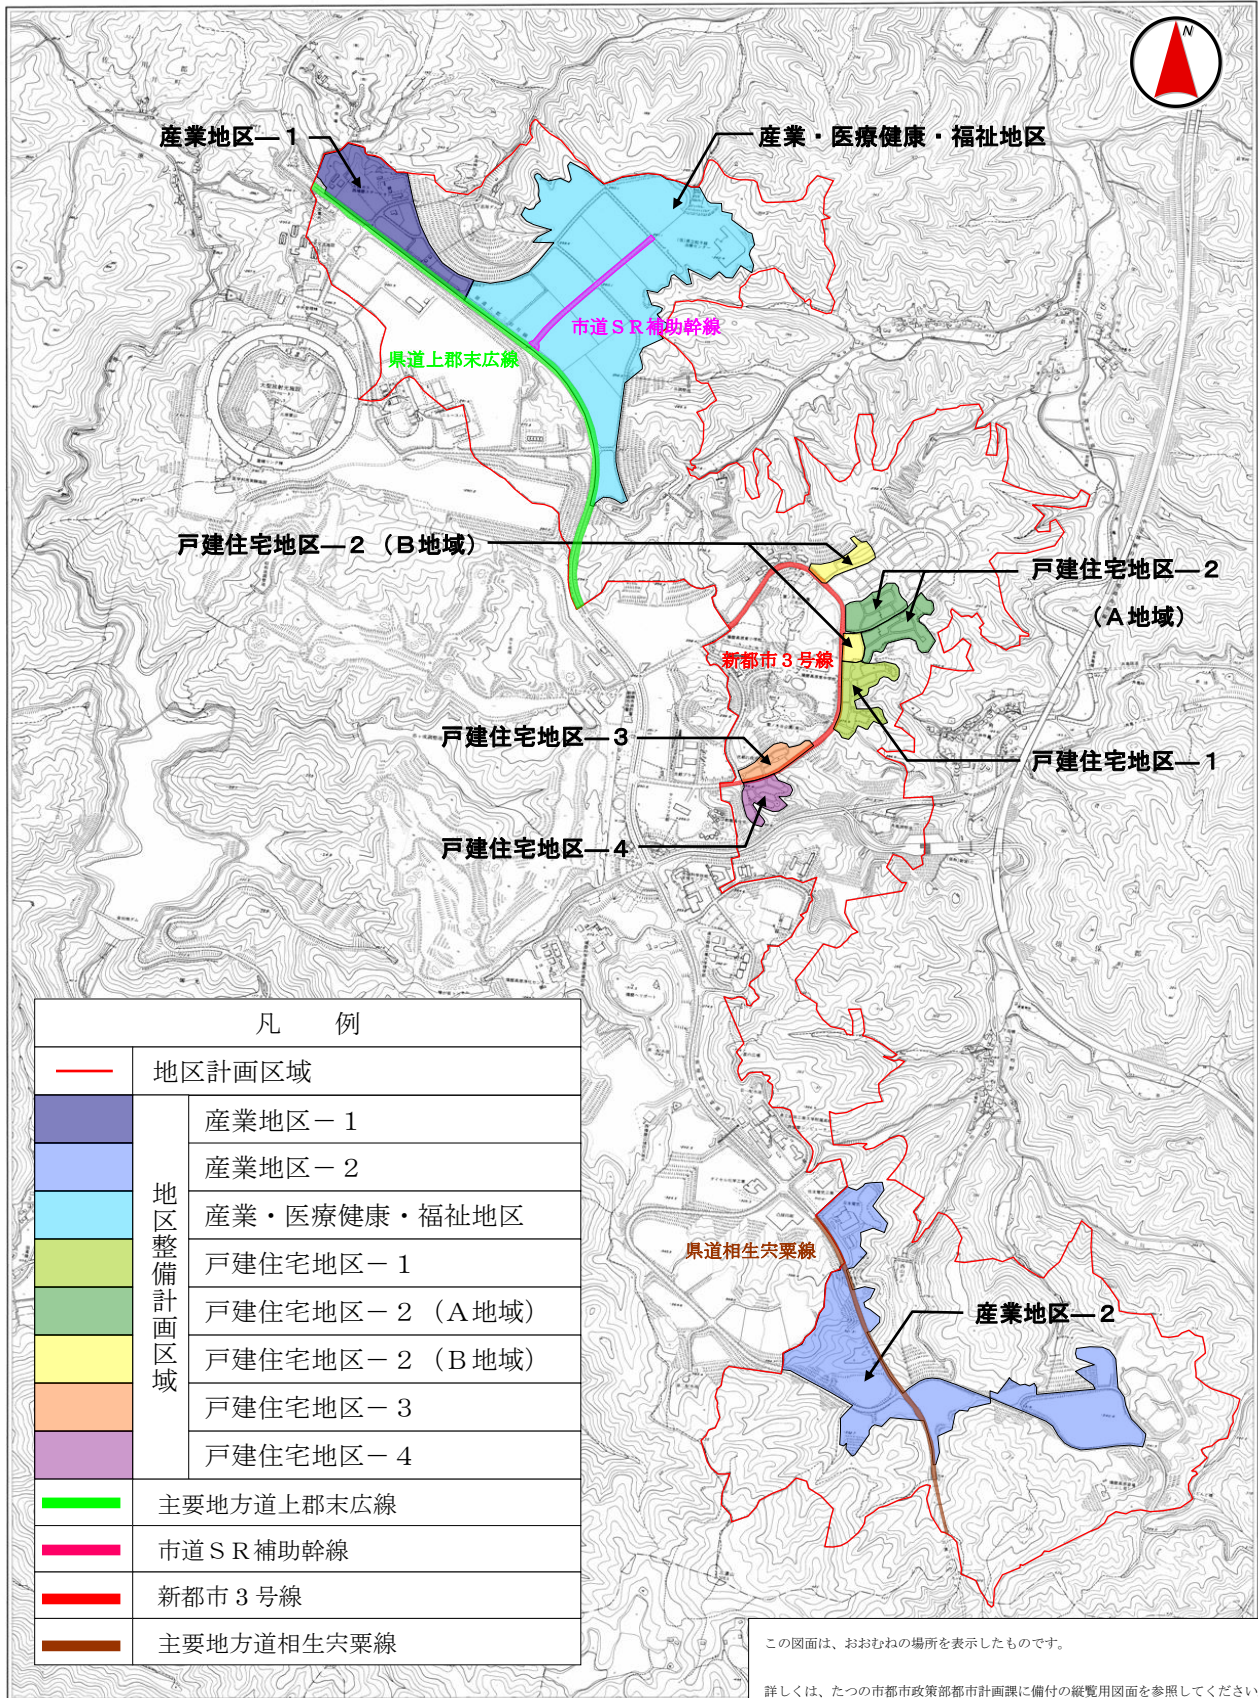

播磨科学公園都市第1工区(たつの市域)地区計画 計画図

(平成25年11月1日更新)

凡 例	
	地区計画区域
	産業地区-1
	産業地区-2
	産業・医療健康・福祉地区
	戸建住宅地区-1
	戸建住宅地区-2 (A地域)
	戸建住宅地区-2 (B地域)
	戸建住宅地区-3
	主要地方道上郡末広線
	市道SR補助幹線
	新都市3号線
	主要地方道相生宍粟線

この図面は、おおむねの場所を表示したものです。
 詳しくは、たつの市都市政策部都市計画課に備付の縦覧用図面を参照してください。
 この図面での判断による過失等の責は負いません。