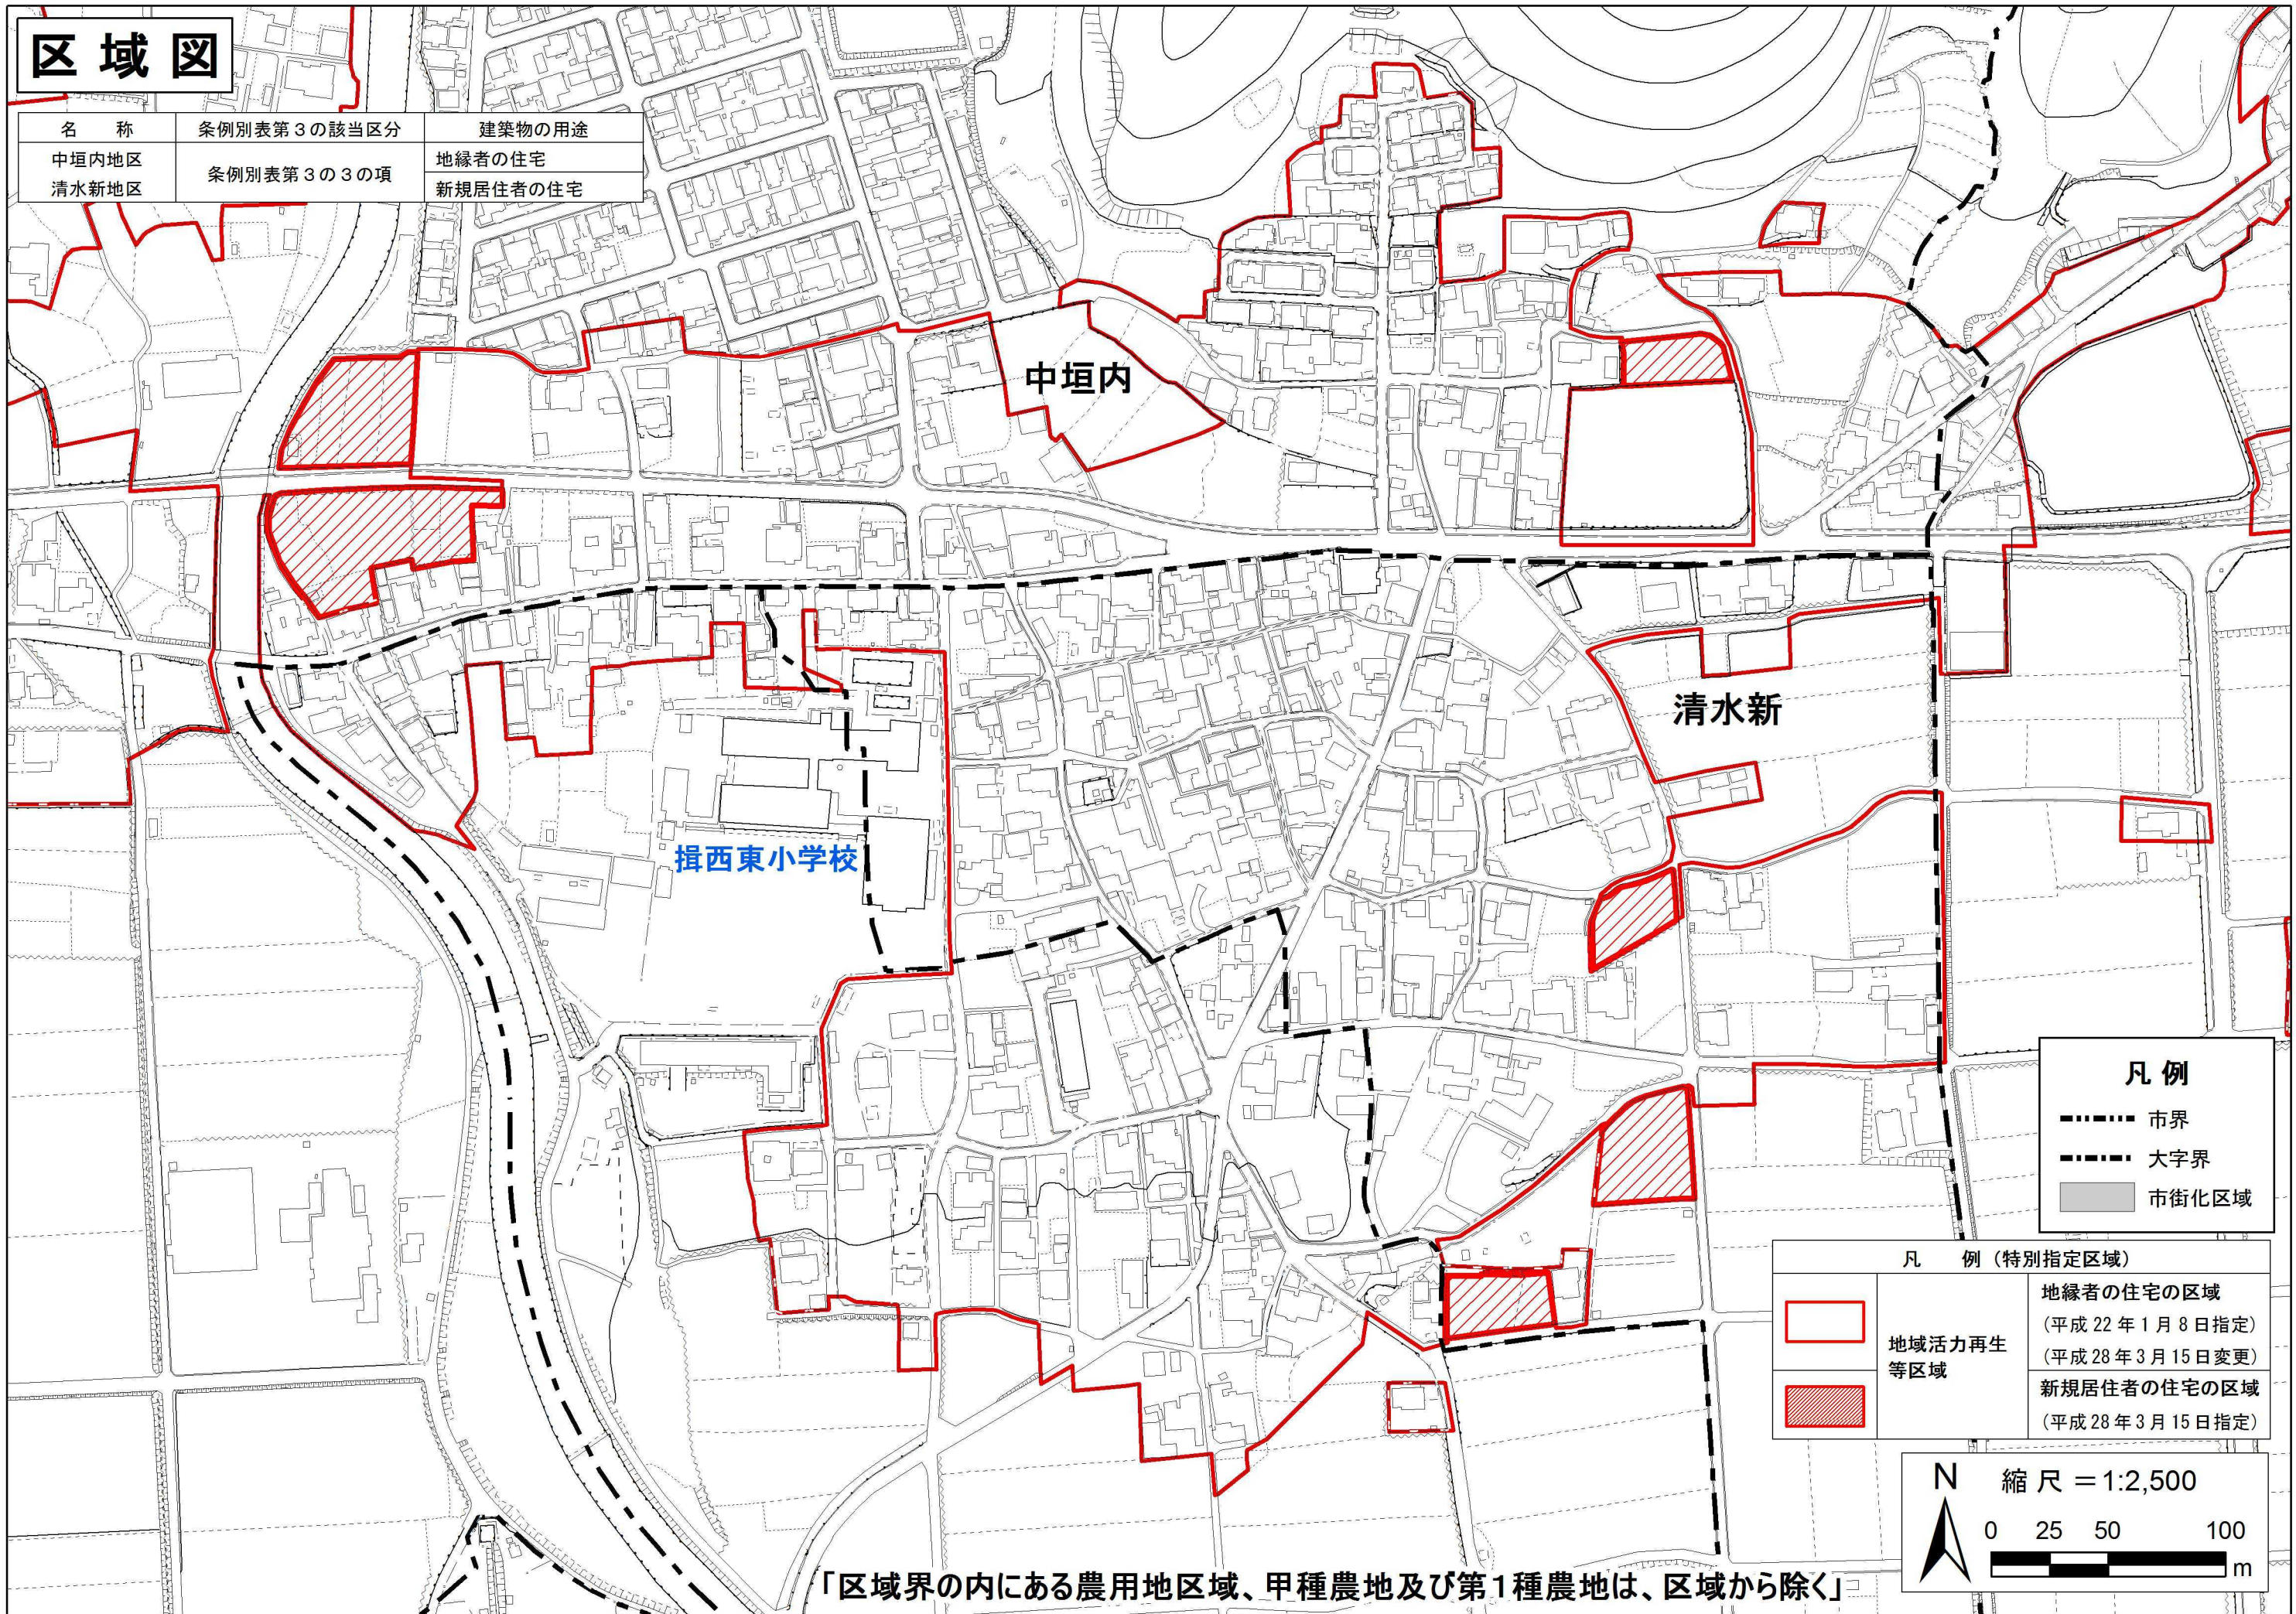

区域図

名称	条例別表第3の該当区分	建築物の用途
中垣内地区	条例別表第3の3の項	地縁者の住宅
清水新地区		新規居住者の住宅

中垣内

清水新

揖西東小学校

凡例

- 市界
- 大字界
- 市街化区域

凡例 (特別指定区域)

 地域活力再生等区域	地縁者の住宅の区域 (平成22年1月8日指定)
	新規居住者の住宅の区域 (平成28年3月15日指定)

「区域界の内にある農用地区域、甲種農地及び第1種農地は、区域から除く」