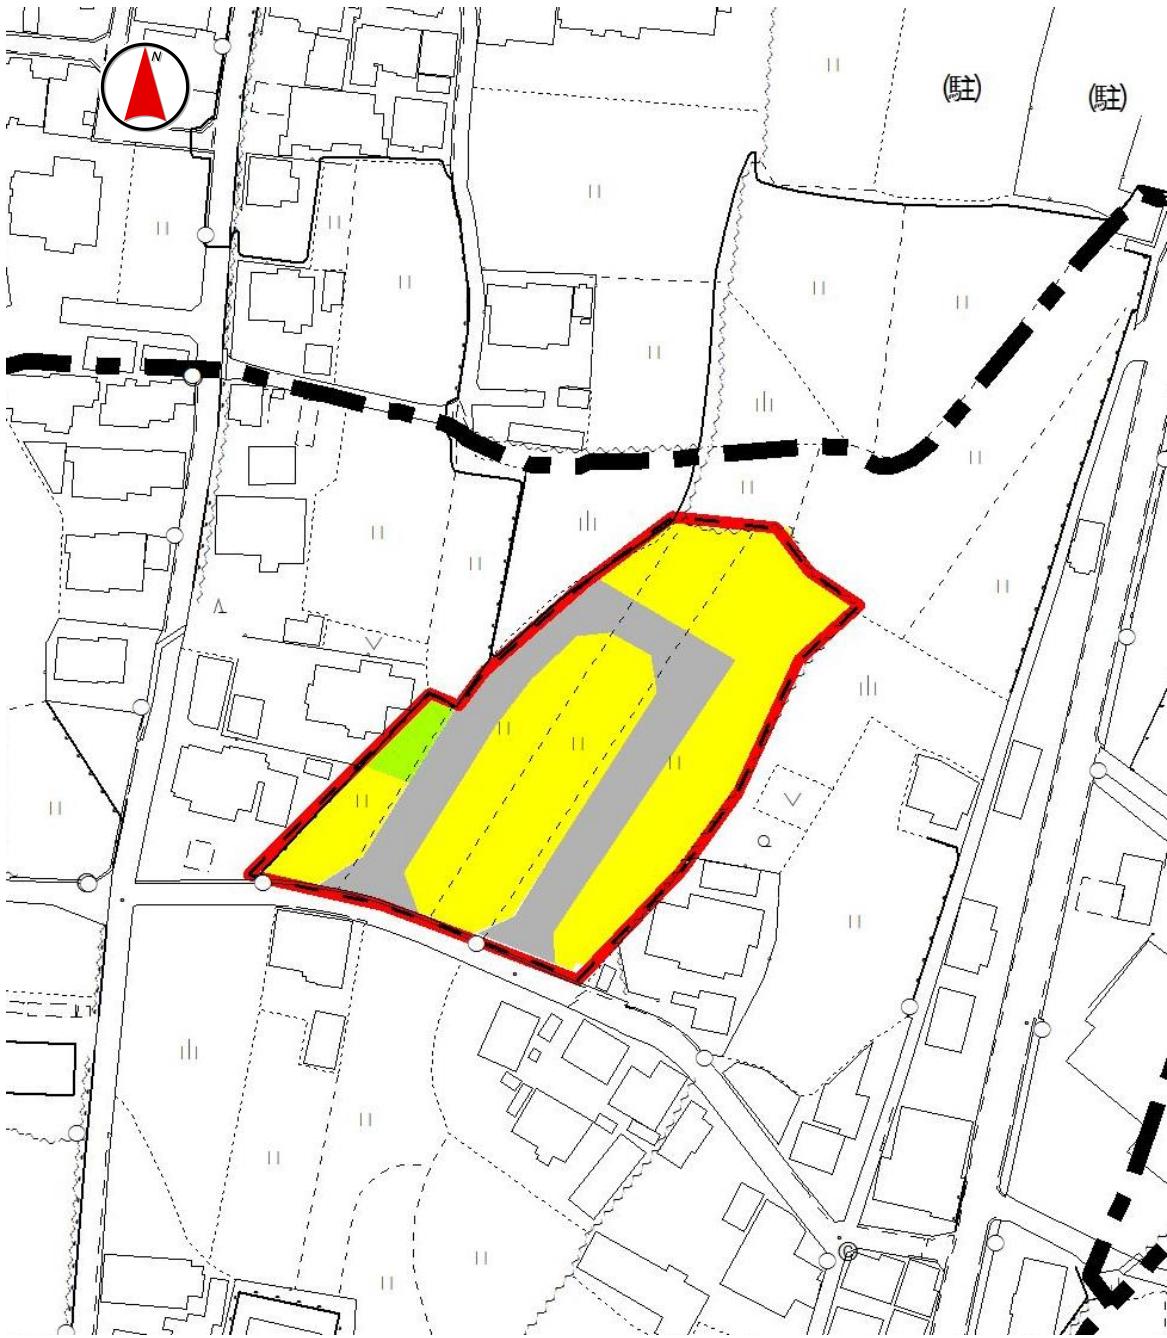

中播都市計画（中野庄地区）地区計画 計画図

凡	例
地区計画区域	
地区施設	
道路	
公園	

【平成30年4月1日 たつの市告示第87号】

この図面は、おおむねの場所を表示したものですので、詳しくは、たつの市都市政策部都市計画課に備えてある縦覧用図面を参照してください。
 なお、上記の計画図のみによる判断の過失の責は負いません。