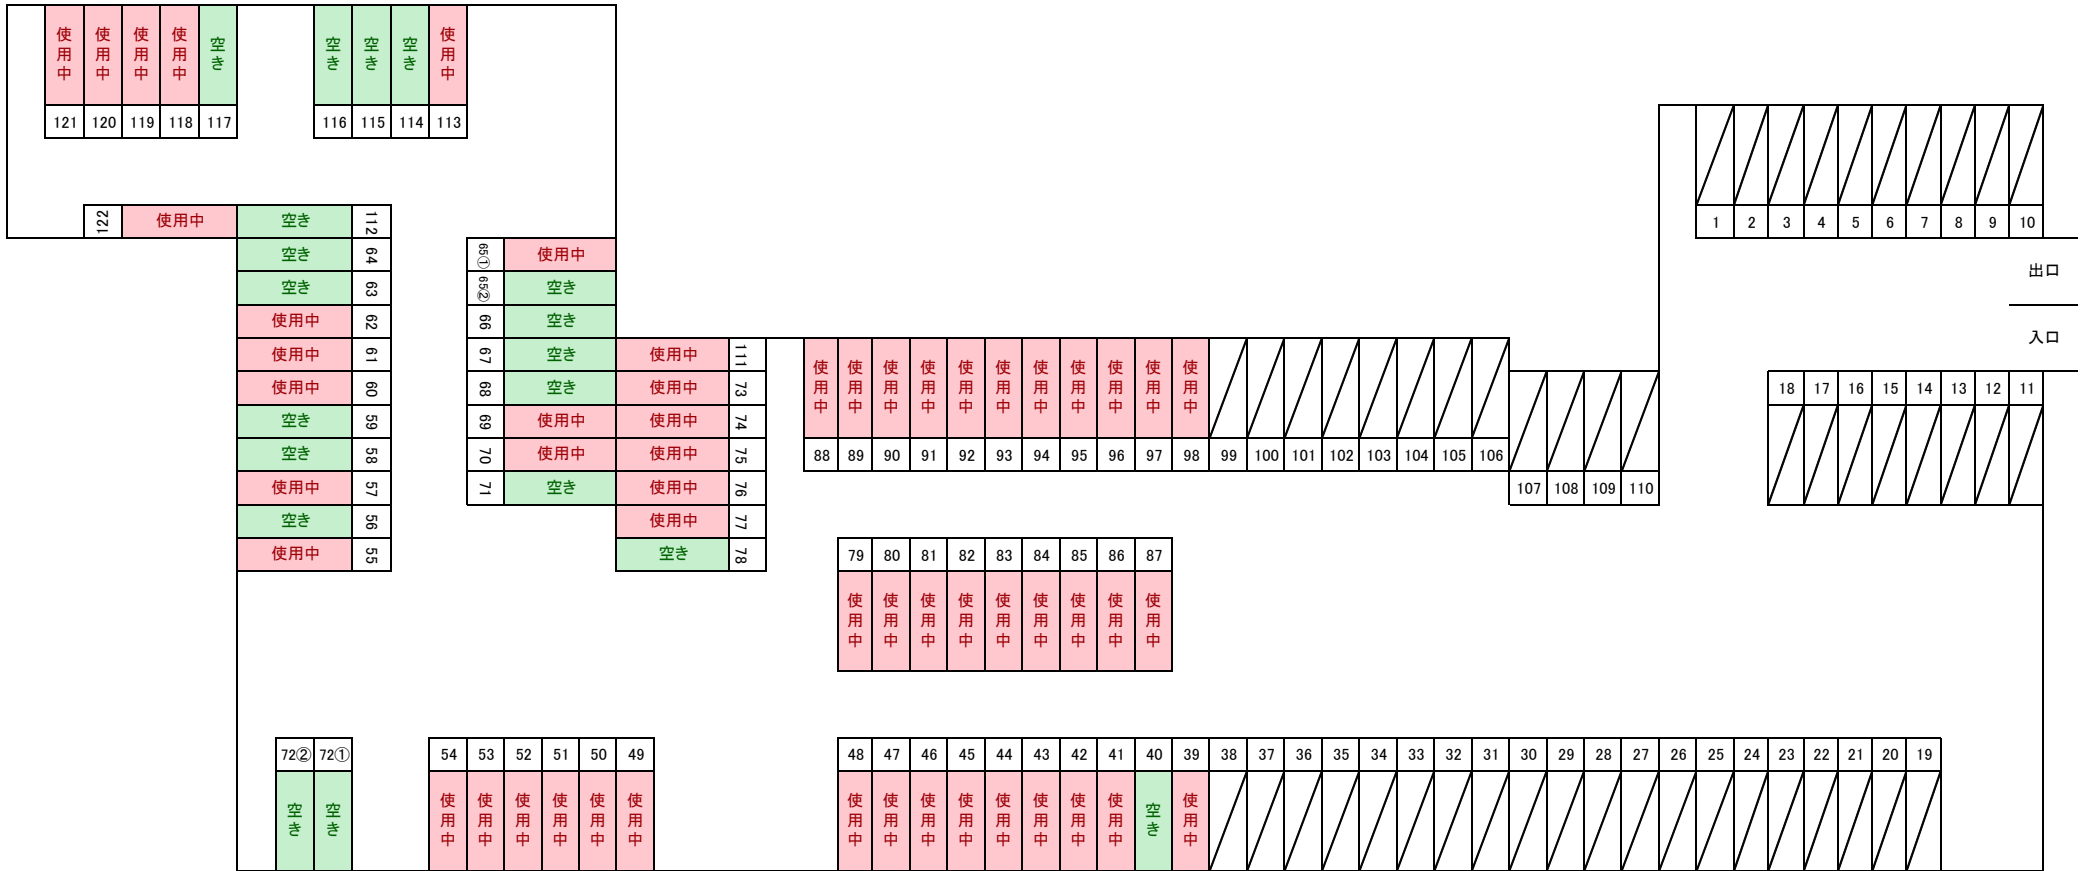

本龍野駅西駐車場

月極利用状況図

※斜線は一時利用区画のため対象外

出口

入口

本龍野駅東駐車場

月極利用状況図

※斜線は一時利用区画のため対象外

出口

入口

駐輪場

正條みなみ駐車場

月極利用状況図

揖保川公民館前駐車場

月極利用状況図

海側

空き	空き	空き	空き	空き	空き	空き	X							空き	空き	空き	通路	使用中	使用中	空き	空き	空き	空き	使用中	使用中	使用中
30	29	28	27	26	25	24								14	13	12		9	8	7	6	5	4	3	2	1

大阪城の石		大阪城の石		土囊 スペース		忠魂碑		23	22	21	20	19	18	17	16	15	トイレ	
空き		空き		空き		空き		空き	空き	空き	空き	空き	空き	空き	空き	空き		

山側