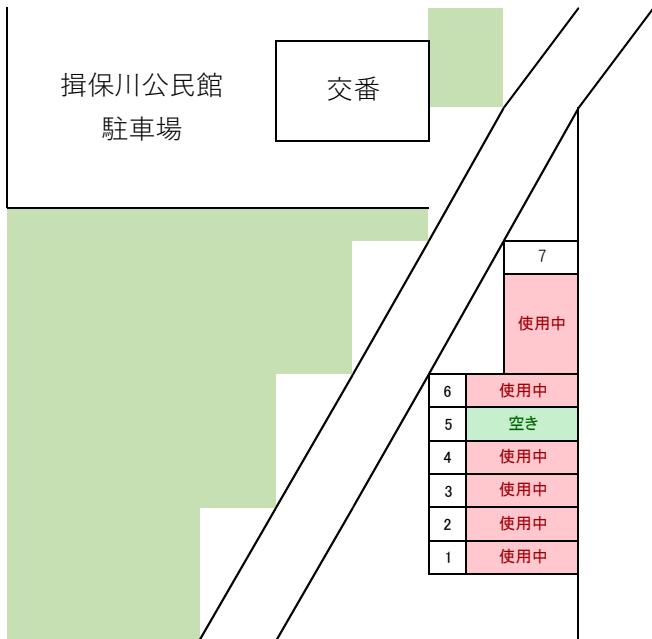

本龍野駅西駐車場

月極利用状況図

※斜線は一時利用区画のため対象外

出口

入口

本龍野駅東駐車場

月極利用状況図

※斜線は一時利用区画のため対象外

出口

入口

駐輪場

正條みなみ駐車場

月極利用状況図

揖保川公民館前駐車場

月極利用状況図

海側

空き	空き	空き	空き	空き	空き	空き	X							空き	空き	空き	通路	使用中	使用中	空き	空き	空き	空き	使用中	使用中	使用中
30	29	28	27	26	25	24								14	13	12		9	8	7	6	5	4	3	2	1

大阪城の石		大阪城の石		土囊 スペース		忠魂碑		23	22	21	20	19	18	17	16	15	トイレ	
空き		空き		空き		空き		空き	空き	空き	空き	空き	空き	空き	空き	空き		

山側