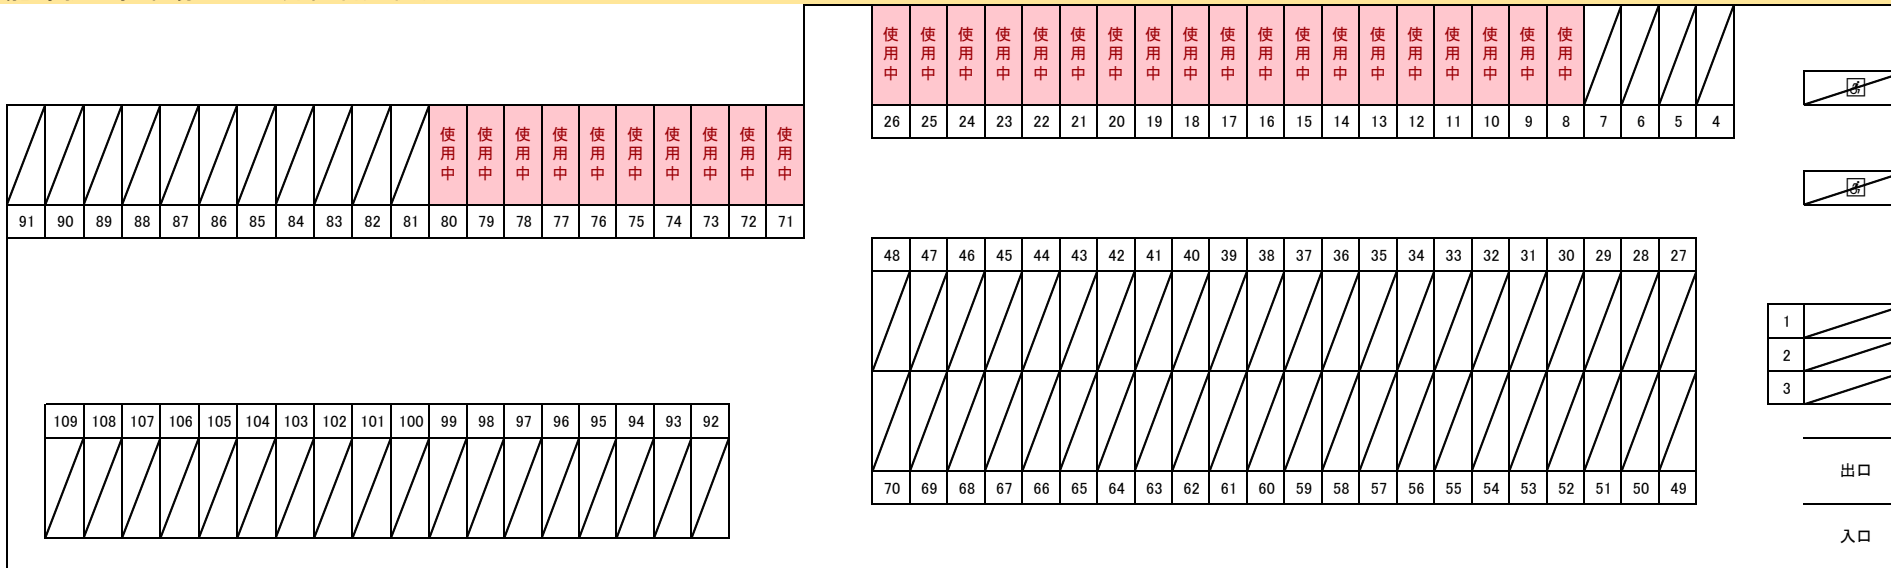

本龍野駅西駐車場

月極利用状況図

※斜線は一時利用区画のため対象外

出口

入口

本龍野駅東駐車場

月極利用状況図

※斜線は一時利用区画のため対象外

出口

入口

駐輪場

正條みなみ駐車場

月極利用状況図

揖保川公民館前駐車場

月極利用状況図

海側

山側