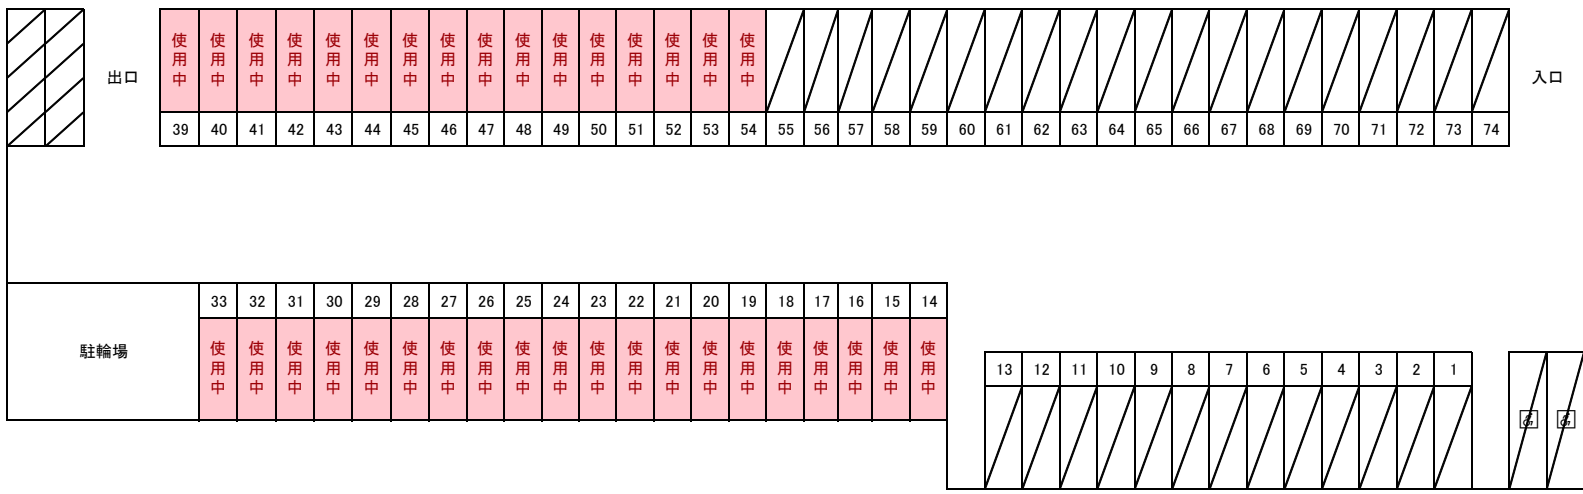

本龍野駅西駐車場

月極利用状況図

※斜線は一時利用区画のため対象外

出口

入口

本龍野駅東駐車場

月極利用状況図

※斜線は一時利用区画のため対象外

出口

入口

駐輪場

正條みなみ駐車場

月極利用状況図

揖保川公民館前駐車場

月極利用状況図

海側

山側