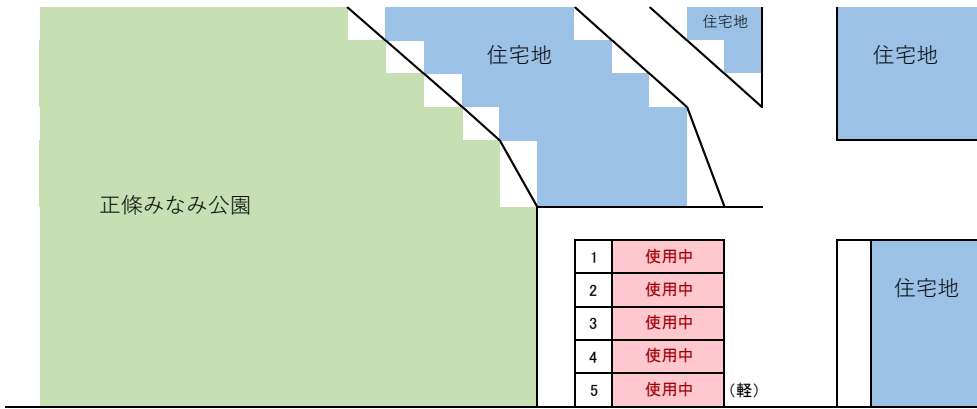

出口

入口

駐輪場

正條みなみ駐車場

月極利用状況図

揖保川公民館前駐車場

月極利用状況図

海側